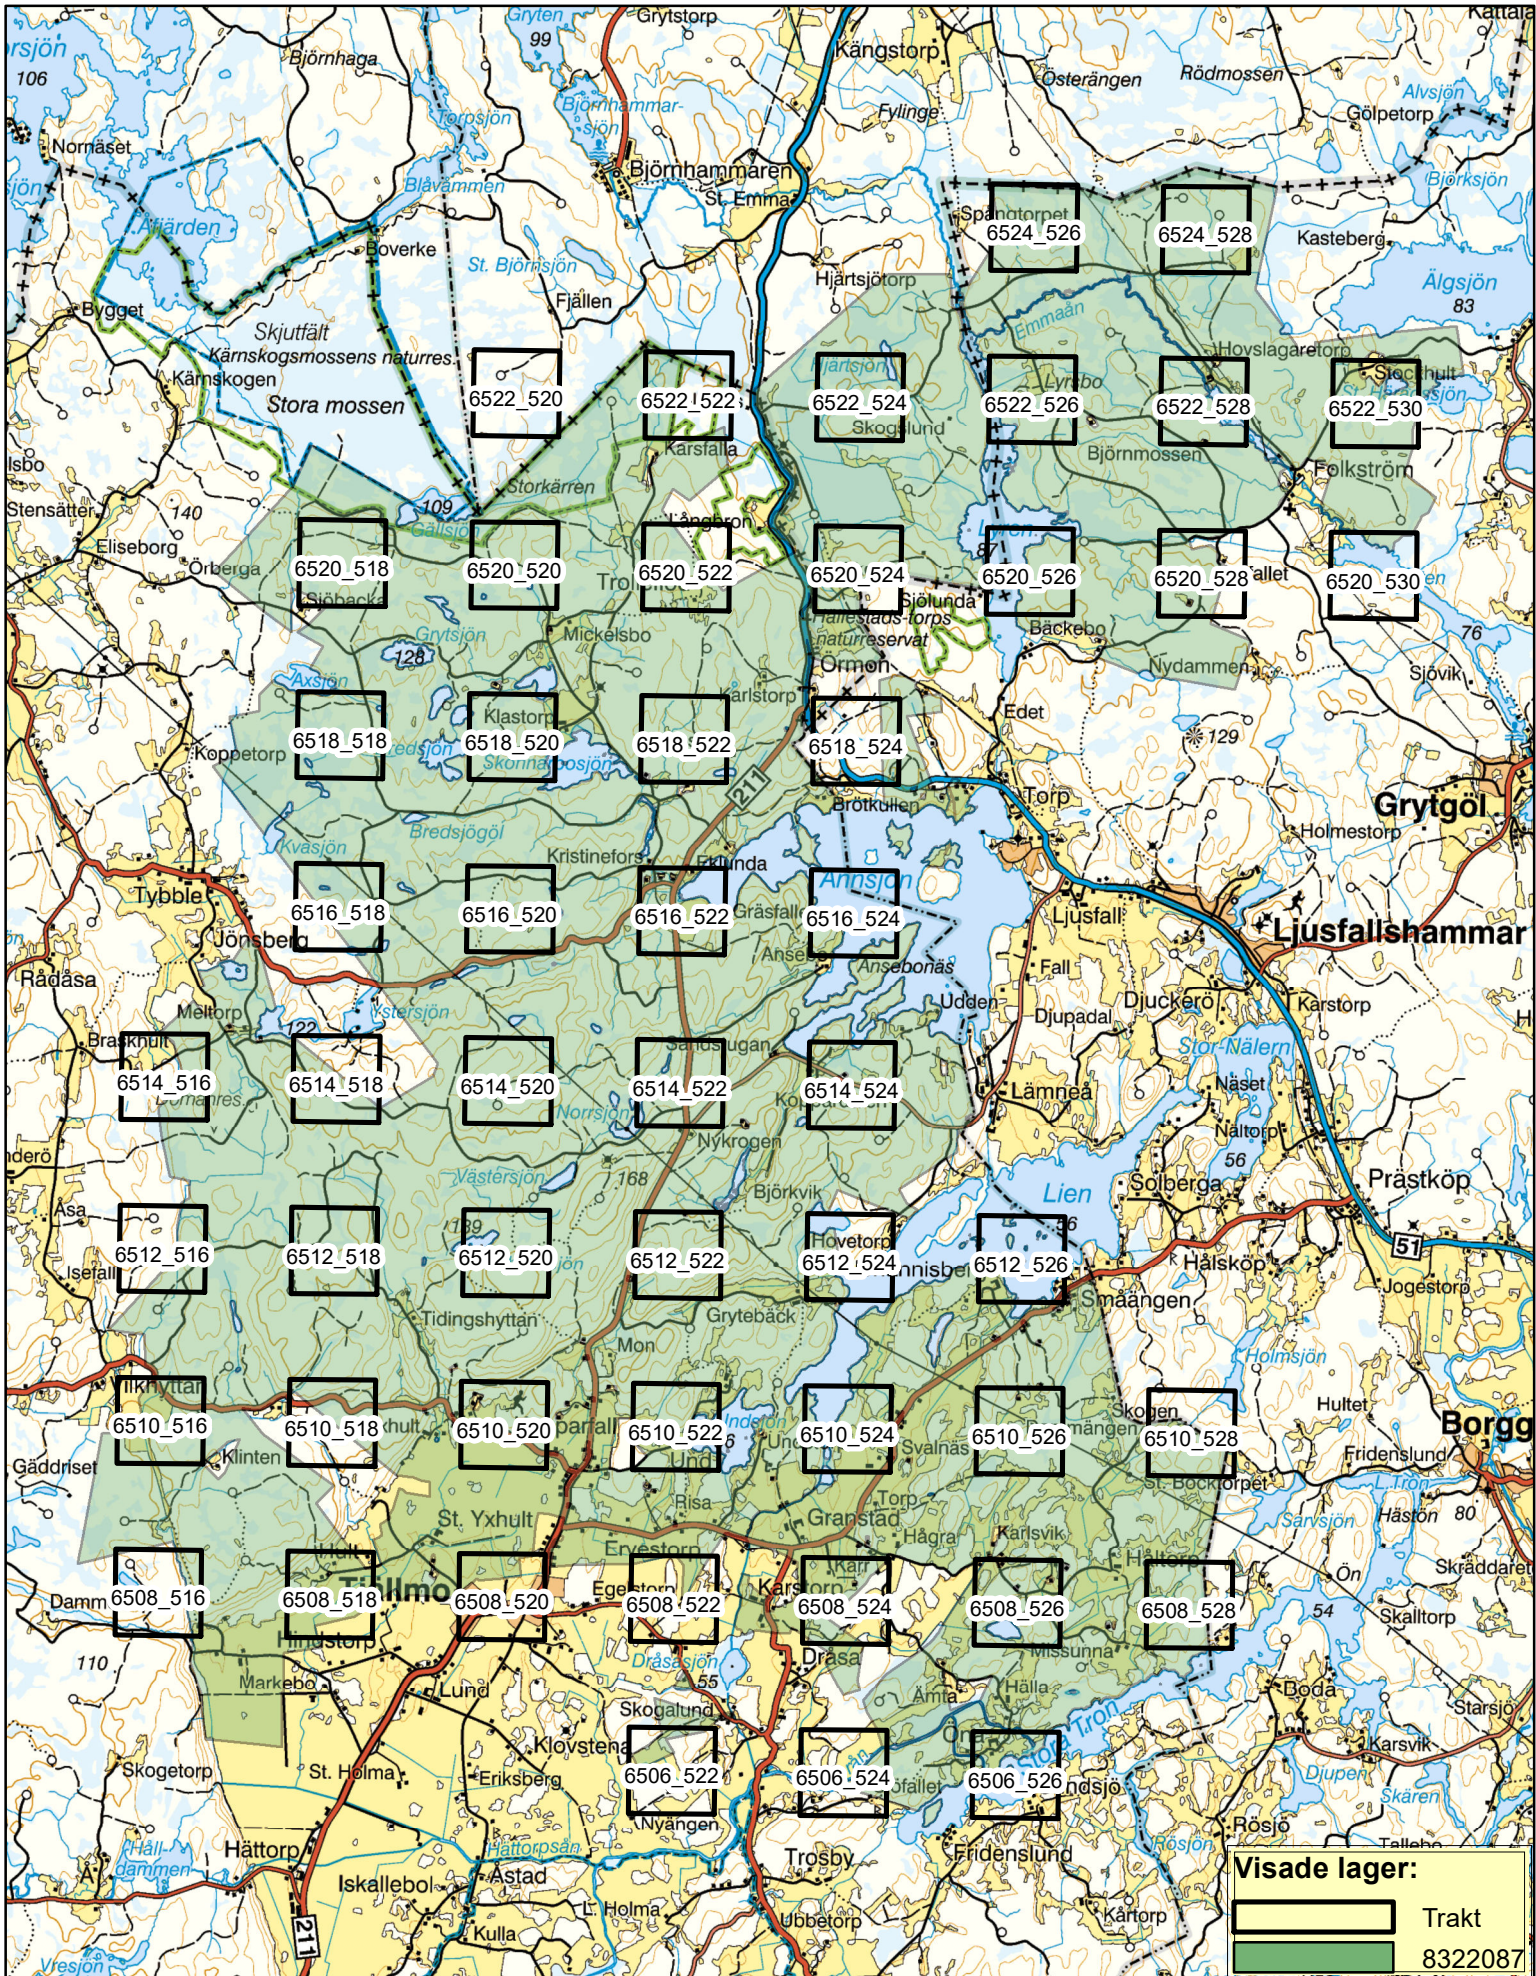

# Inventeringsområde Norra Tjällmo (Uppdaterad 2020-03-27)

0 1,25 2,5 5 Kilometers

1:88 000

© Lantmäteriet © Länsstyrelserna