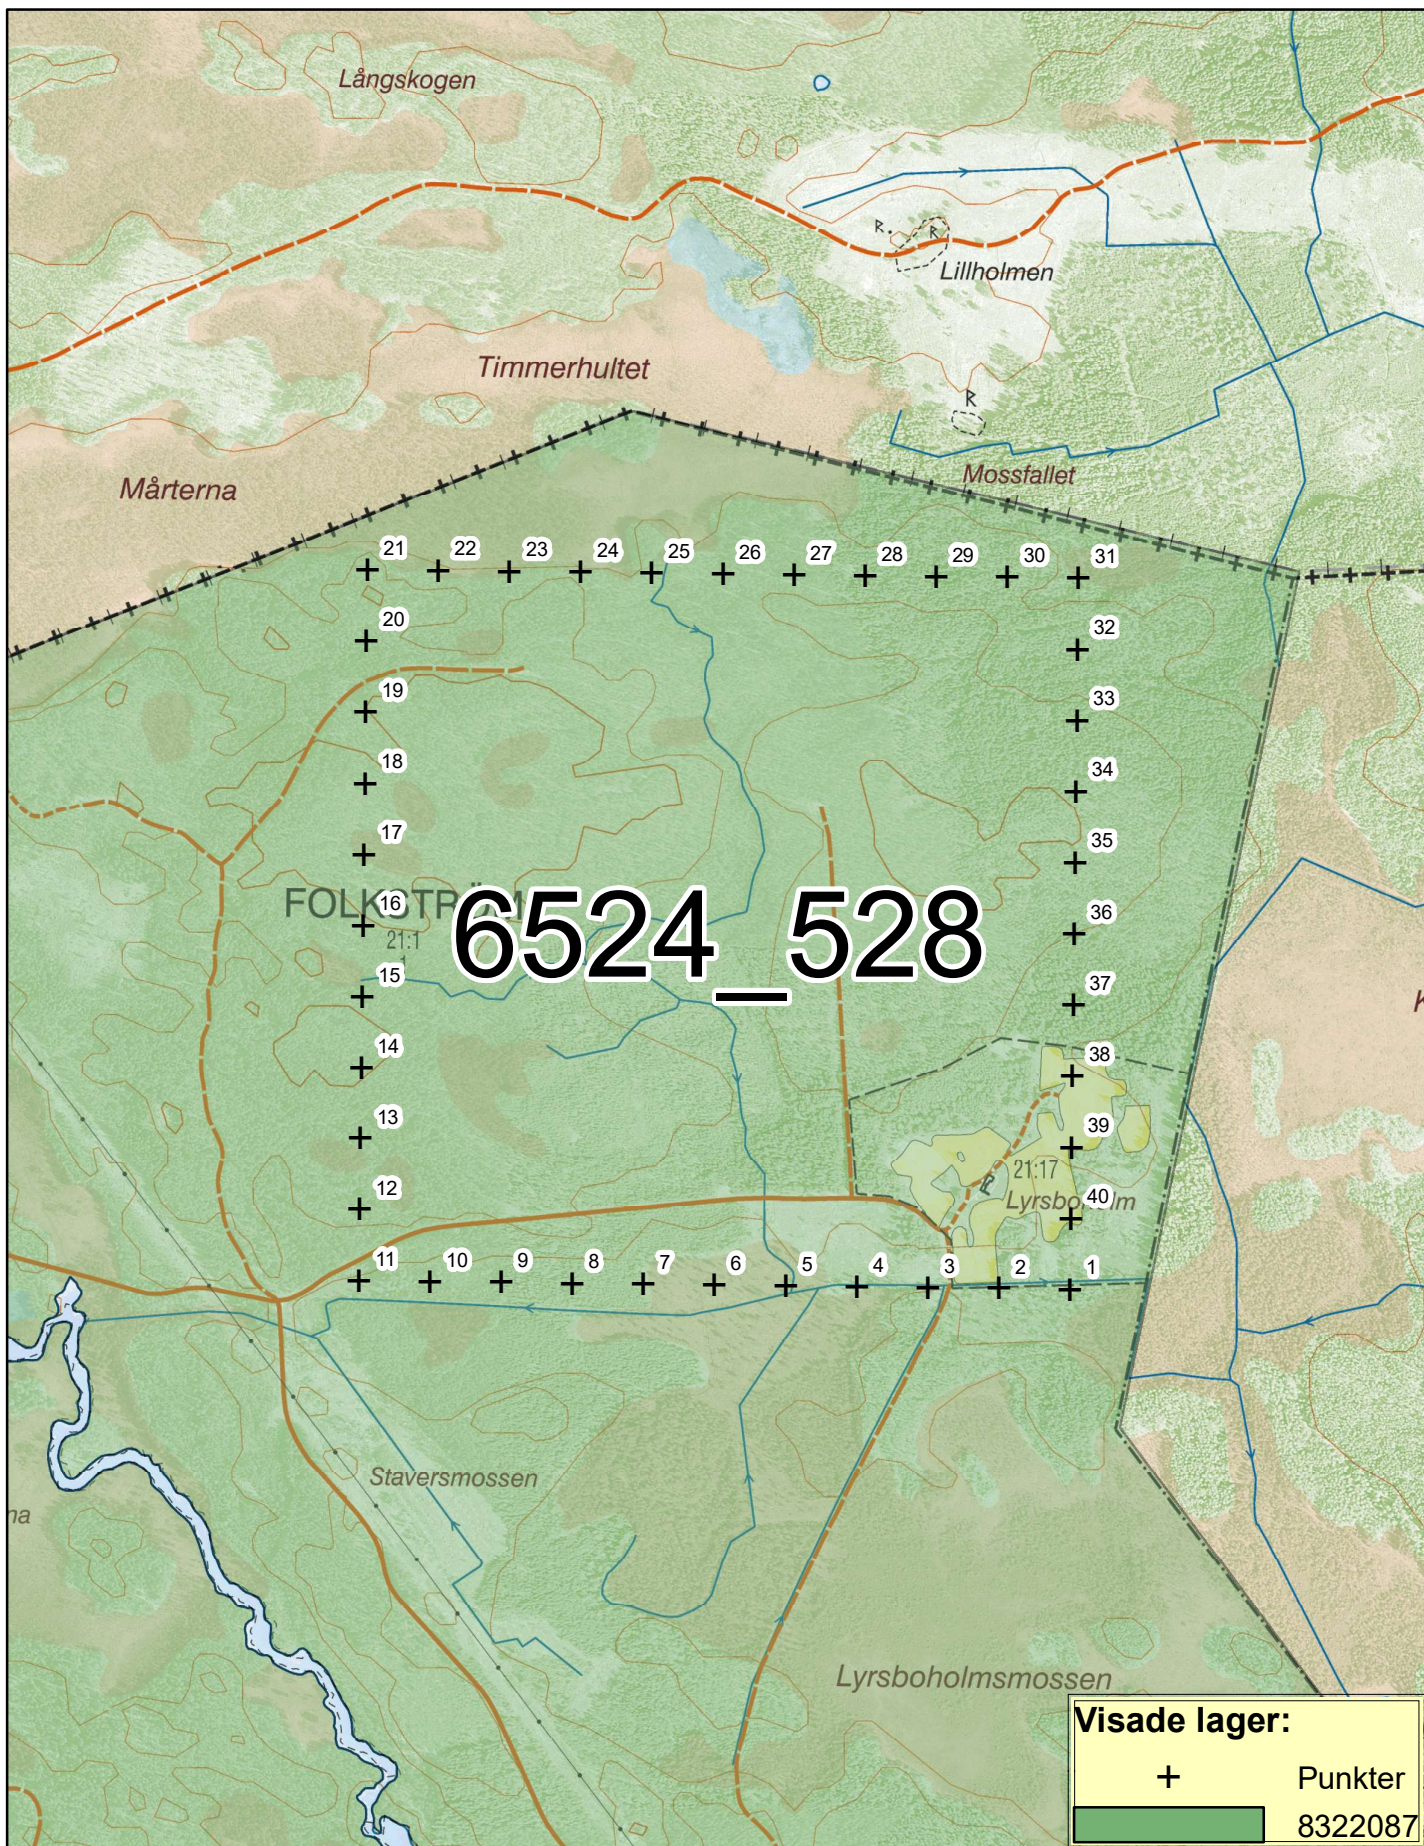

Inventeringsområde Tjällmo Norra (Uppdaterad 2020-03-27)

0 0,050,1 0,2 0,3 0,4
Kilometers

1:10 000

© Lantmäteriet © Länsstyrelserna