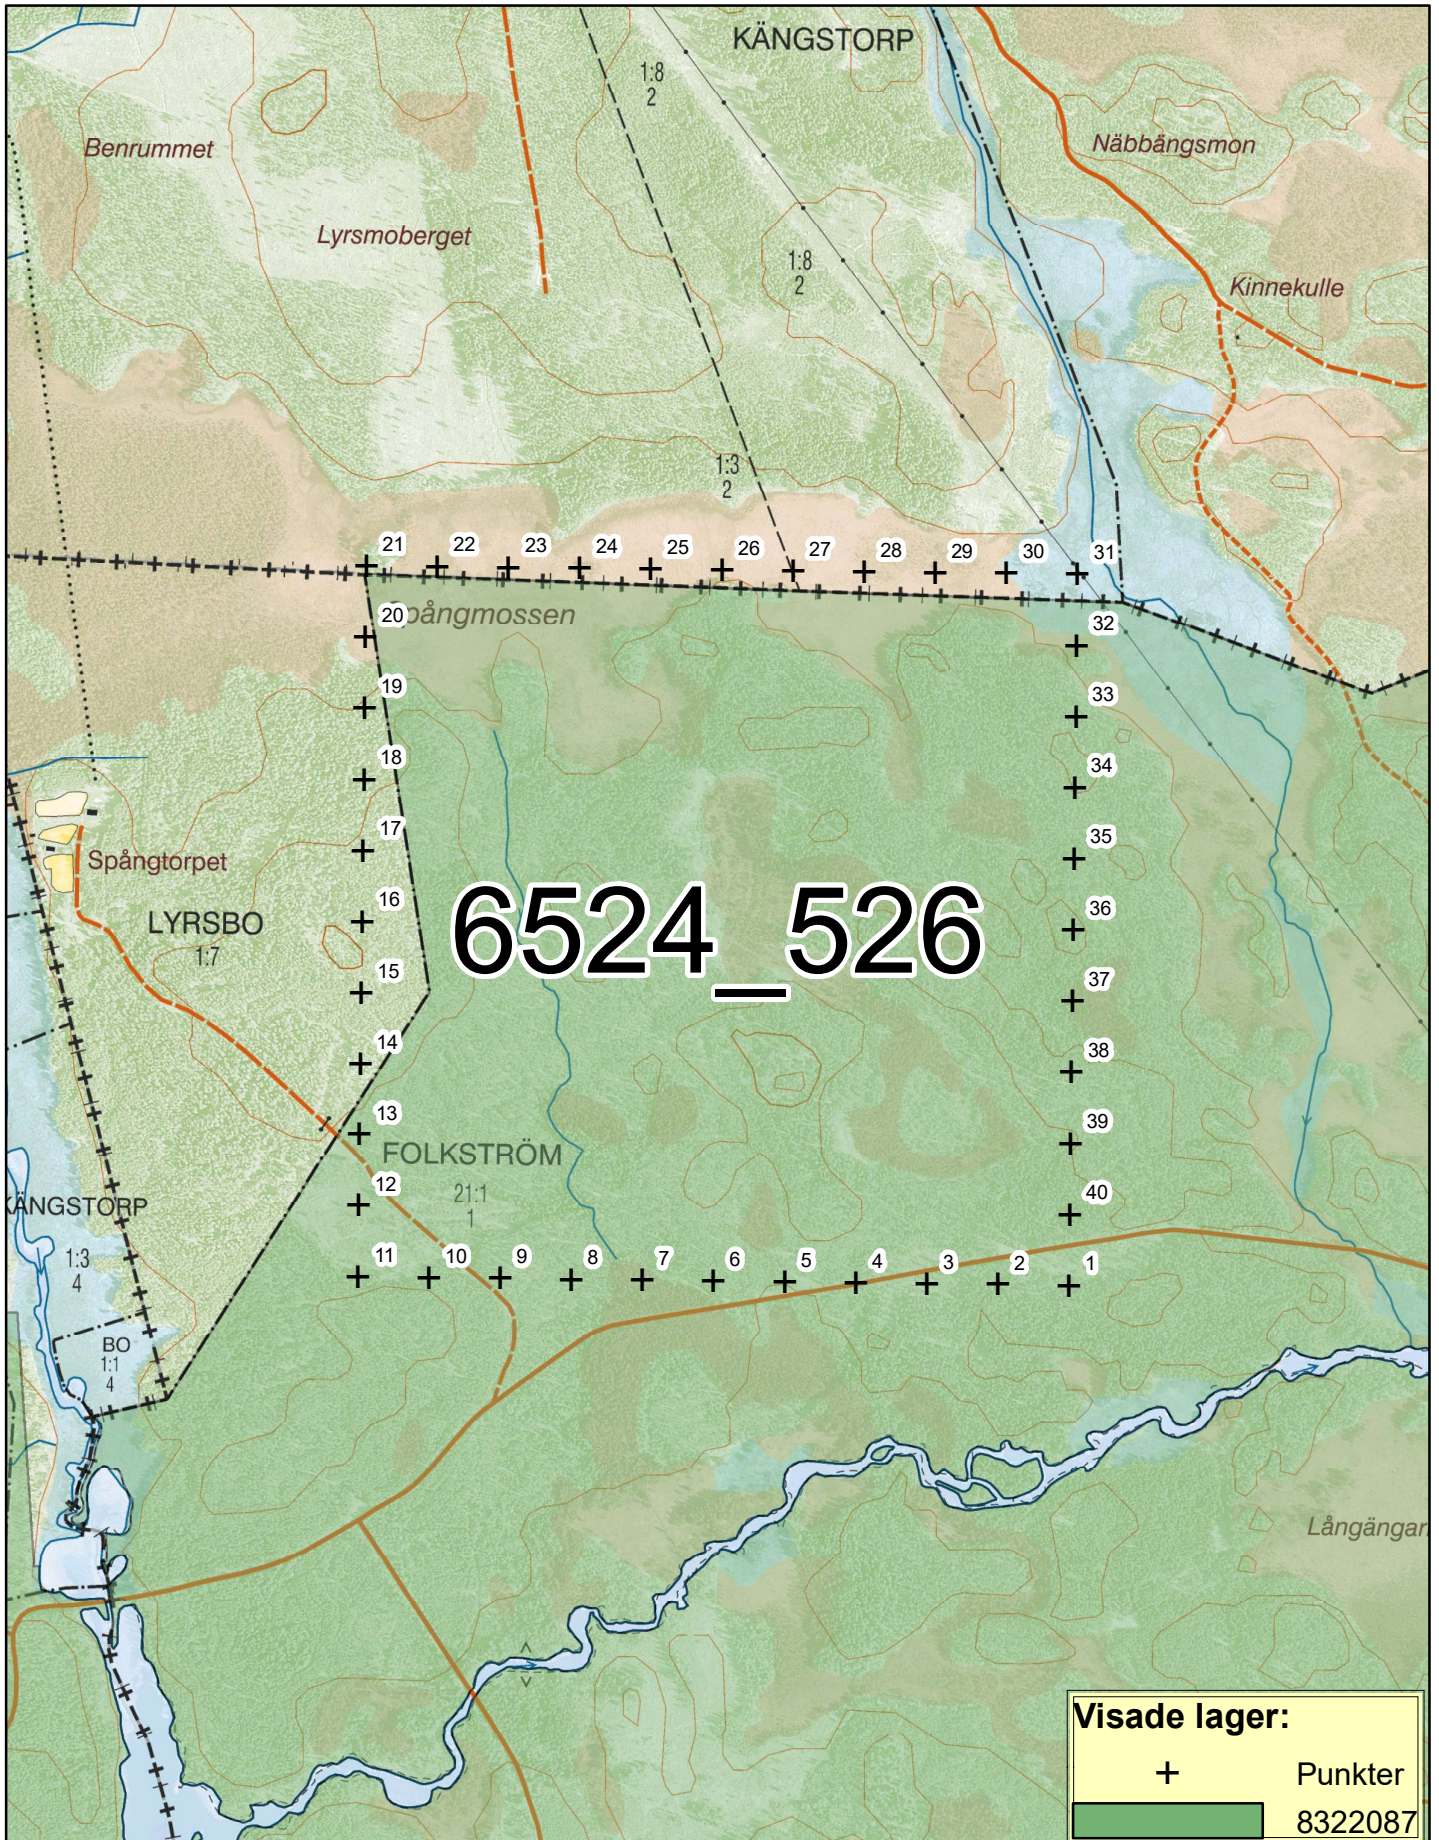

# Inventeringsområde Tjällmo Norra (Uppdaterad 2020-03-27)

0 0,050,1 0,2 0,3 0,4  
Kilometers

1:10 000

© Lantmäteriet © Länsstyrelserna