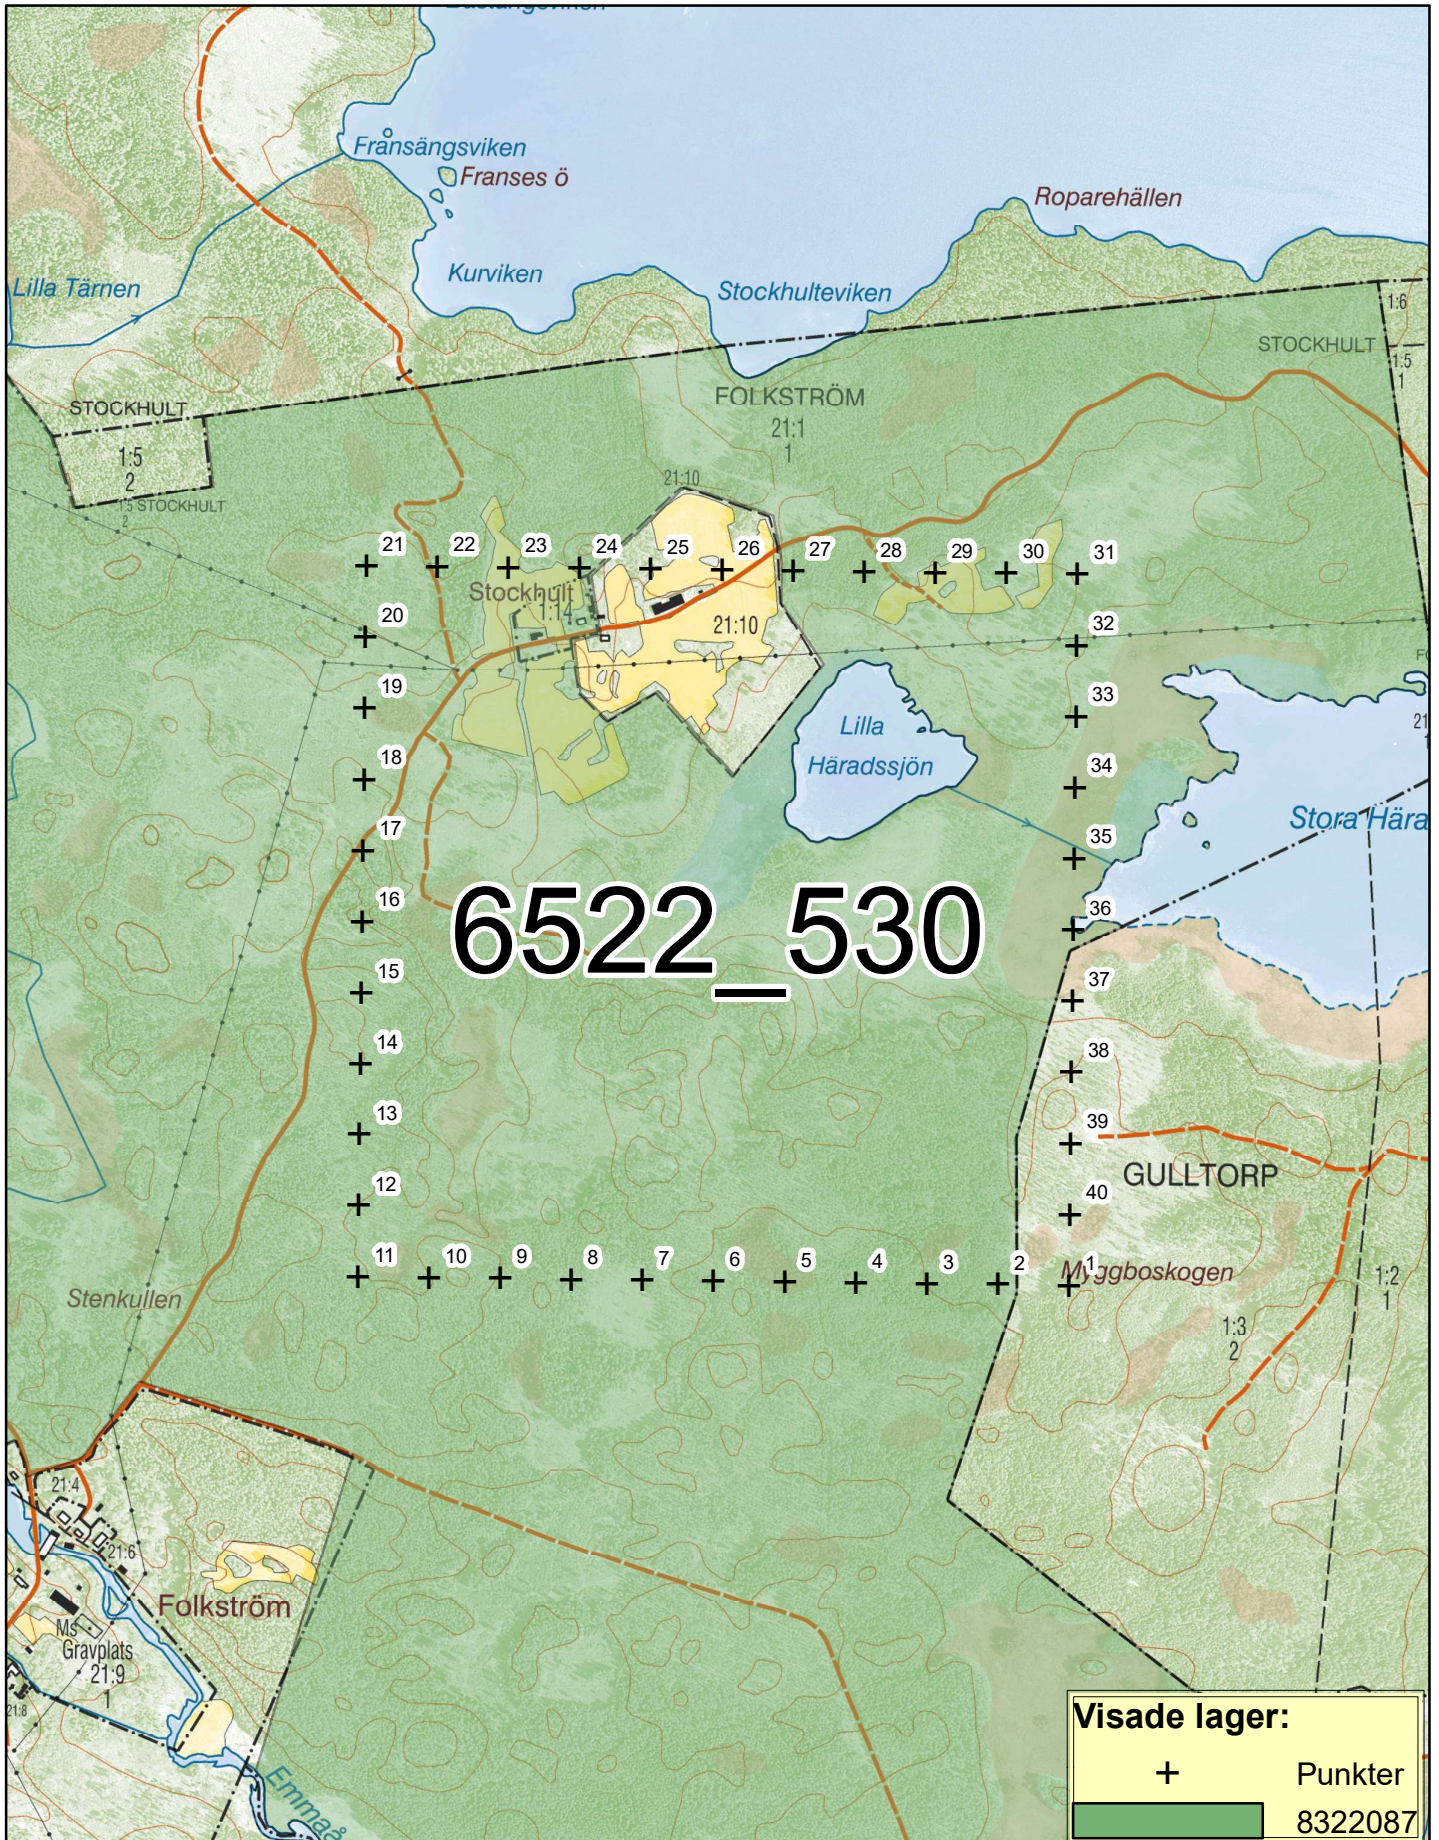

# Inventeringsområde Tjällmo Norra (Uppdaterad 2020-03-27)

0 0,050,1 0,2 0,3 0,4  
Kilometers

1:10 000

© Lantmäteriet © Länsstyrelserna