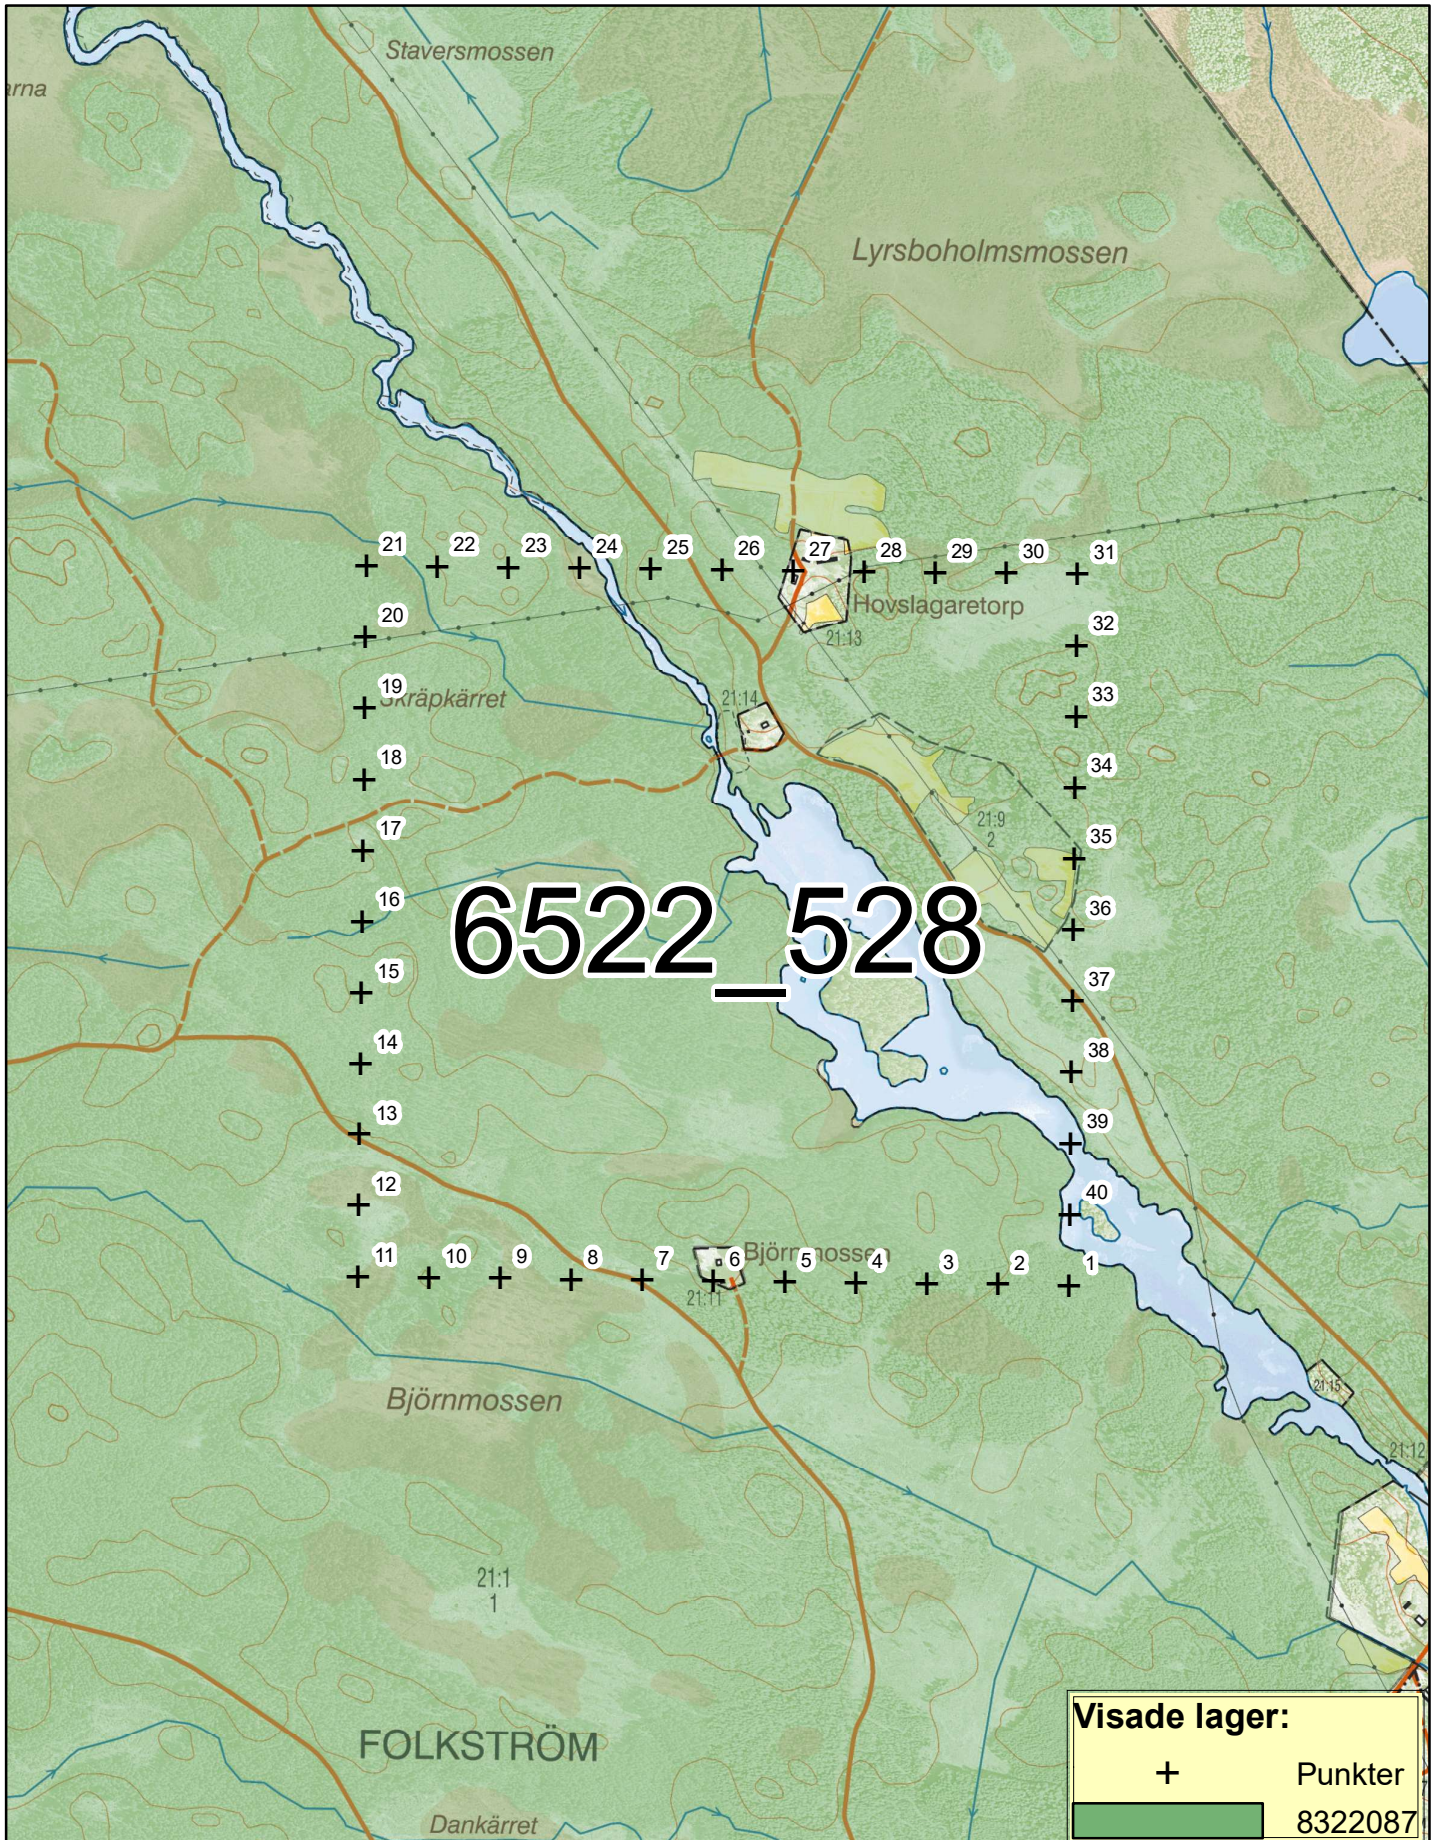

Inventeringsområde Tjällmo Norra (Uppdaterad 2020-03-27)

0 0,050,1 0,2 0,3 0,4
Kilometers

1:10 000

© Lantmäteriet © Länsstyrelserna