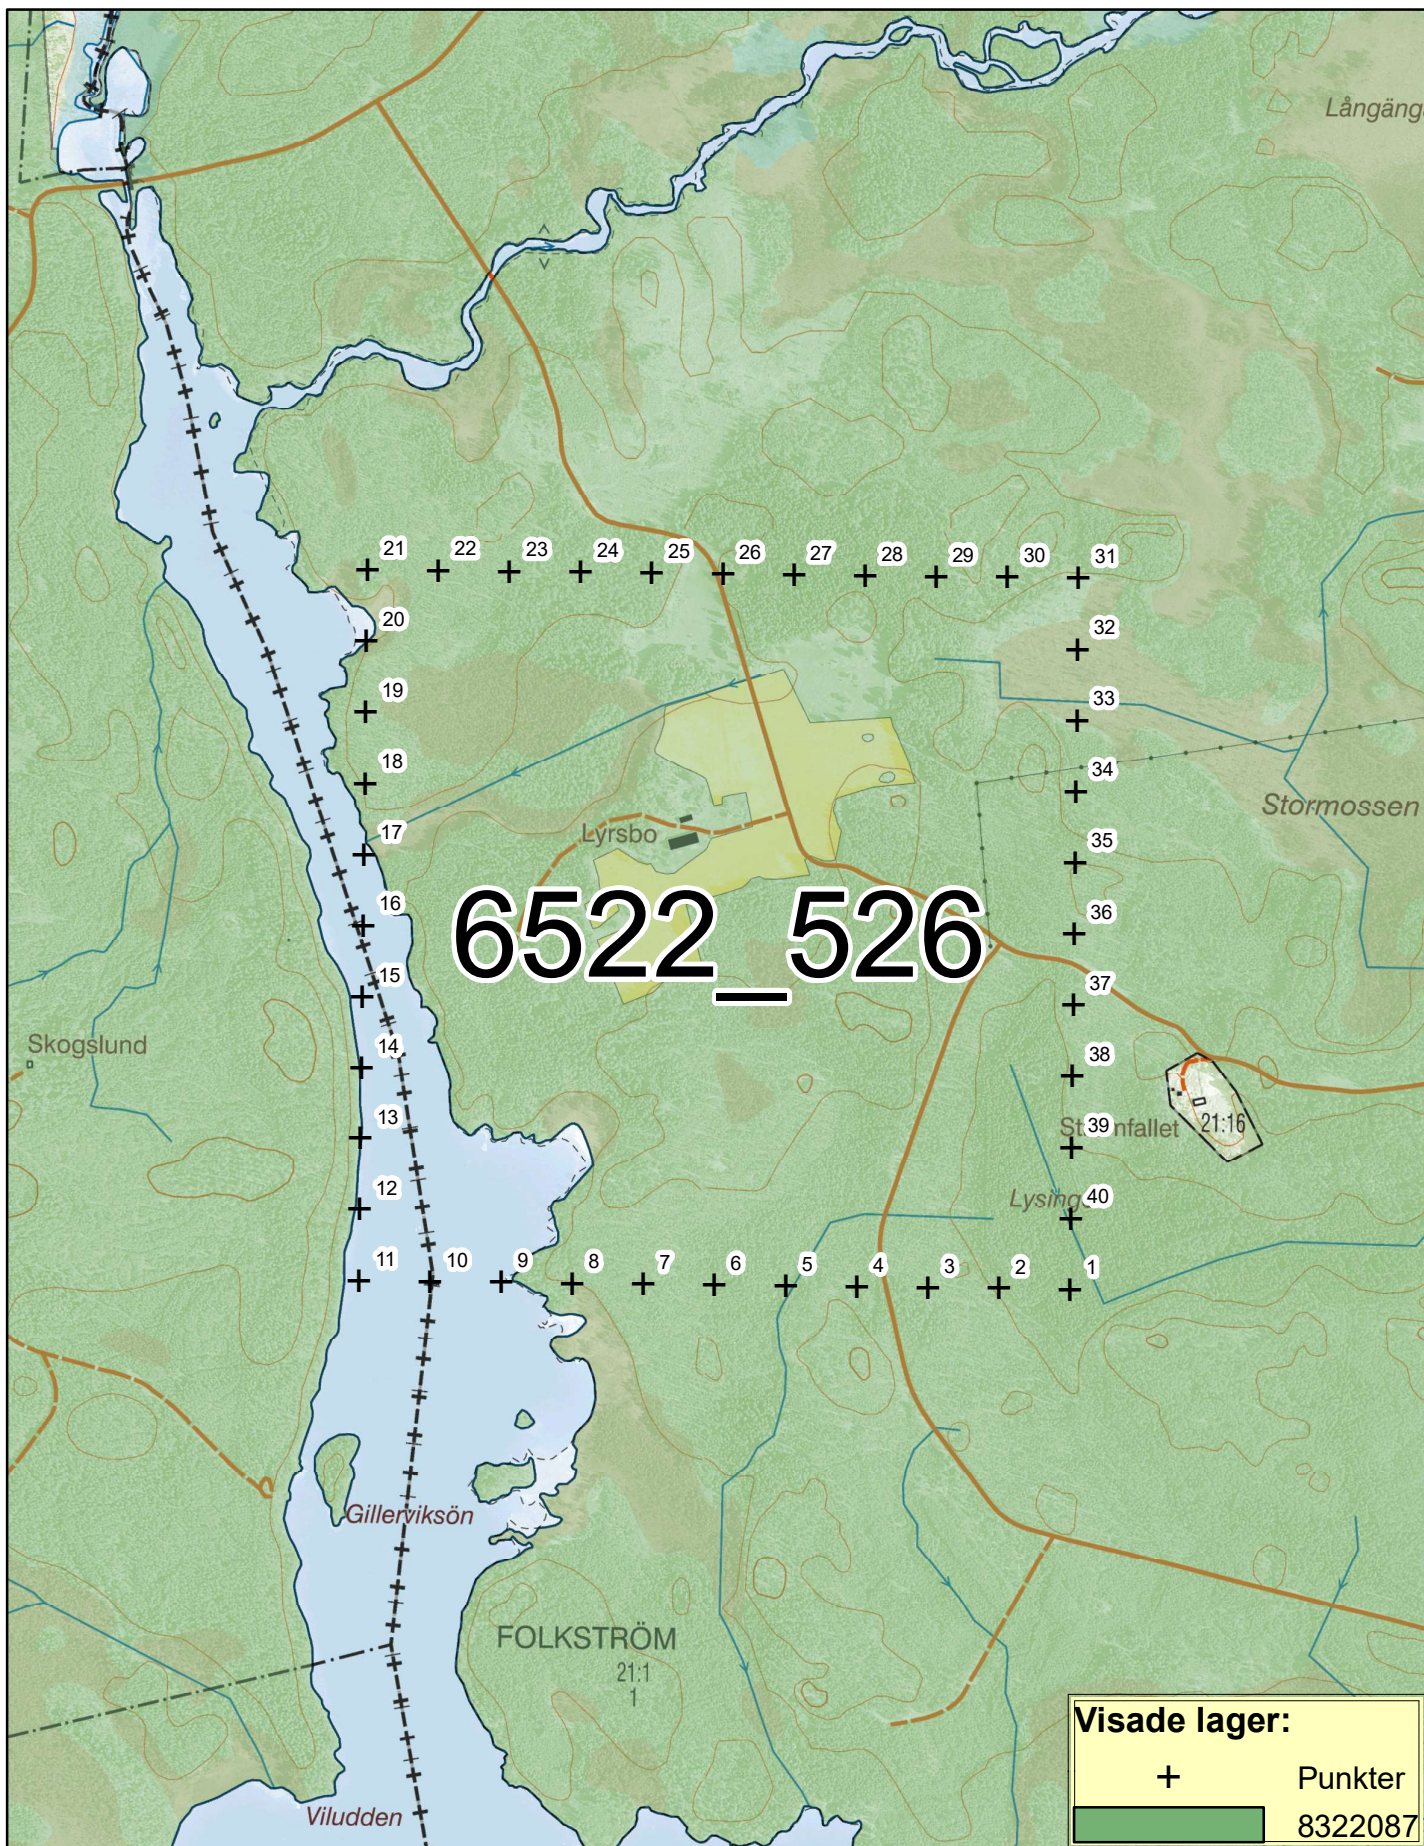

# Inventeringsområde Tjällmo Norra (Uppdaterad 2020-03-27)

0 0,050,1 0,2 0,3 0,4  
Kilometers

1:10 000

© Lantmäteriet © Länsstyrelserna