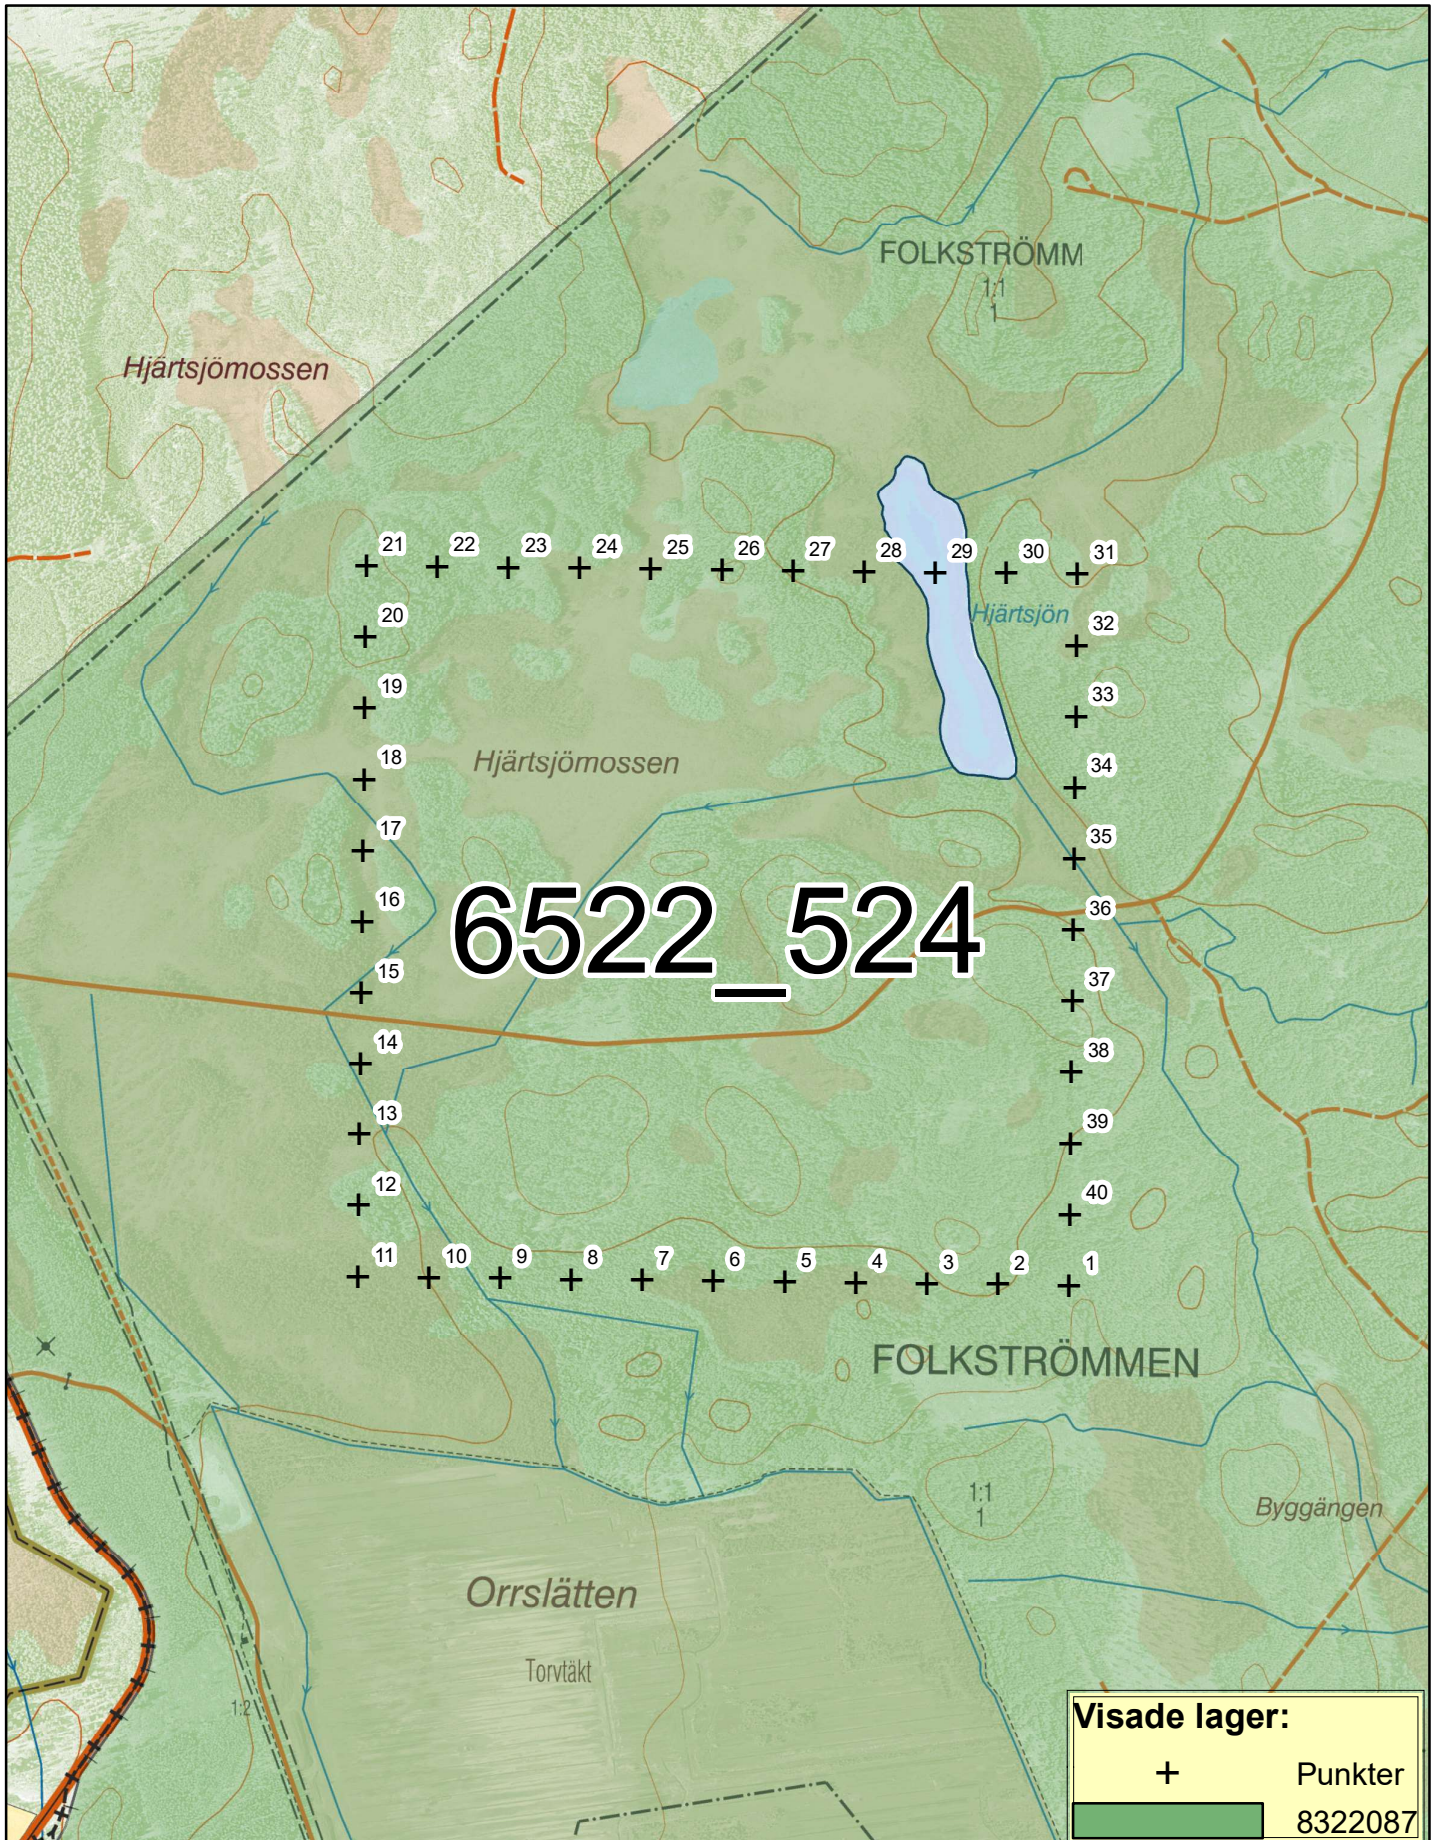

# Inventeringsområde Tjällmo Norra (Uppdaterad 2020-03-27)

0 0,050,1 0,2 0,3 0,4  
Kilometers

1:10 000

© Lantmäteriet © Länsstyrelserna