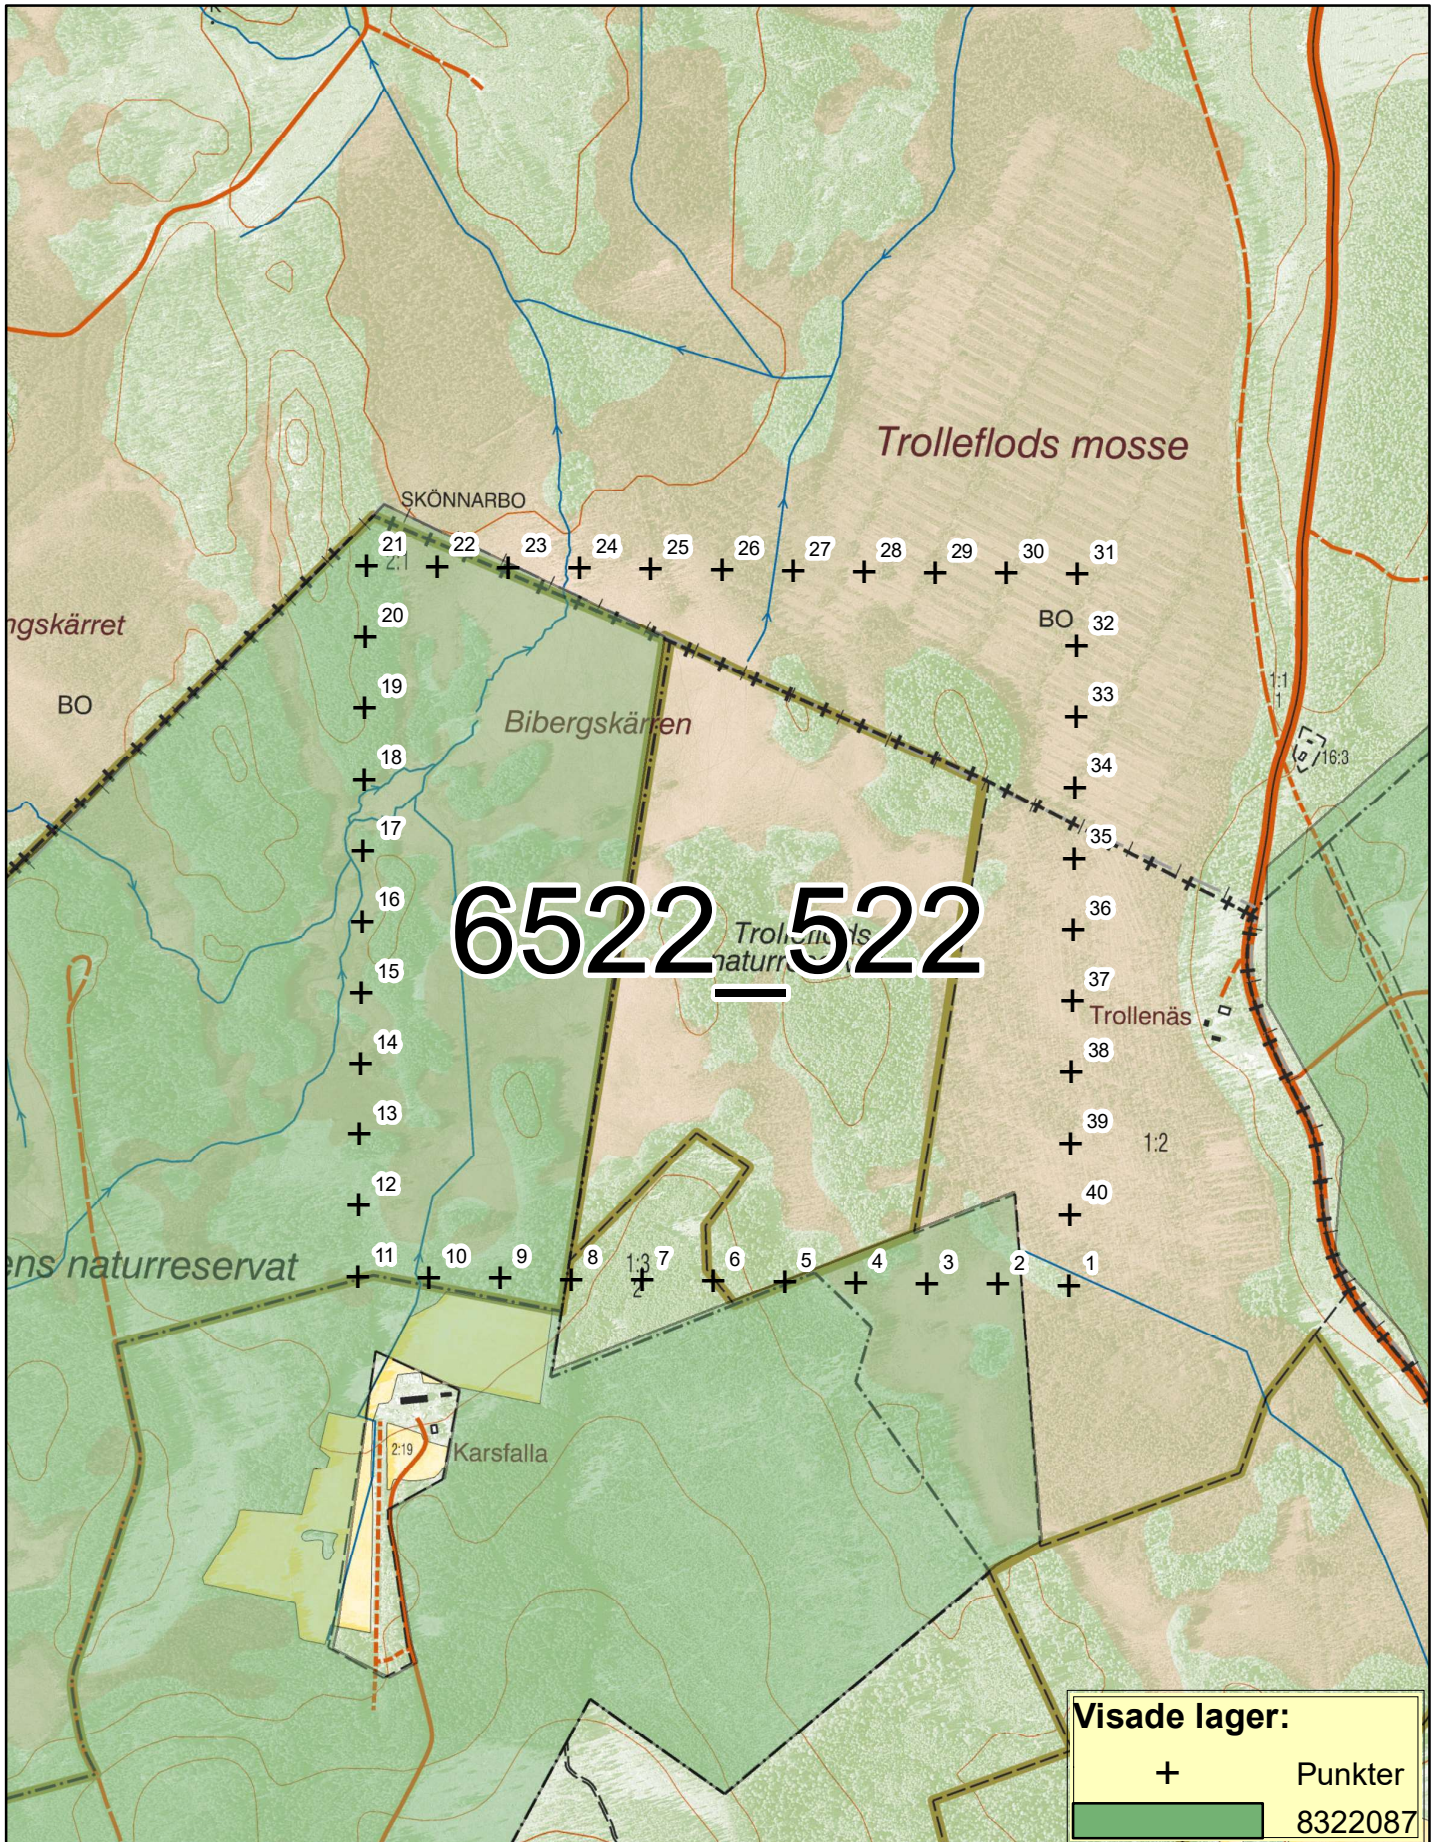

# Inventeringsområde Tjällmo Norra (Uppdaterad 2020-03-27)

0 0,050,1 0,2 0,3 0,4  
Kilometers

1:10 000

© Lantmäteriet © Länsstyrelserna