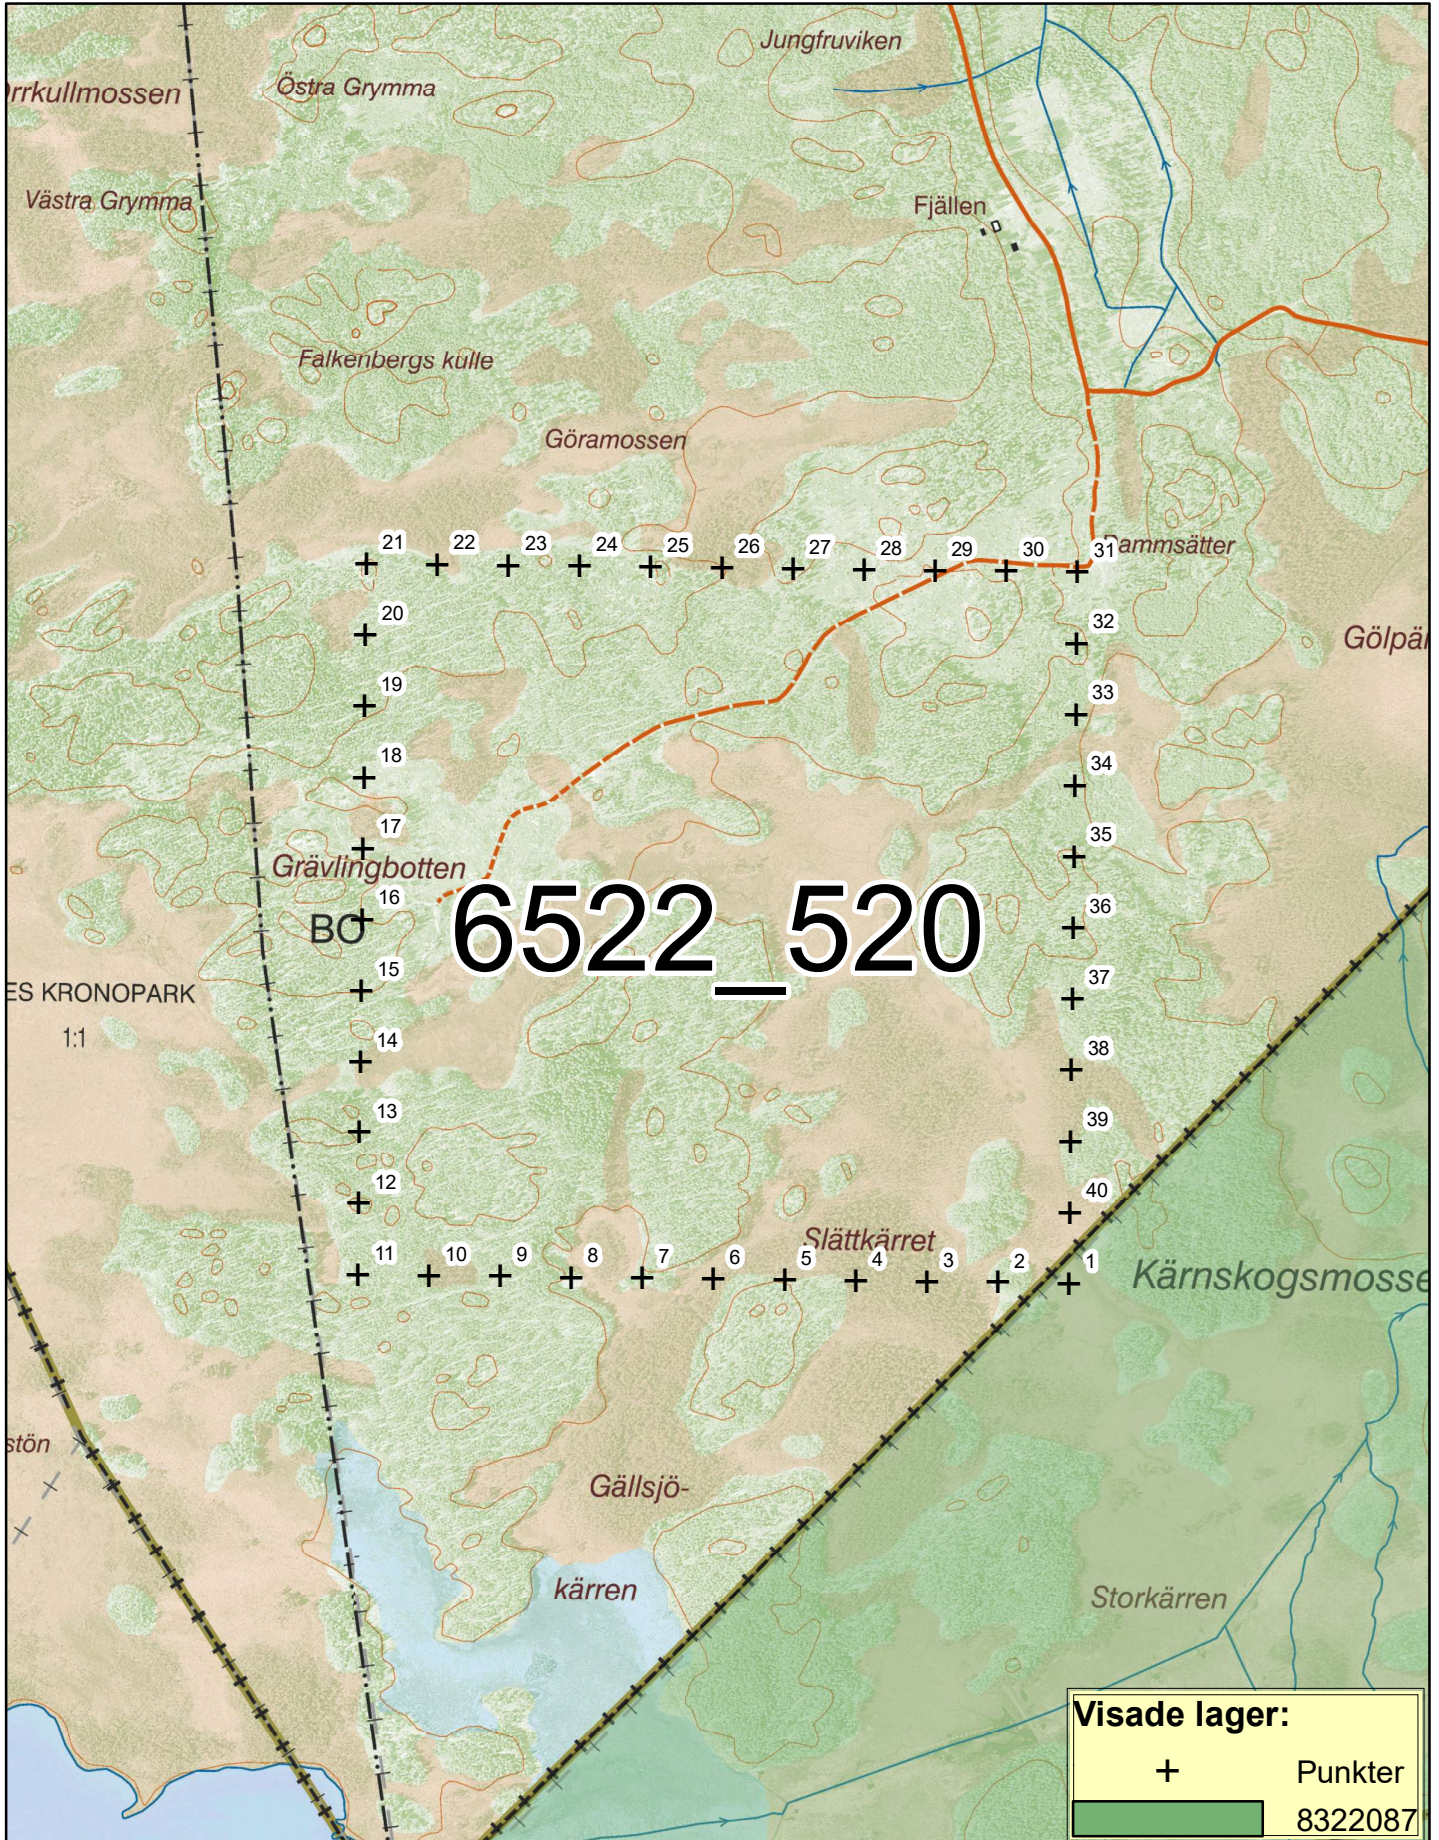

Inventeringsområde Tjällmo Norra (Uppdaterad 2020-03-27)

0 0,05,0,1 0,2 0,3 0,4
Kilometers

1:10 000

Visade lager:
+ Punkter
8322087