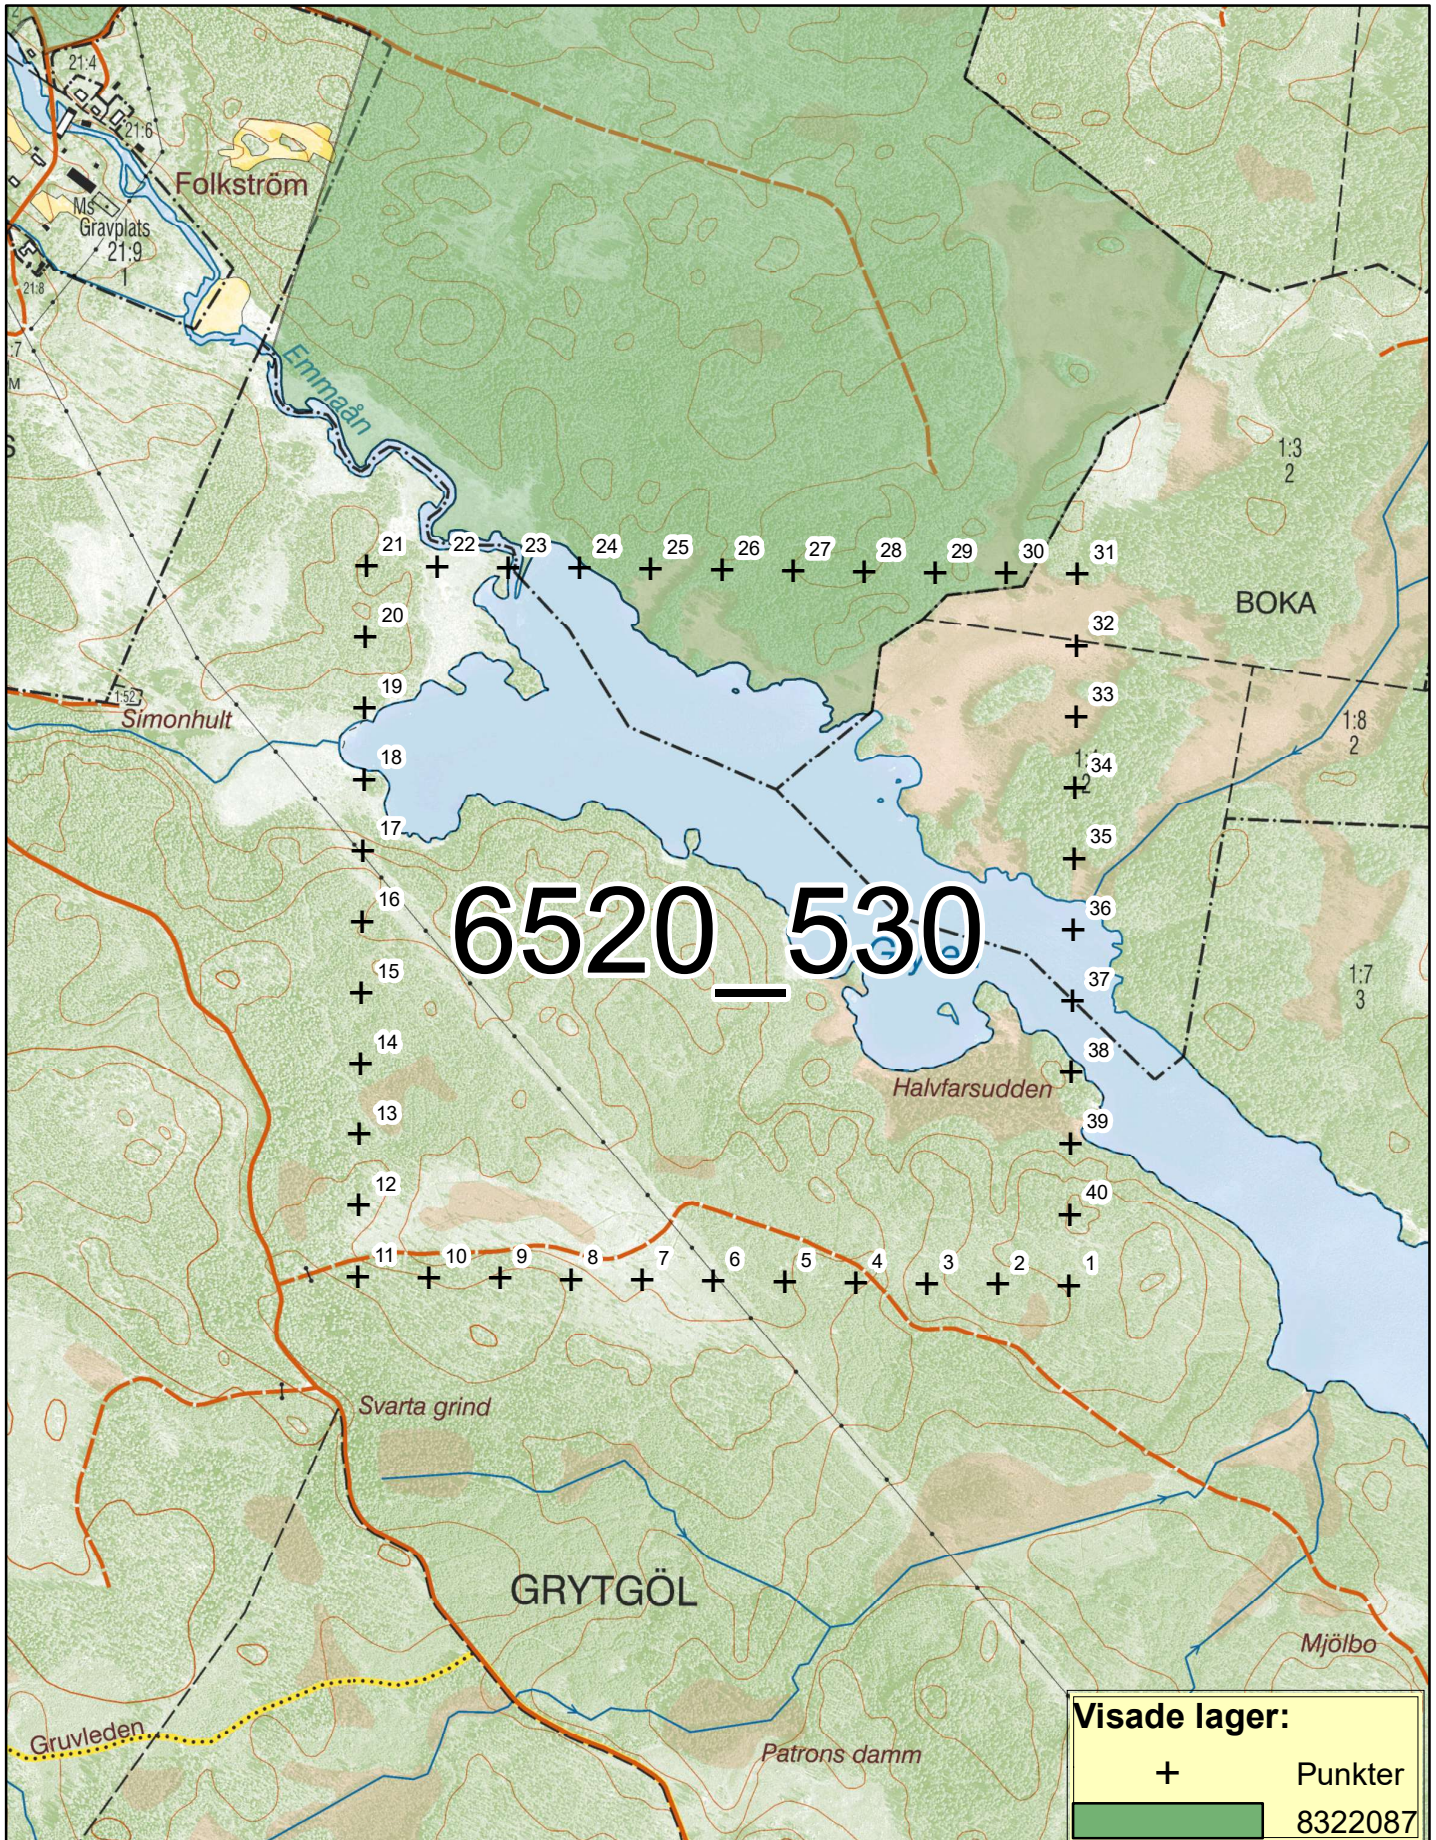

# Inventeringsområde Tjällmo Norra (Uppdaterad 2020-03-27)

0 0,050,1 0,2 0,3 0,4  
Kilometers

1:10 000

© Lantmäteriet © Länsstyrelserna