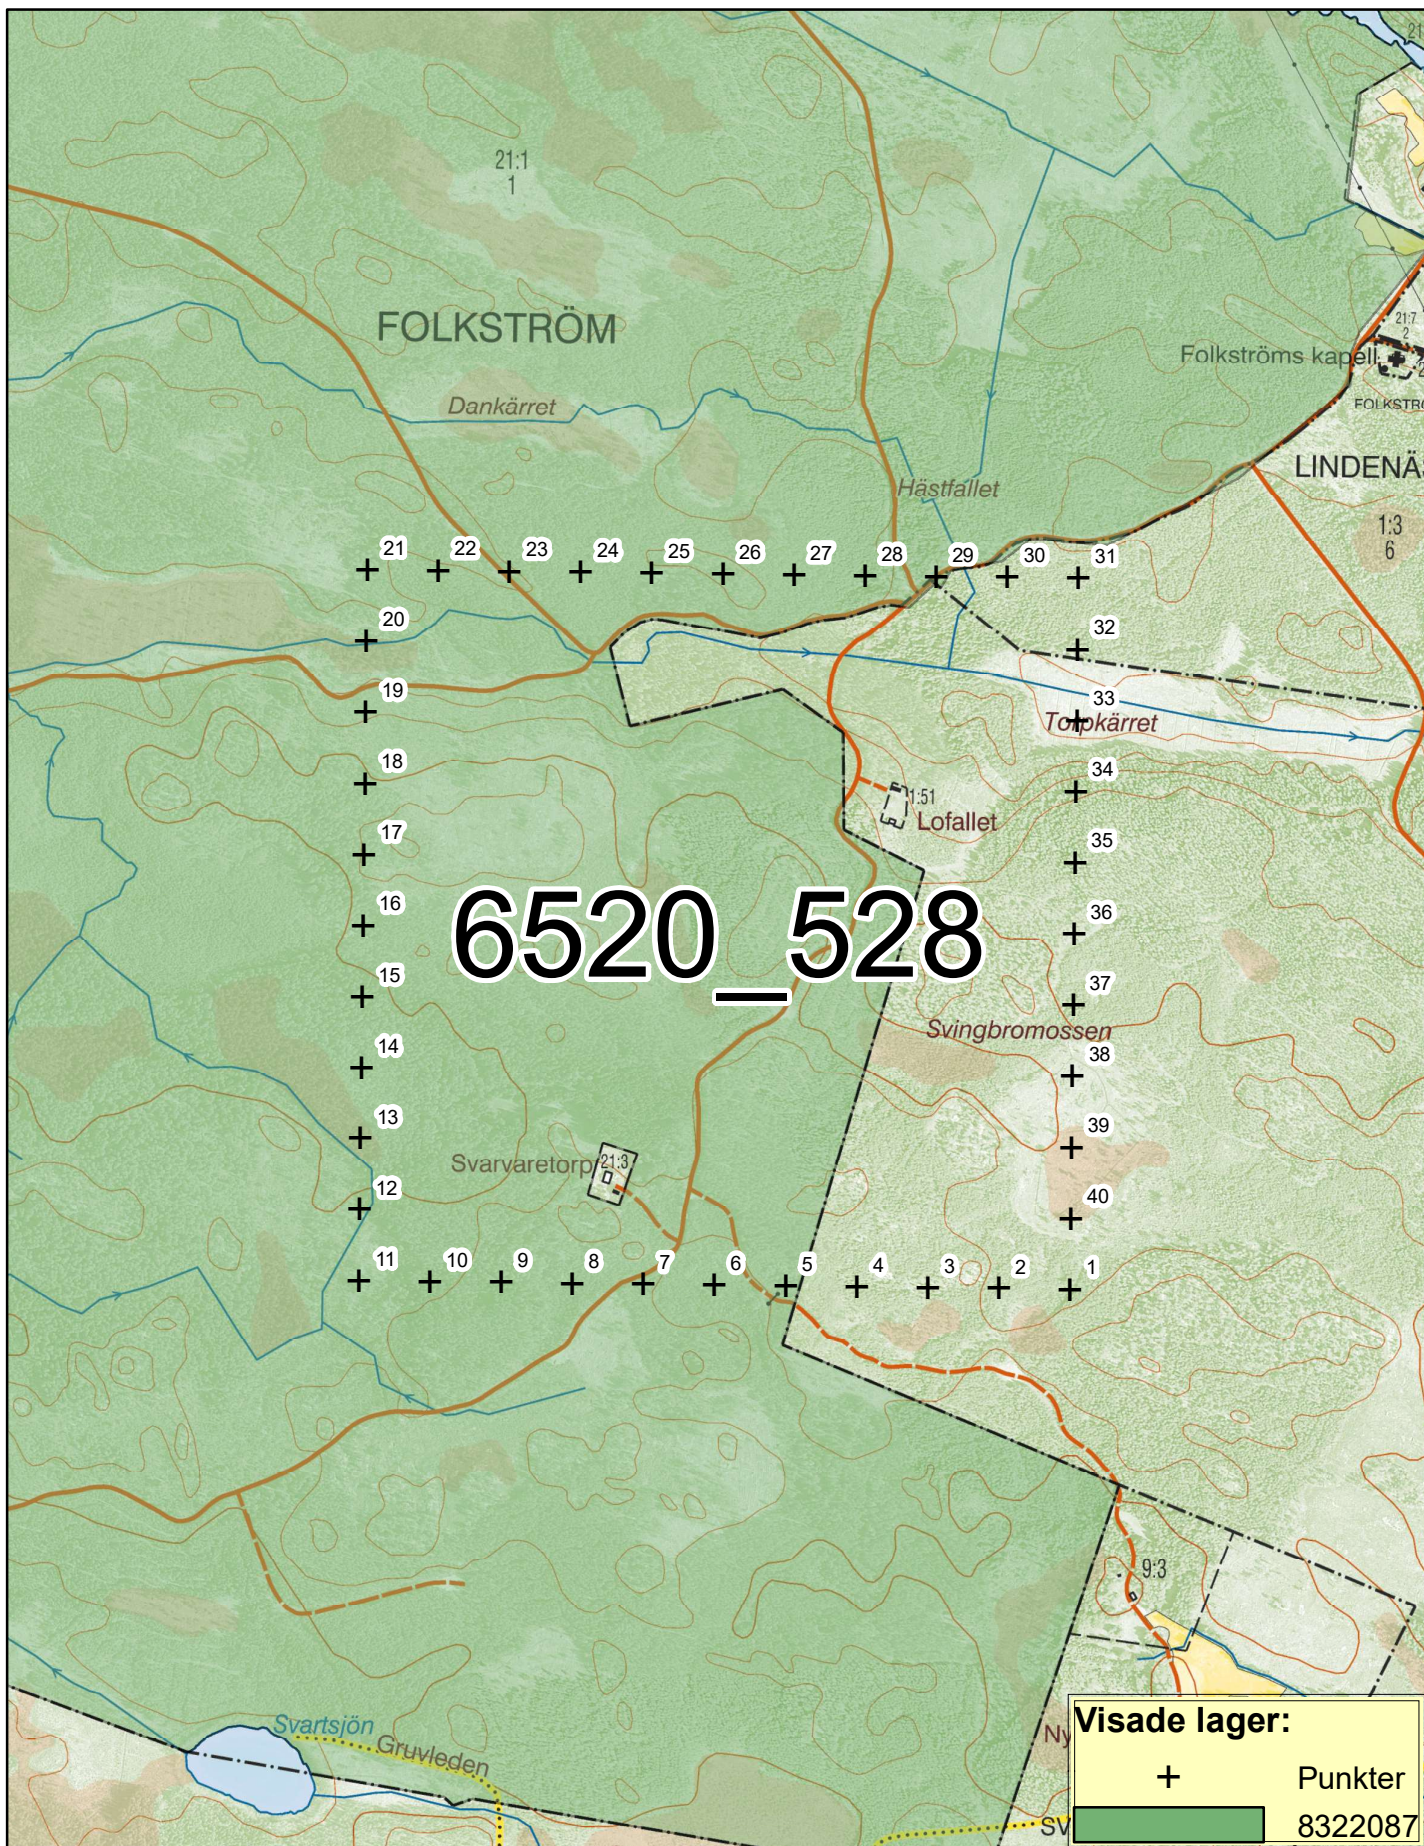

Inventeringsområde Tjällmo Norra (Uppdaterad 2020-03-27)

0 0,050,1 0,2 0,3 0,4
Kilometers

1:10 000

© Lantmäteriet © Länsstyrelserna