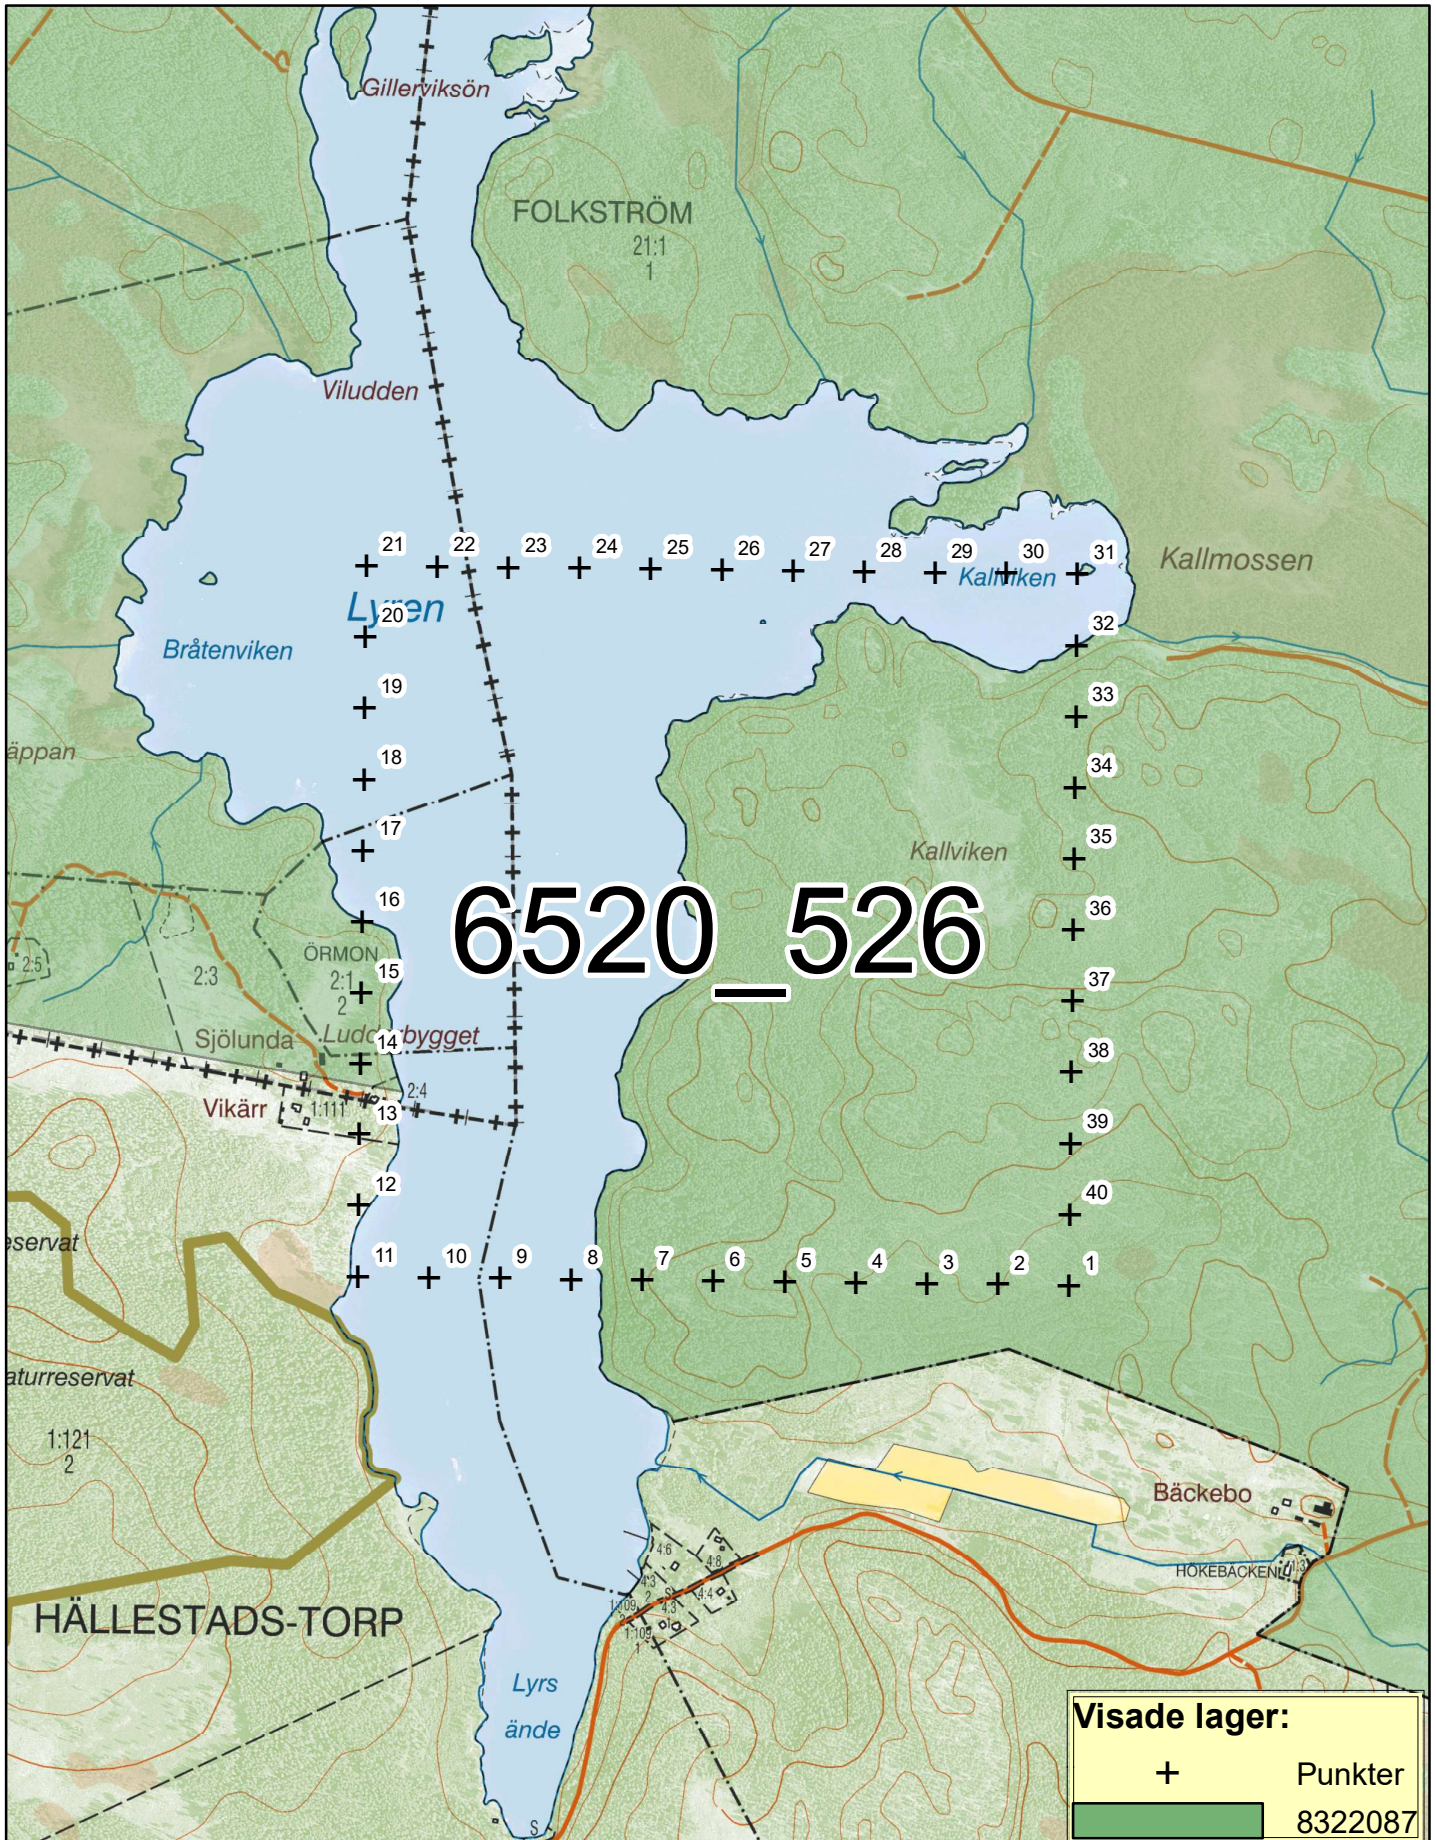

Inventeringsområde Tjällmo Norra (Uppdaterad 2020-03-27)

0 0,050,1 0,2 0,3 0,4
Kilometers

1:10 000

© Lantmäteriet © Länsstyrelserna