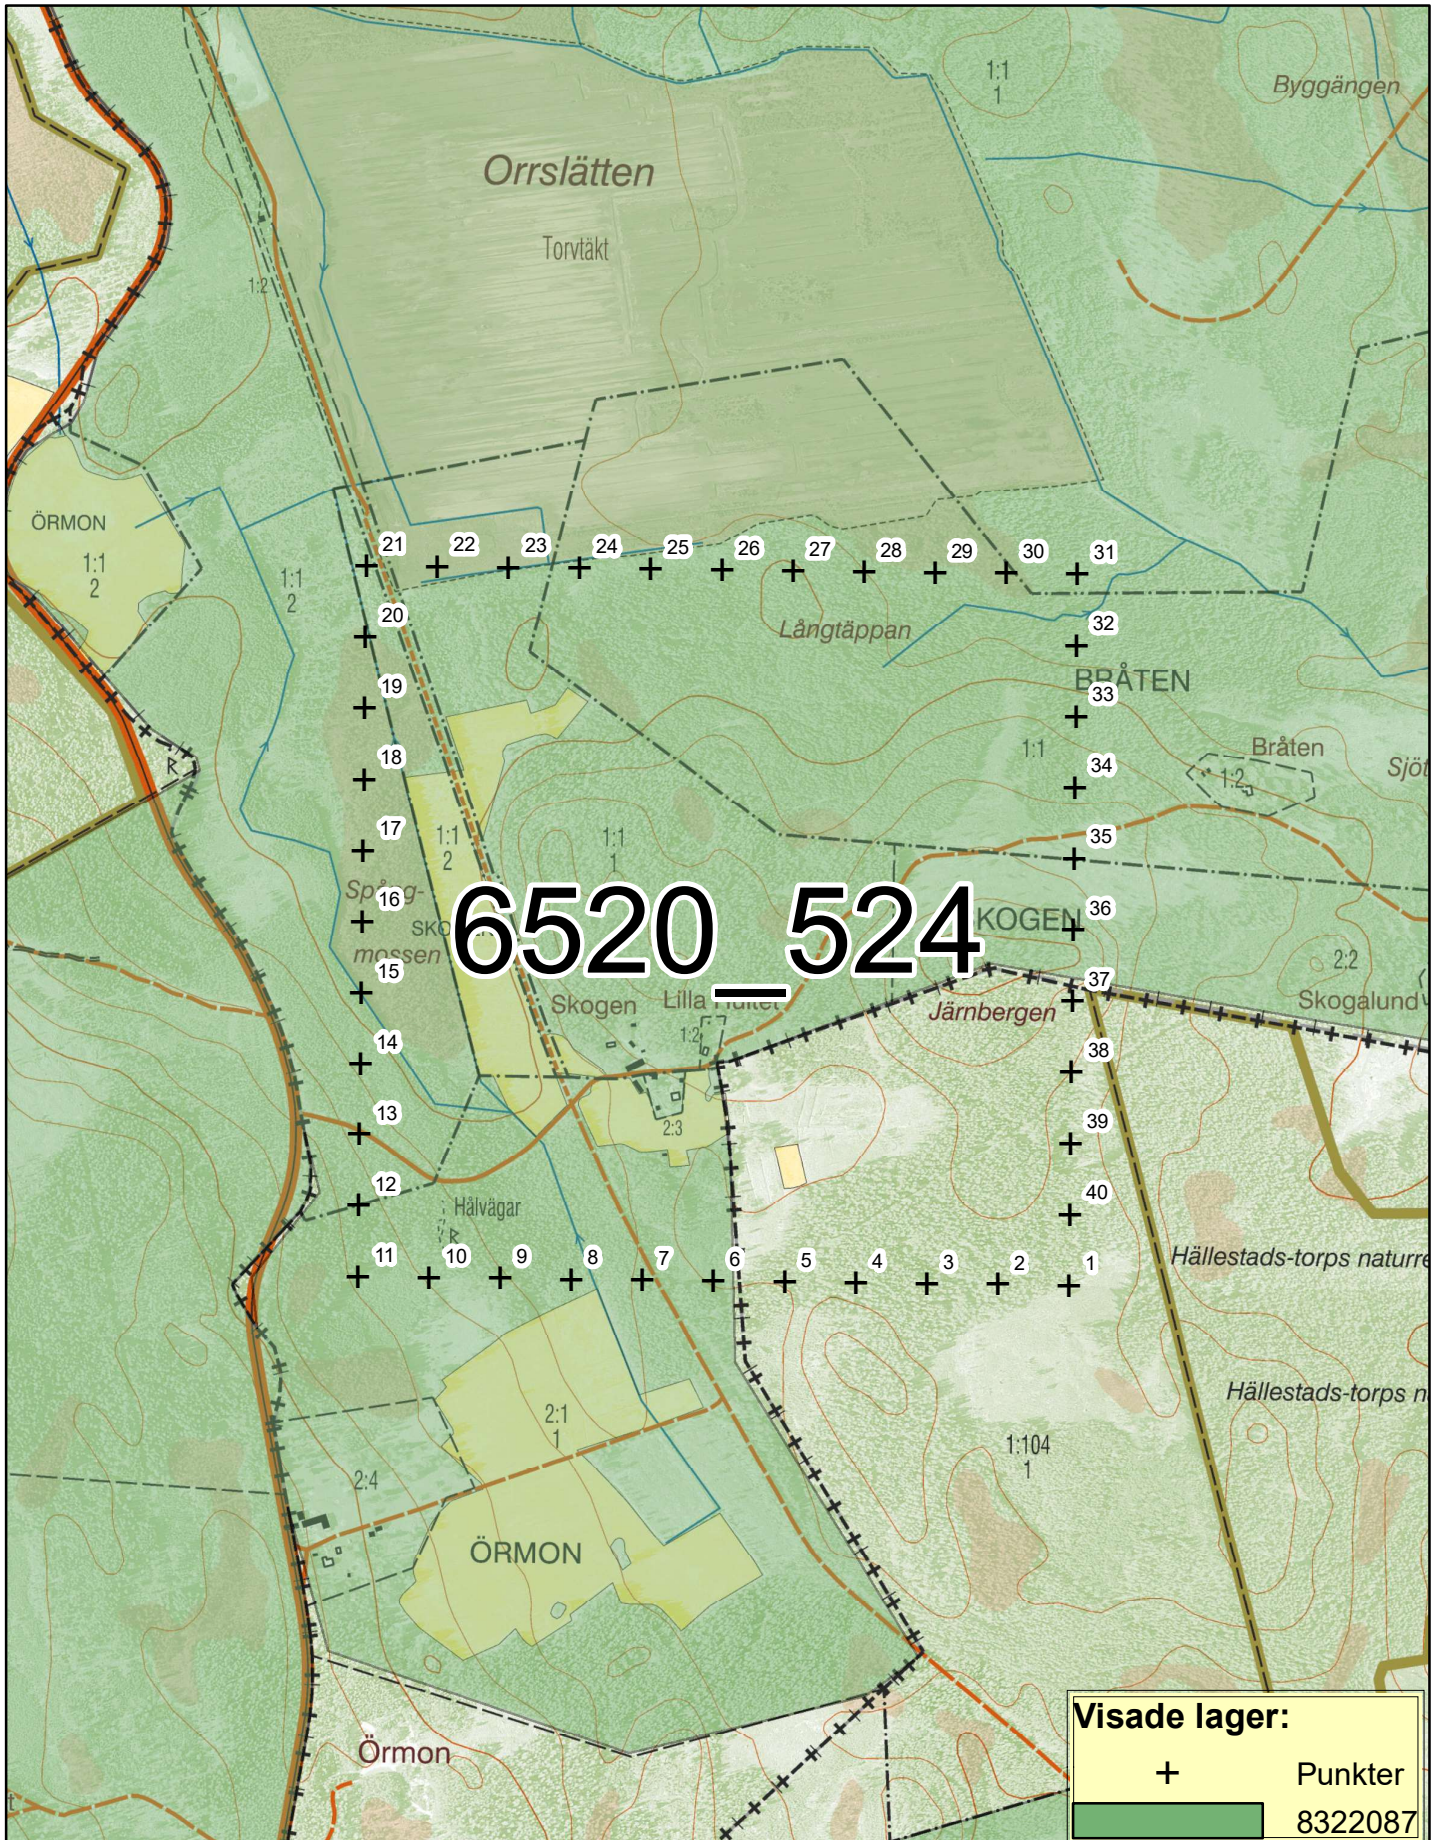

Inventeringsområde Tjällmo Norra (Uppdaterad 2020-03-27)

0 0,050,1 0,2 0,3 0,4
Kilometers

1:10 000

© Lantmäteriet © Länsstyrelserna