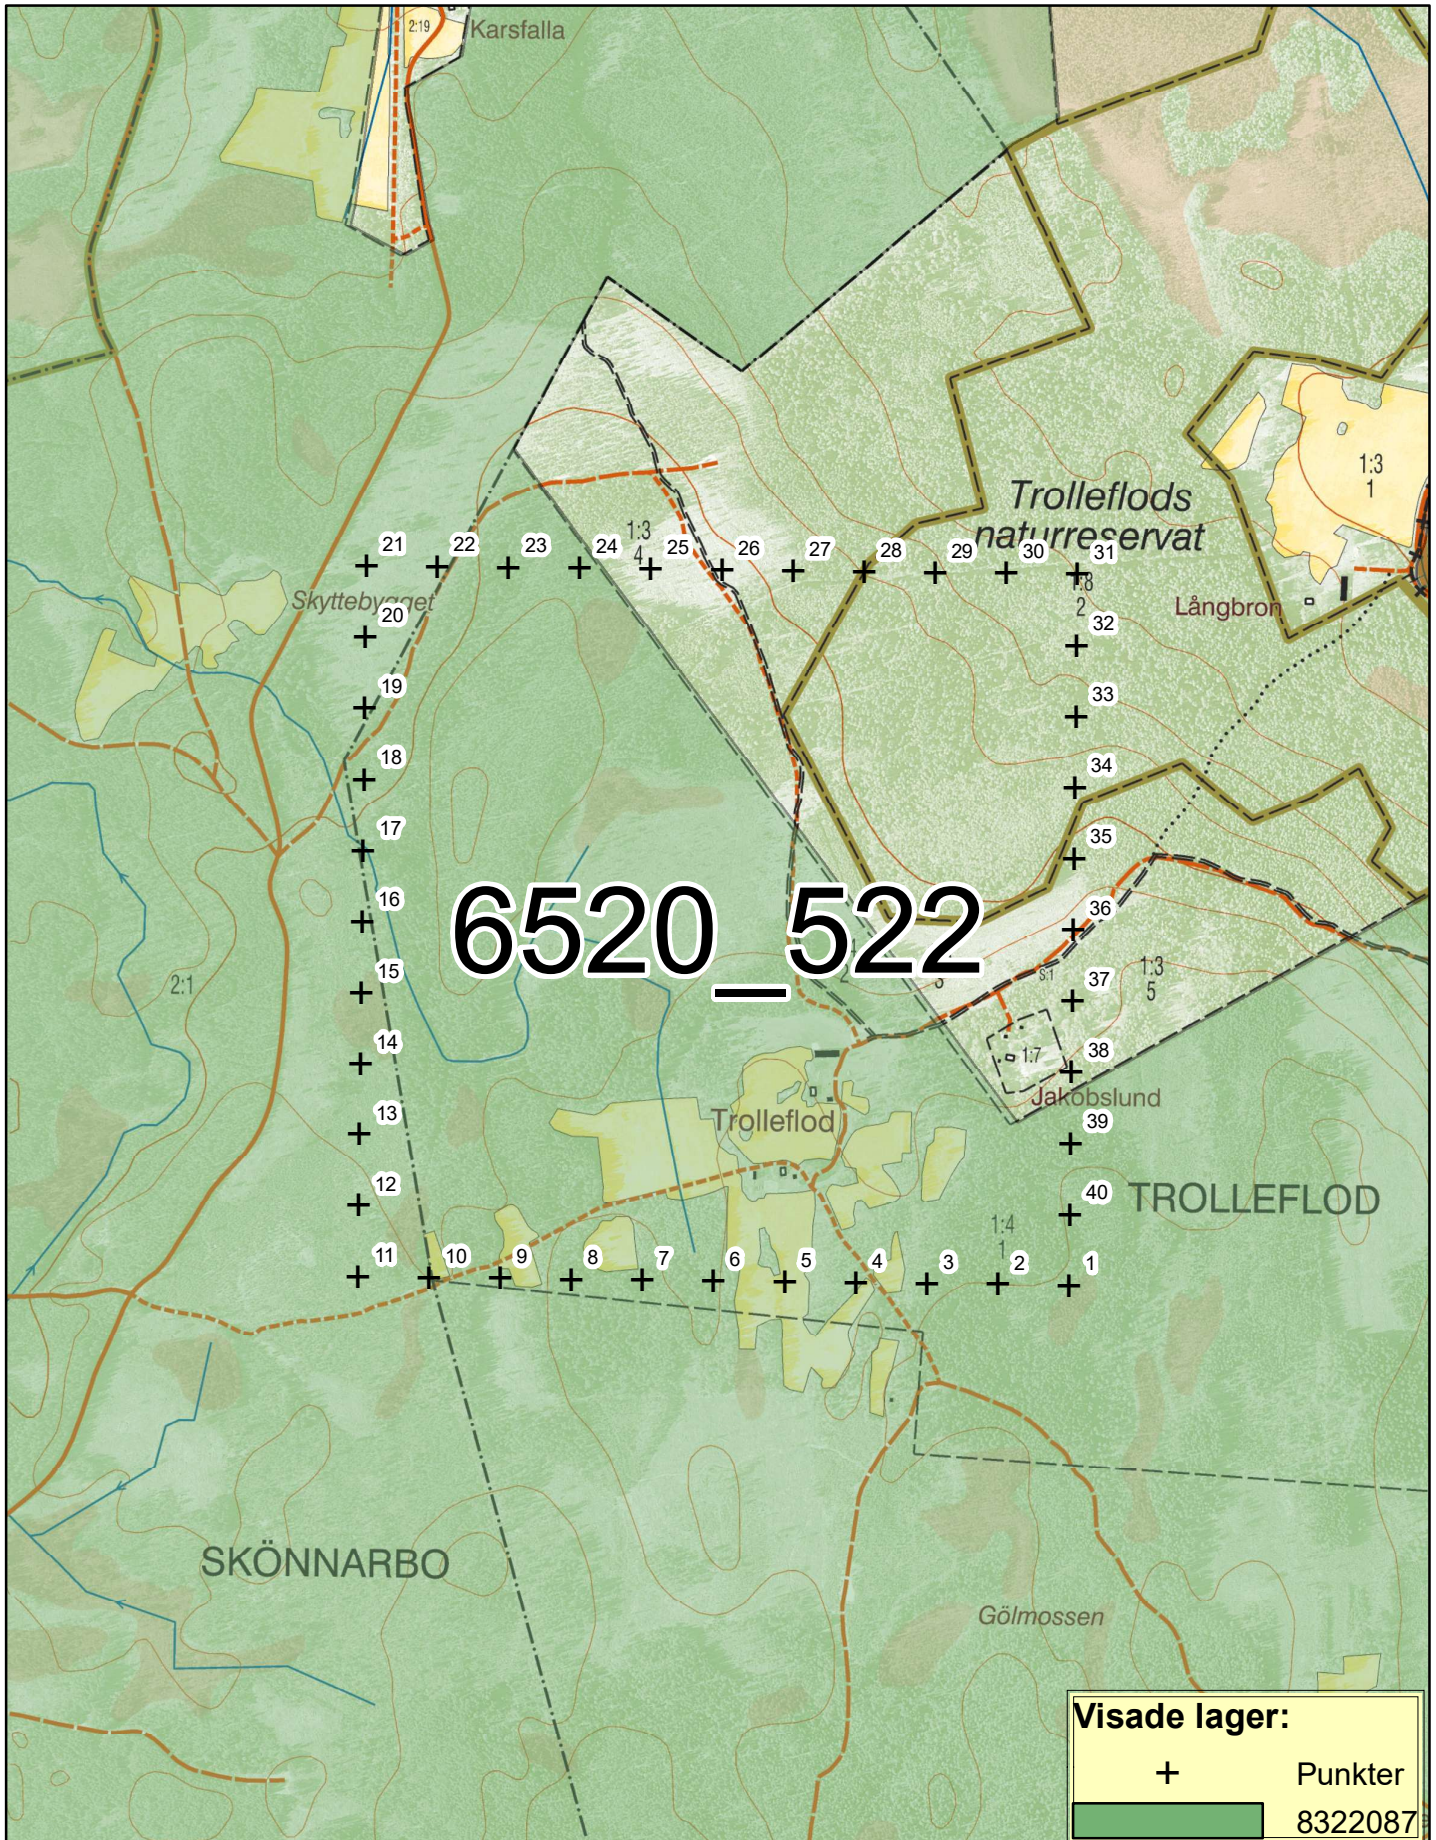

Inventeringsområde Tjällmo Norra (Uppdaterad 2020-03-27)

0 0,050,1 0,2 0,3 0,4
Kilometers

1:10 000

© Lantmäteriet © Länsstyrelserna