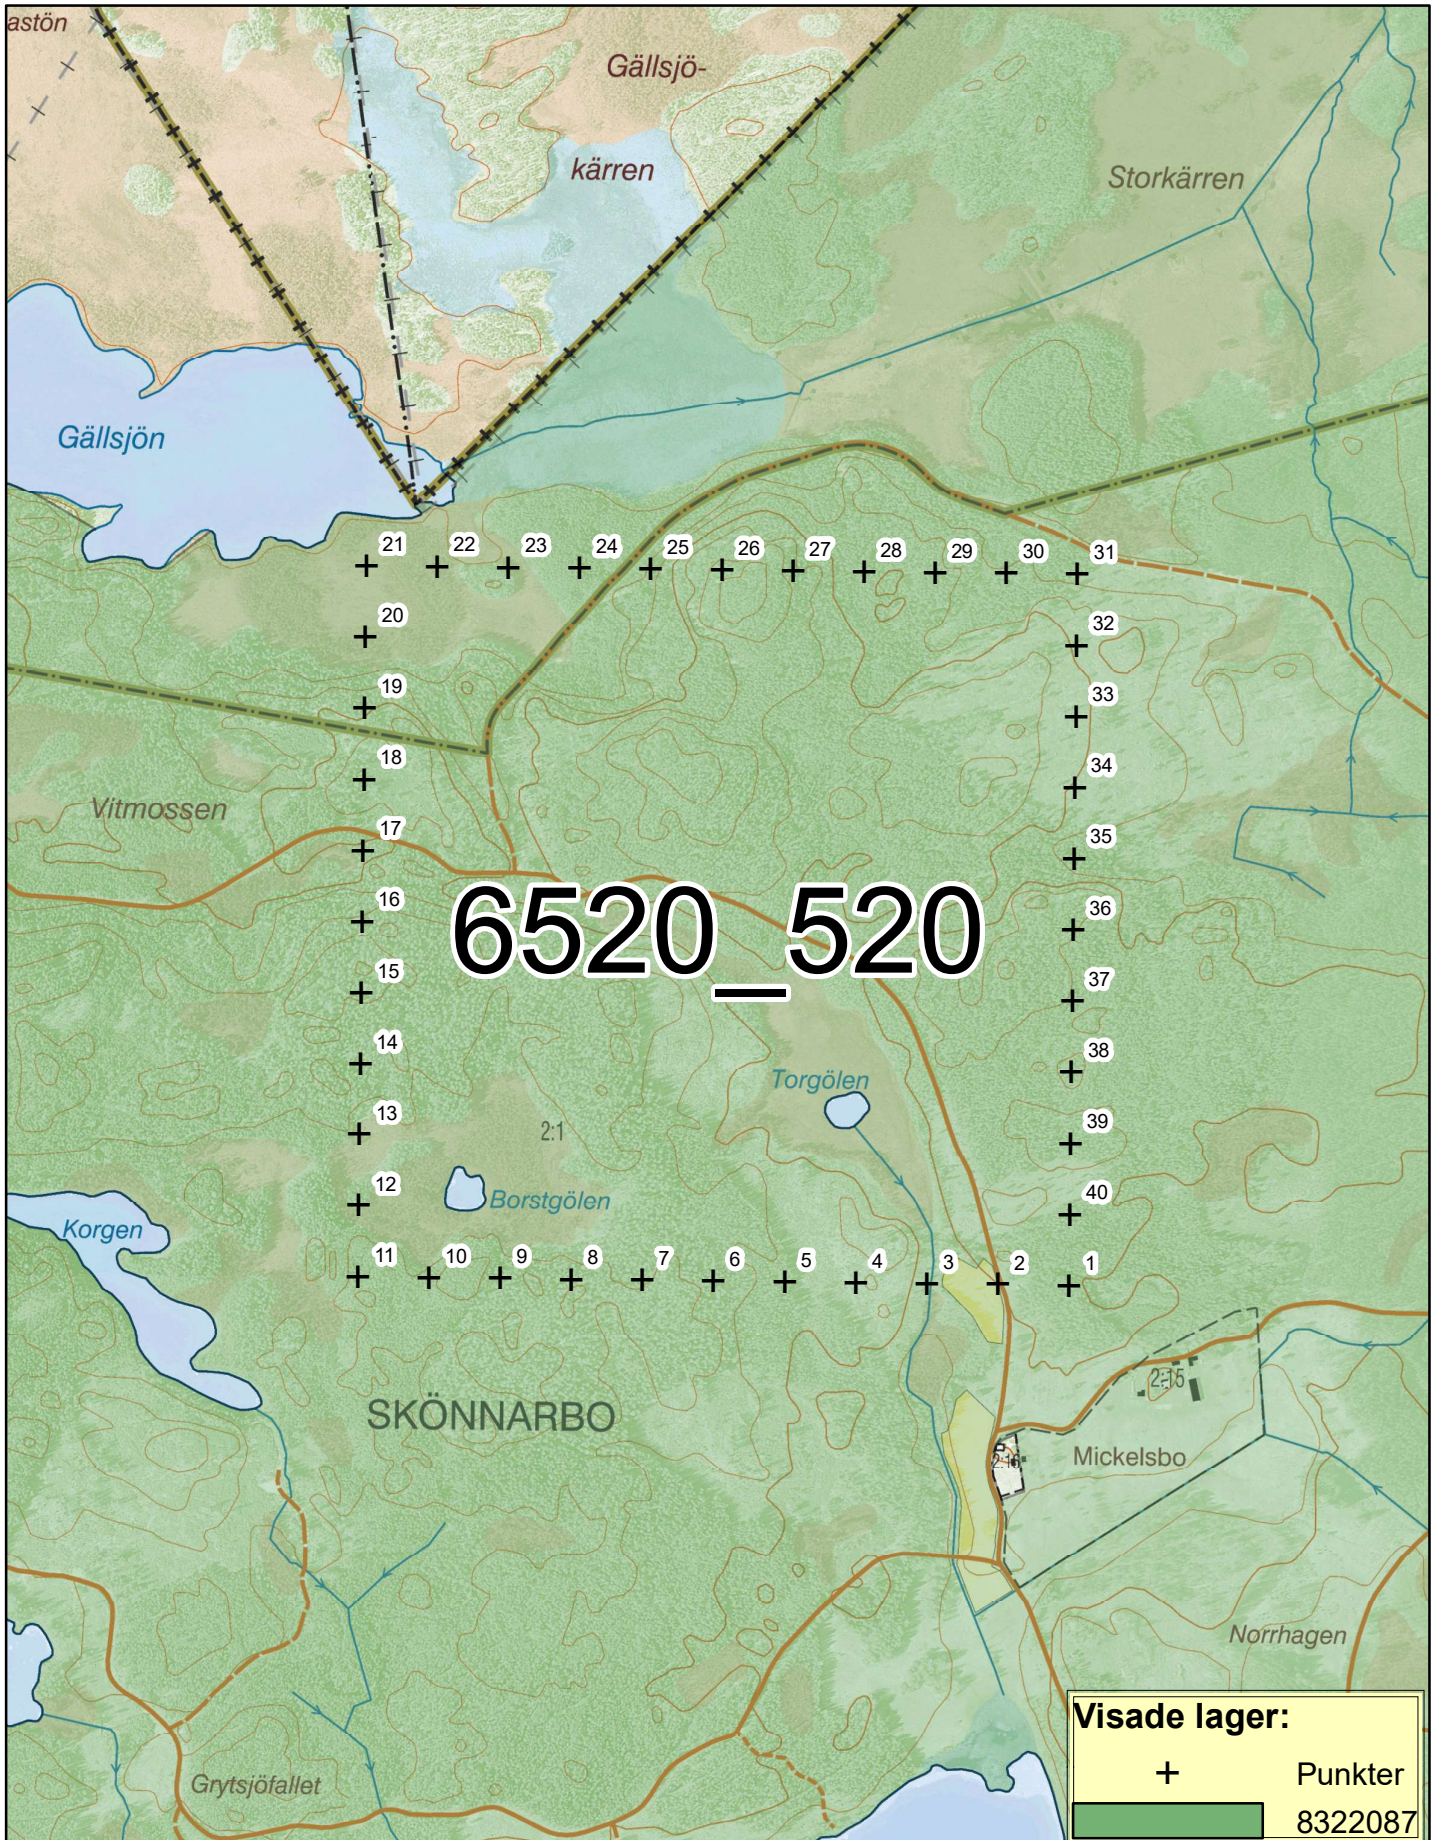

Inventeringsområde Tjällmo Norra (Uppdaterad 2020-03-27)

0 0,050,1 0,2 0,3 0,4
Kilometers

1:10 000

© Lantmäteriet © Länsstyrelserna