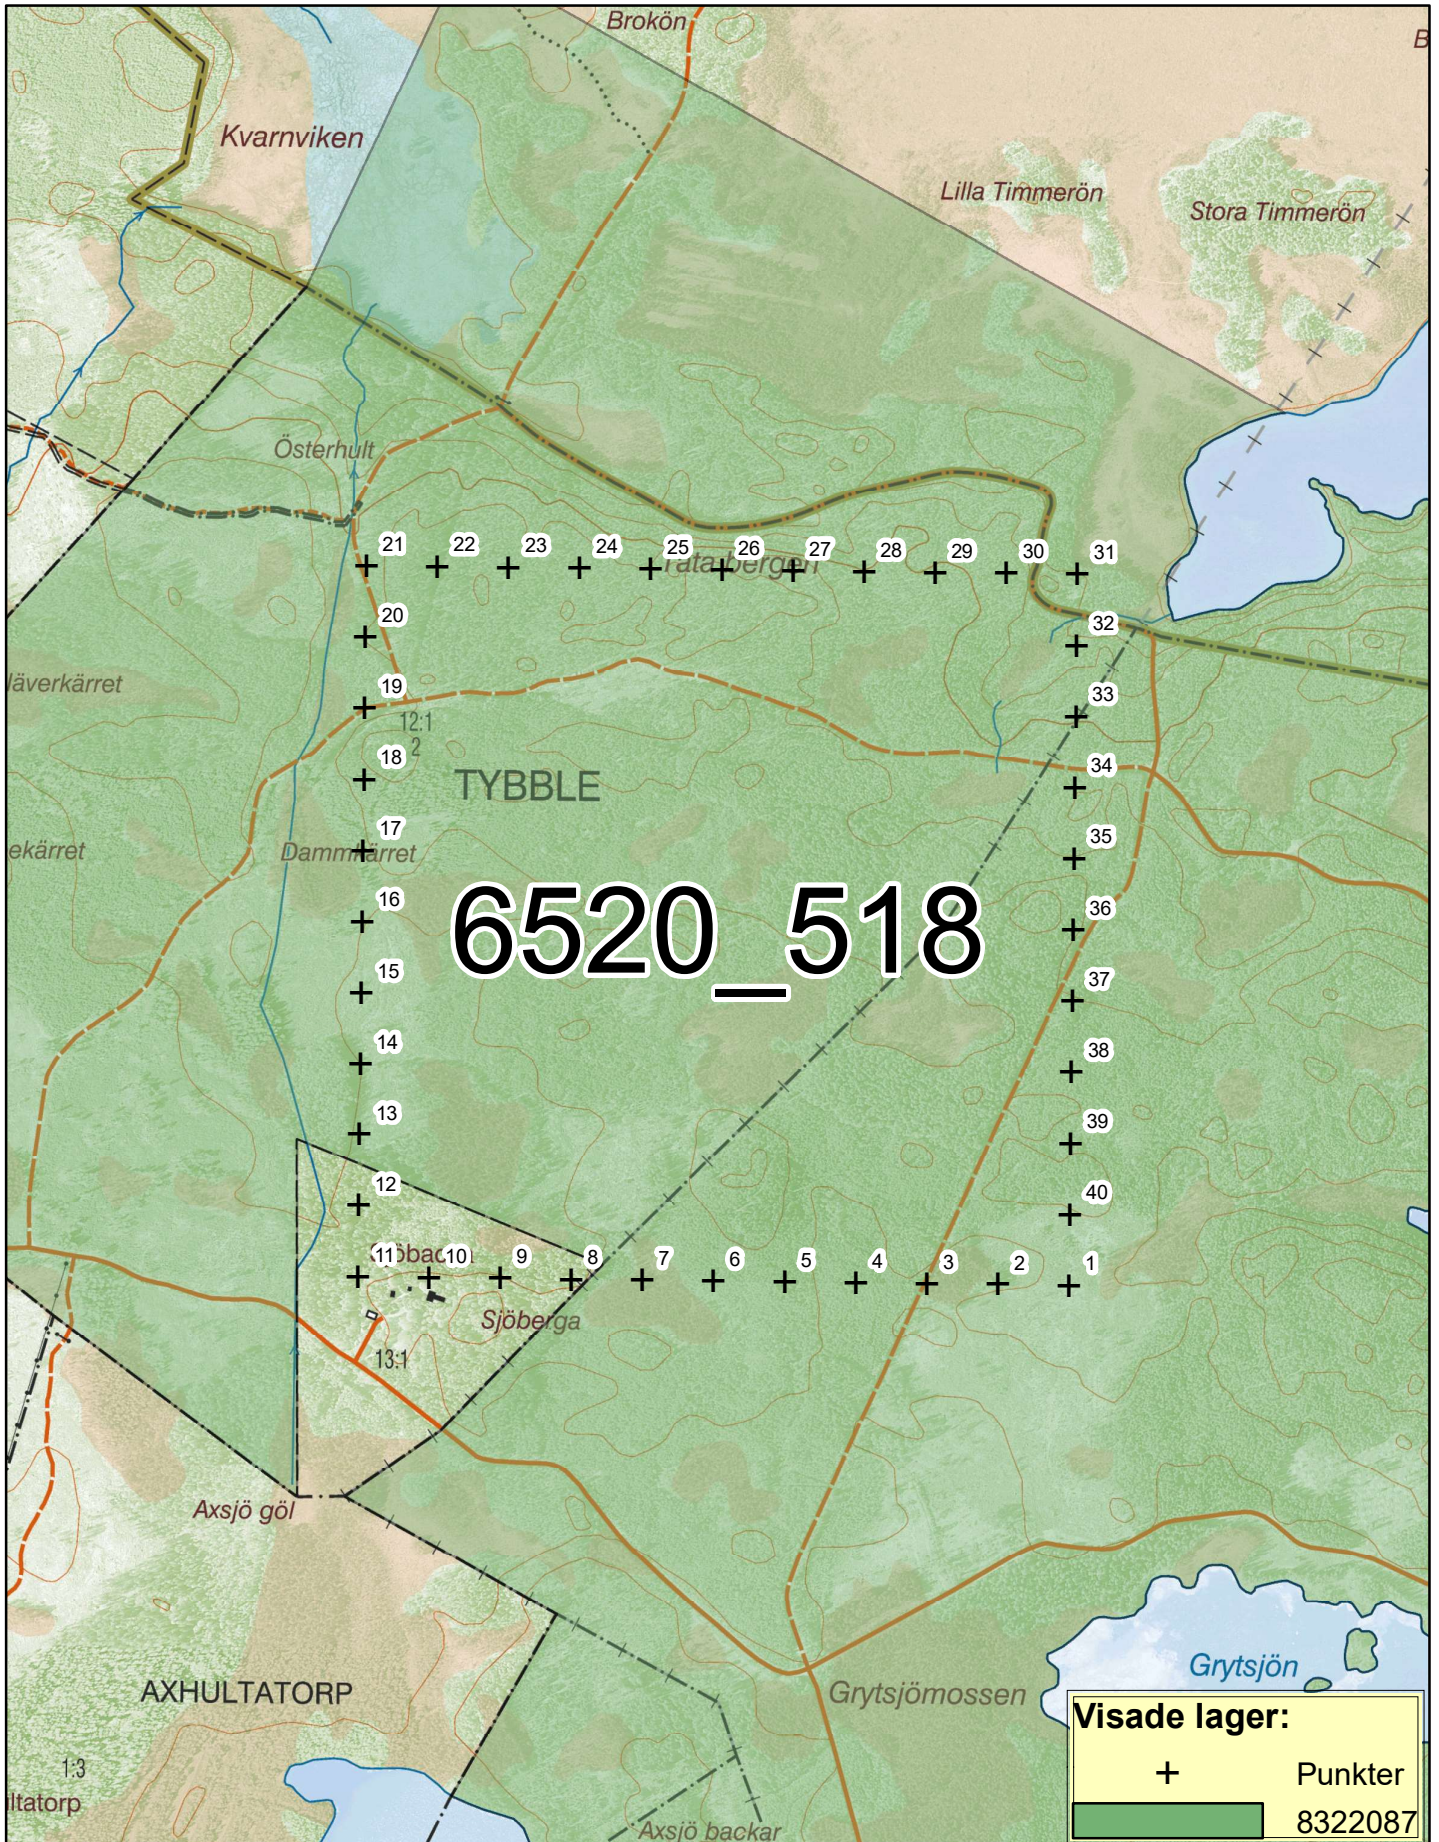

Inventeringsområde Tjällmo Norra (Uppdaterad 2020-03-27)

0 0,050,1 0,2 0,3 0,4
Kilometers

1:10 000

© Lantmäteriet © Länsstyrelserna