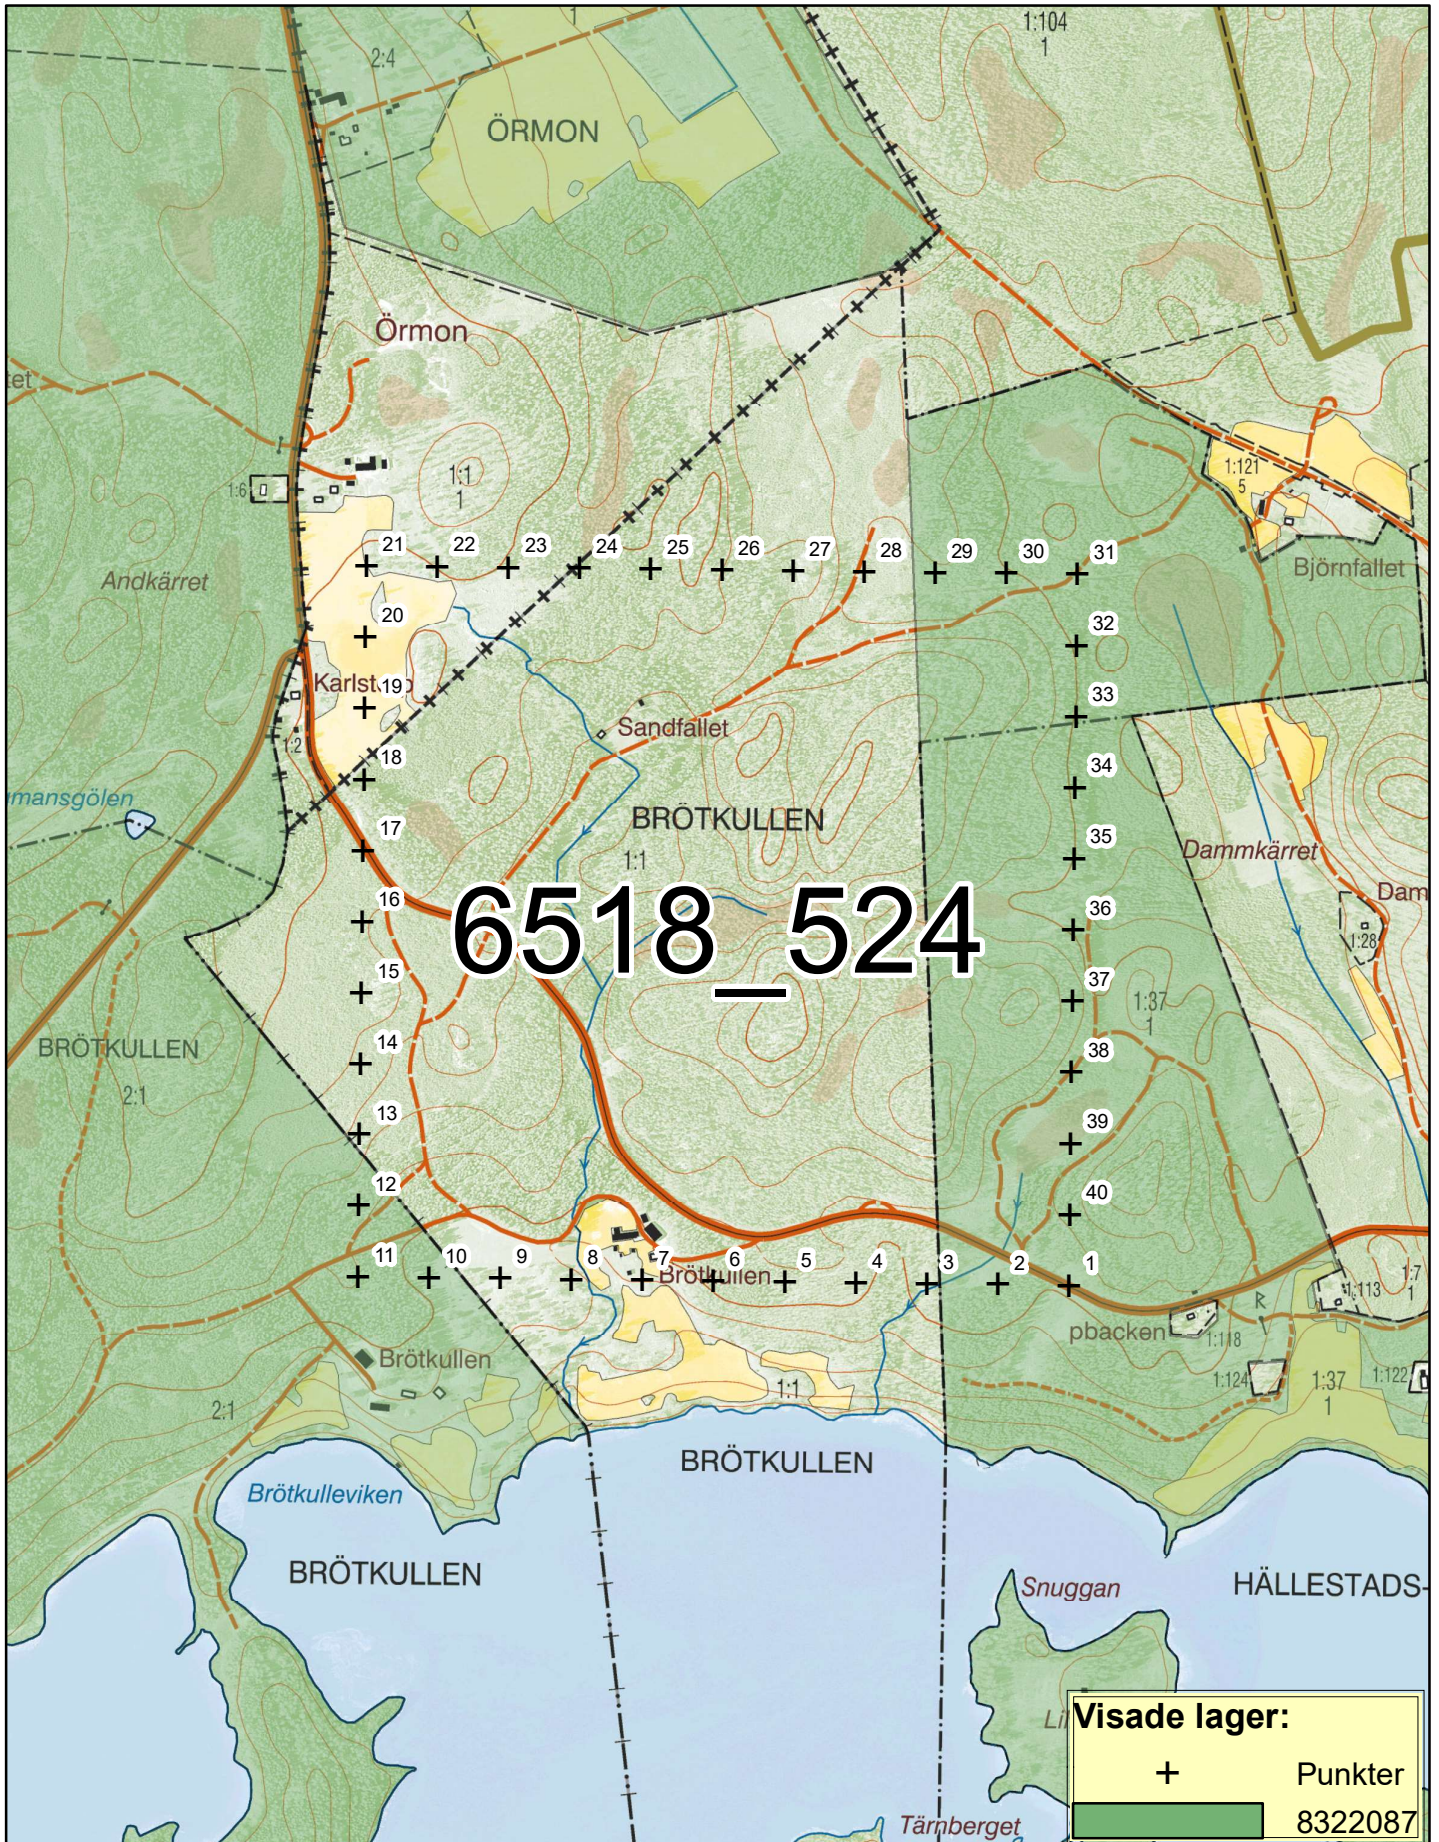

Inventeringsområde Tjällmo Norra (Uppdaterad 2020-03-27)

0 0,050,1 0,2 0,3 0,4
Kilometers

1:10 000

© Lantmäteriet © Länsstyrelserna