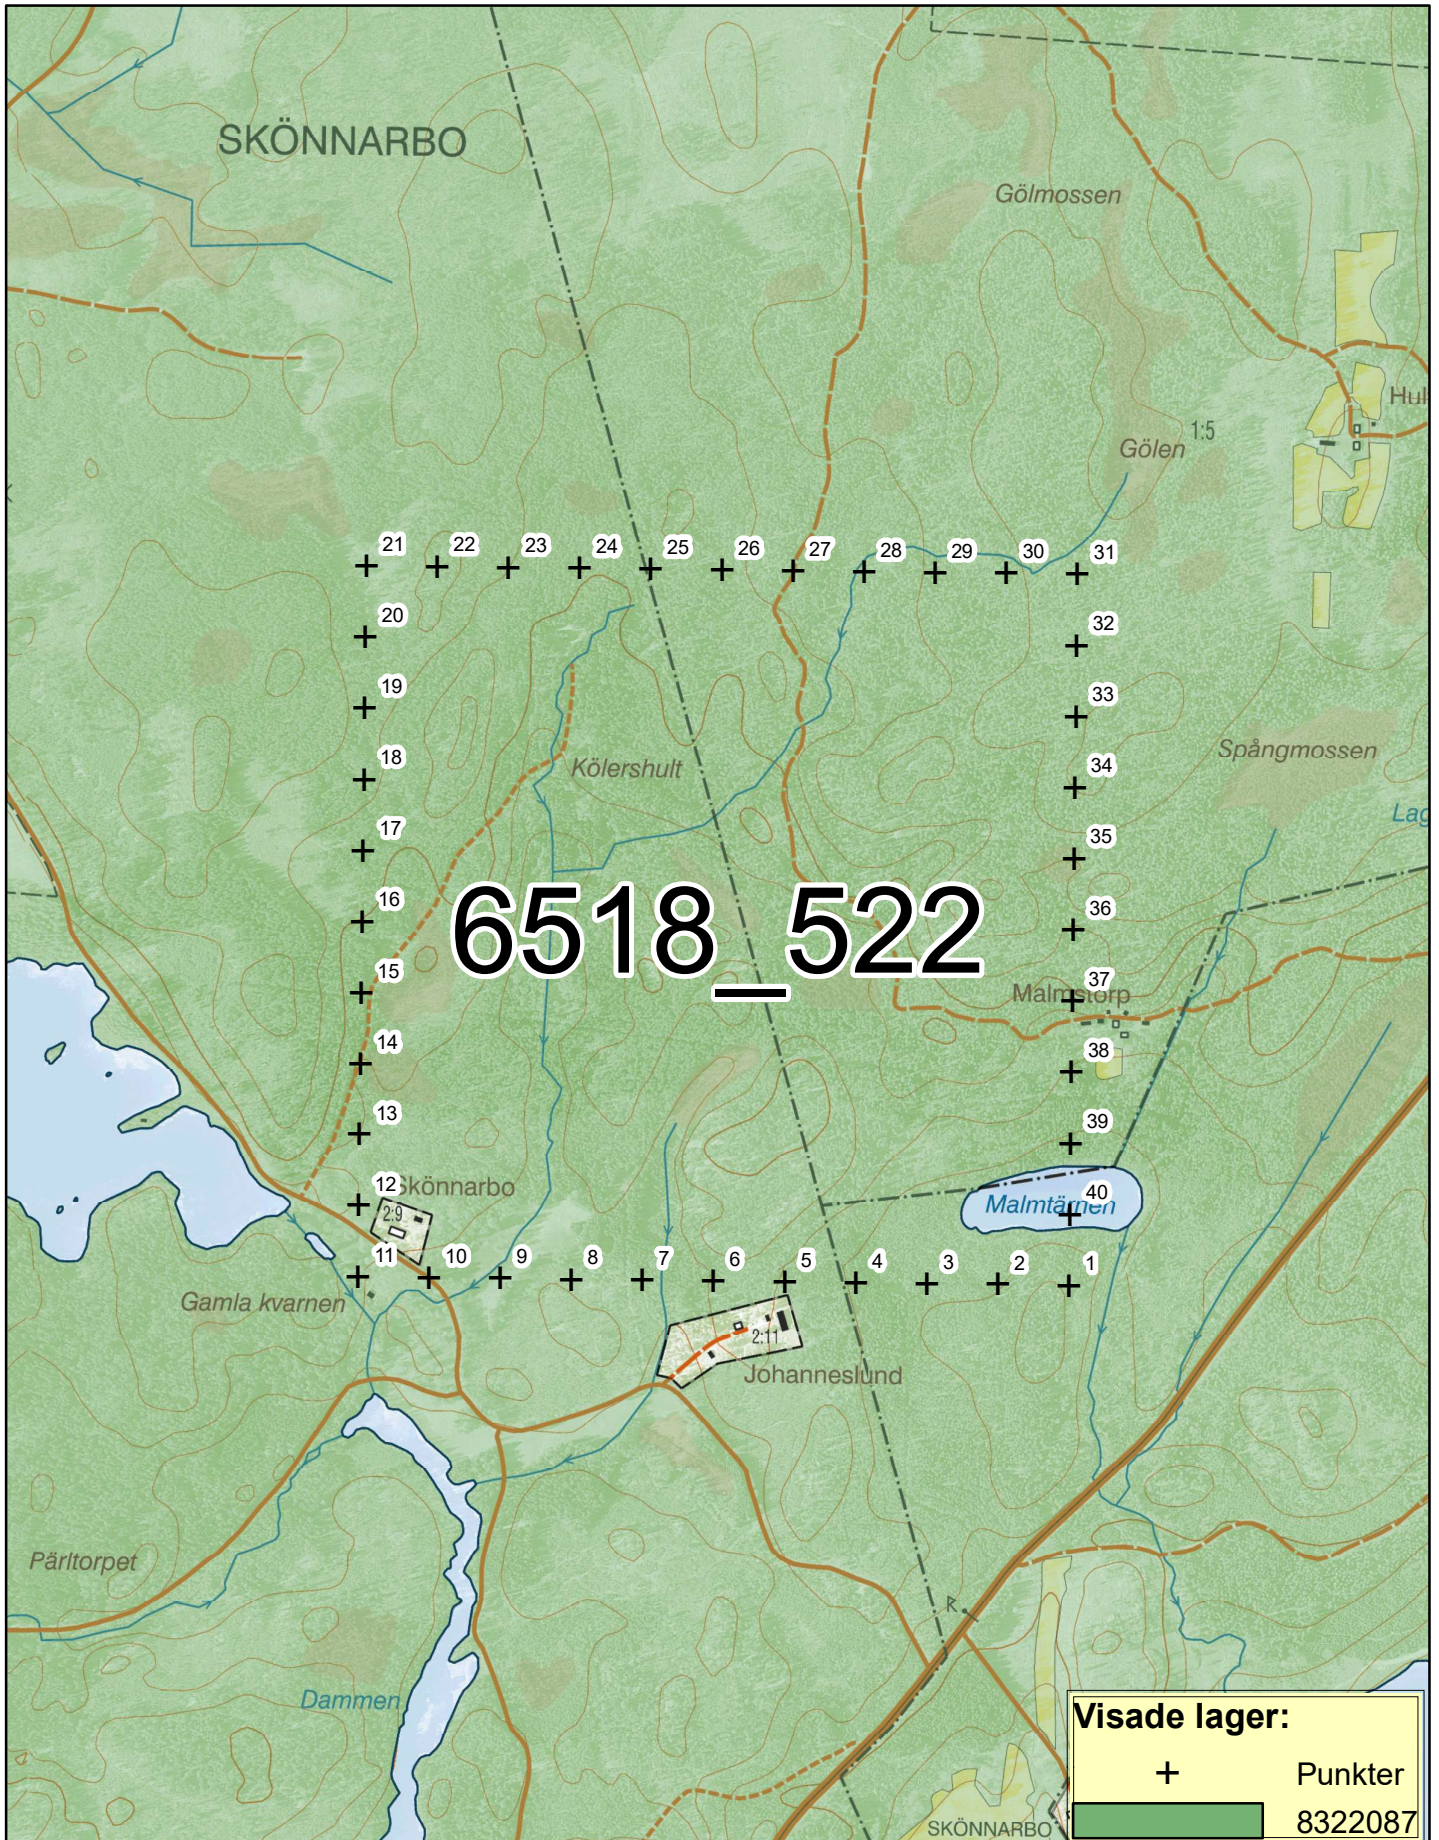

# Inventeringsområde Tjällmo Norra (Uppdaterad 2020-03-27)

0 0,050,1 0,2 0,3 0,4  
Kilometers

1:10 000

© Lantmäteriet © Länsstyrelserna