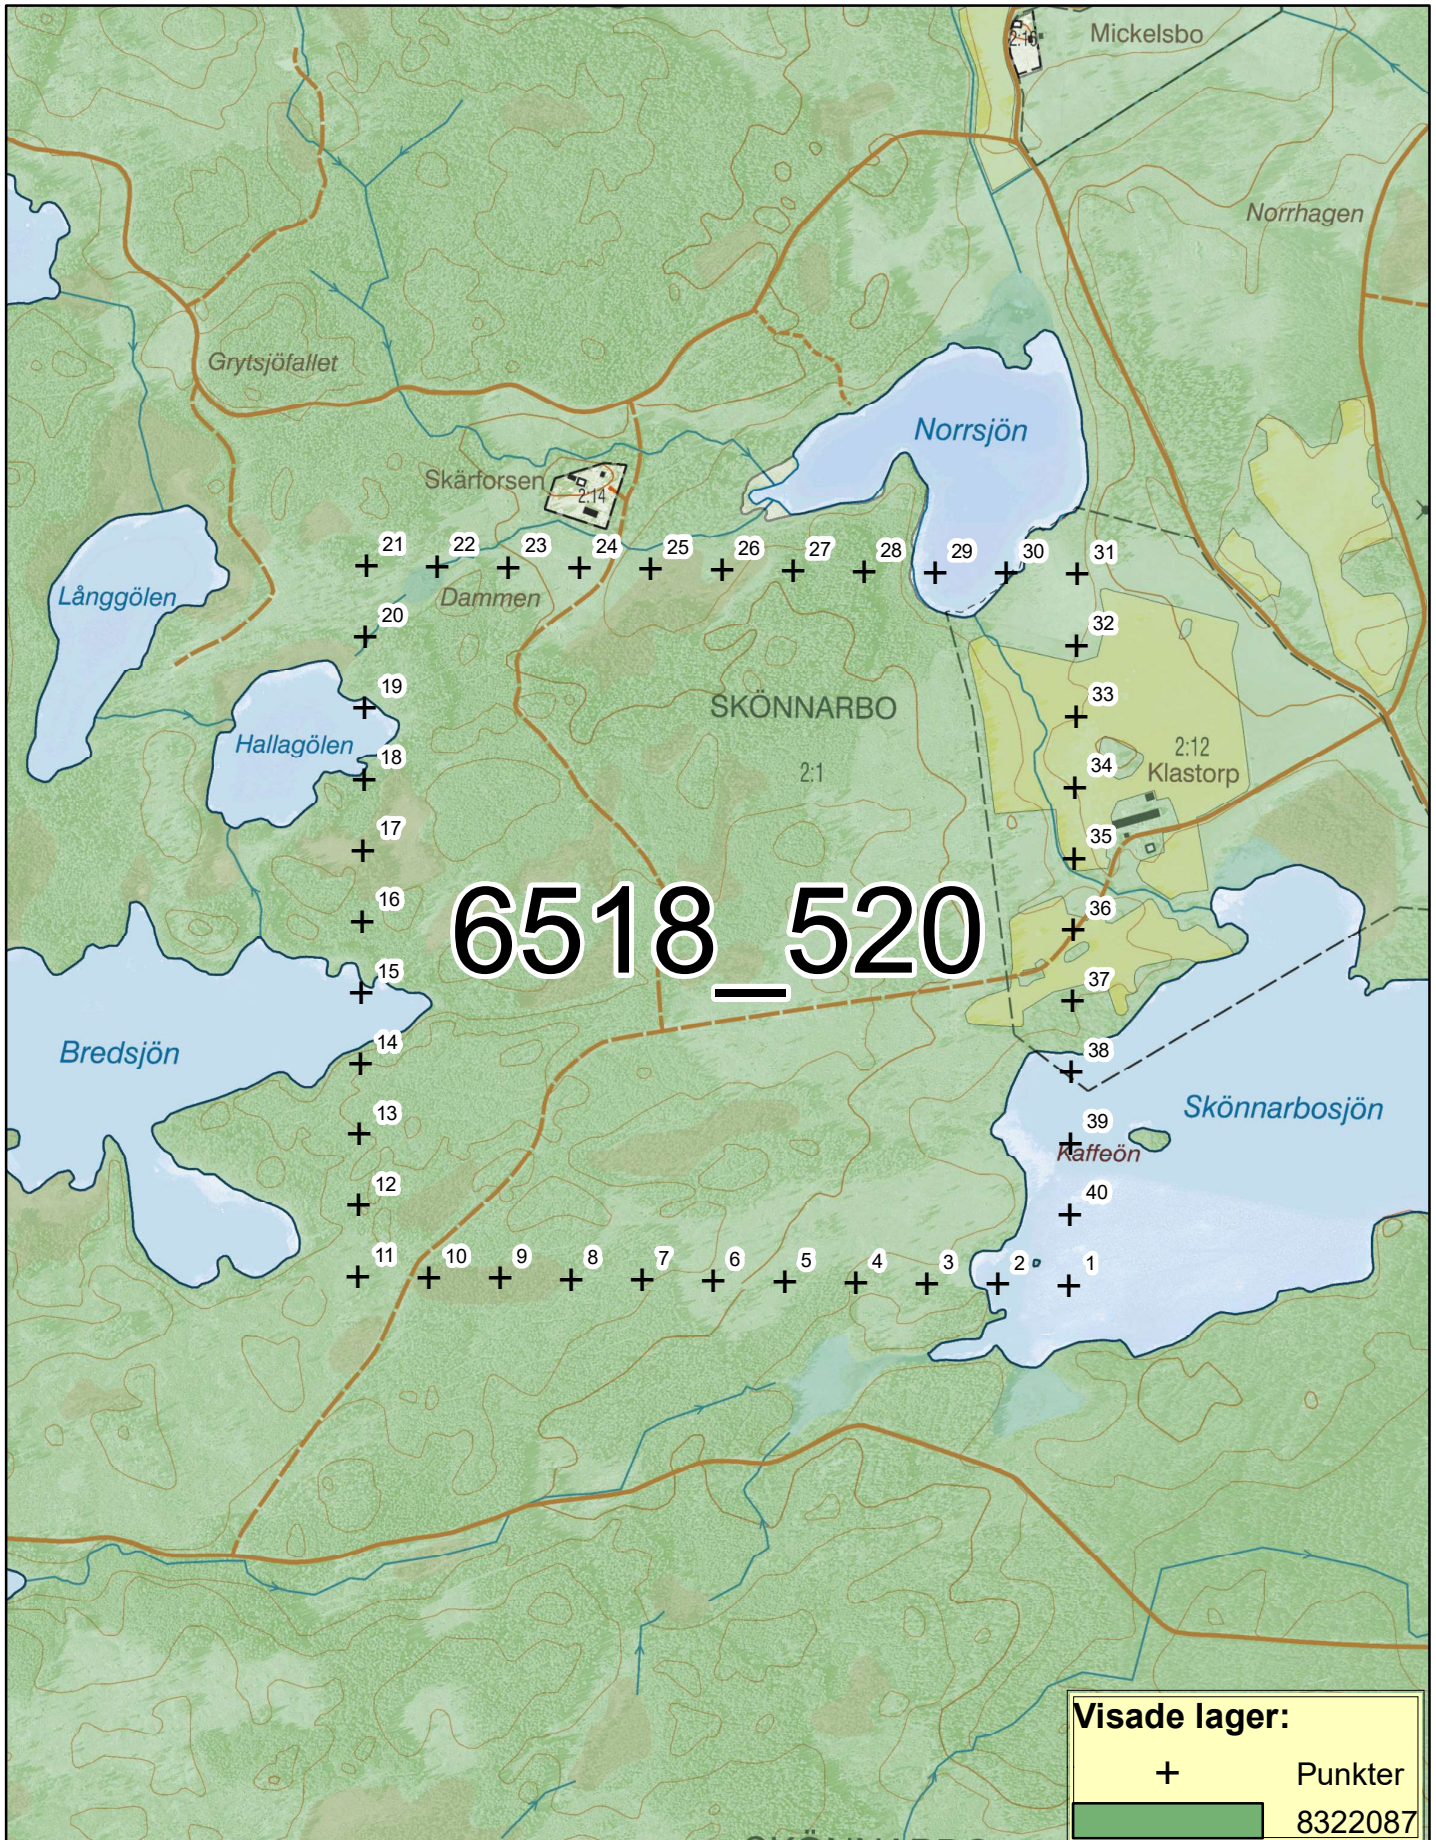

Inventeringsområde Tjällmo Norra (Uppdaterad 2020-03-27)

0 0,050,1 0,2 0,3 0,4
Kilometers

1:10 000

© Lantmäteriet © Länsstyrelserna