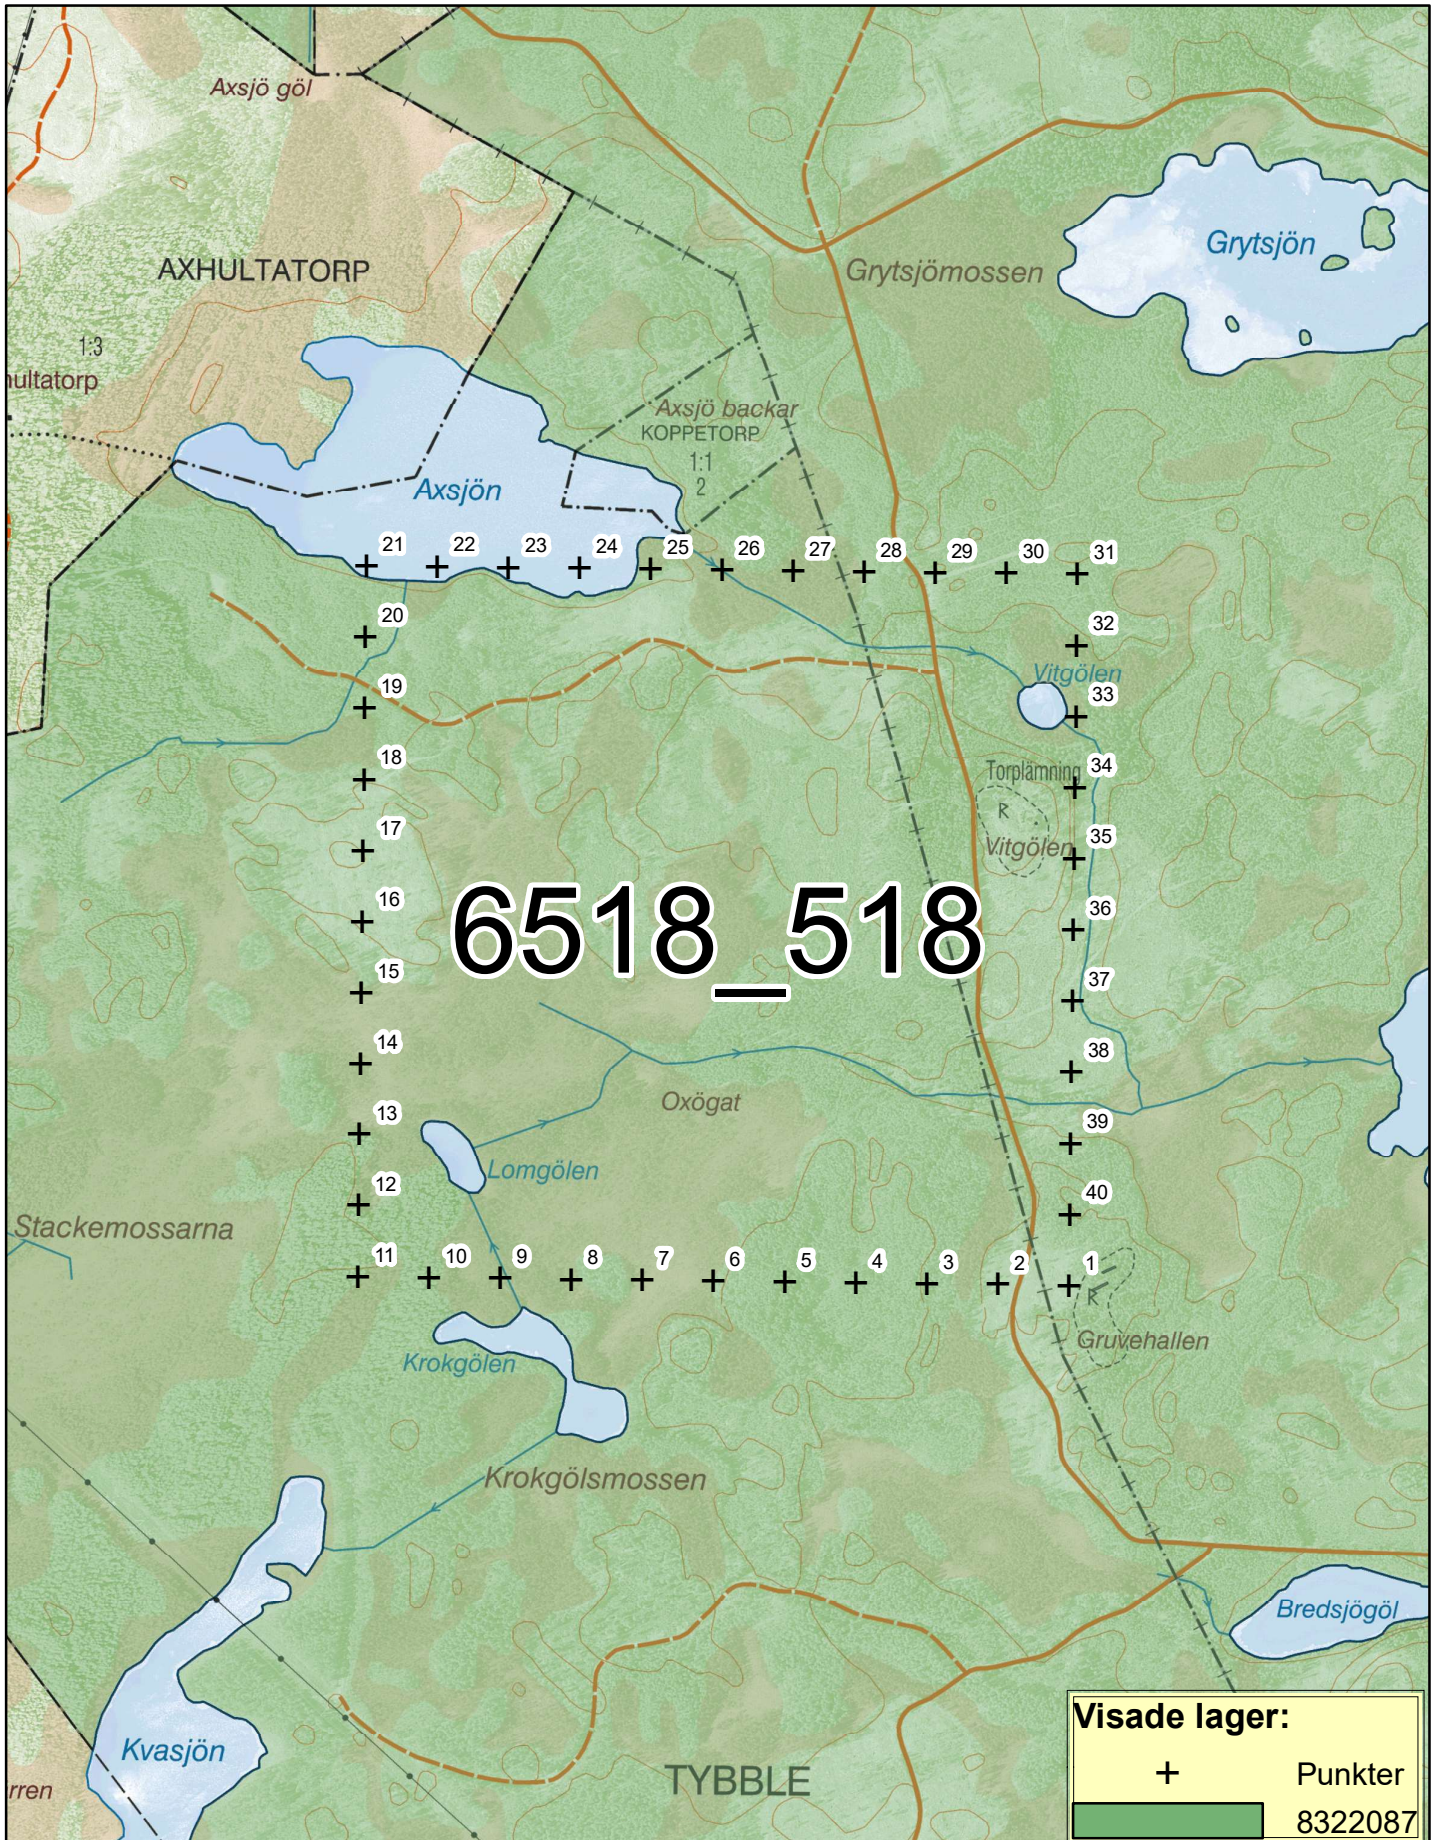

Inventeringsområde Tjällmo Norra (Uppdaterad 2020-03-27)

0 0,050,1 0,2 0,3 0,4
Kilometers

1:10 000

© Lantmäteriet © Länsstyrelserna