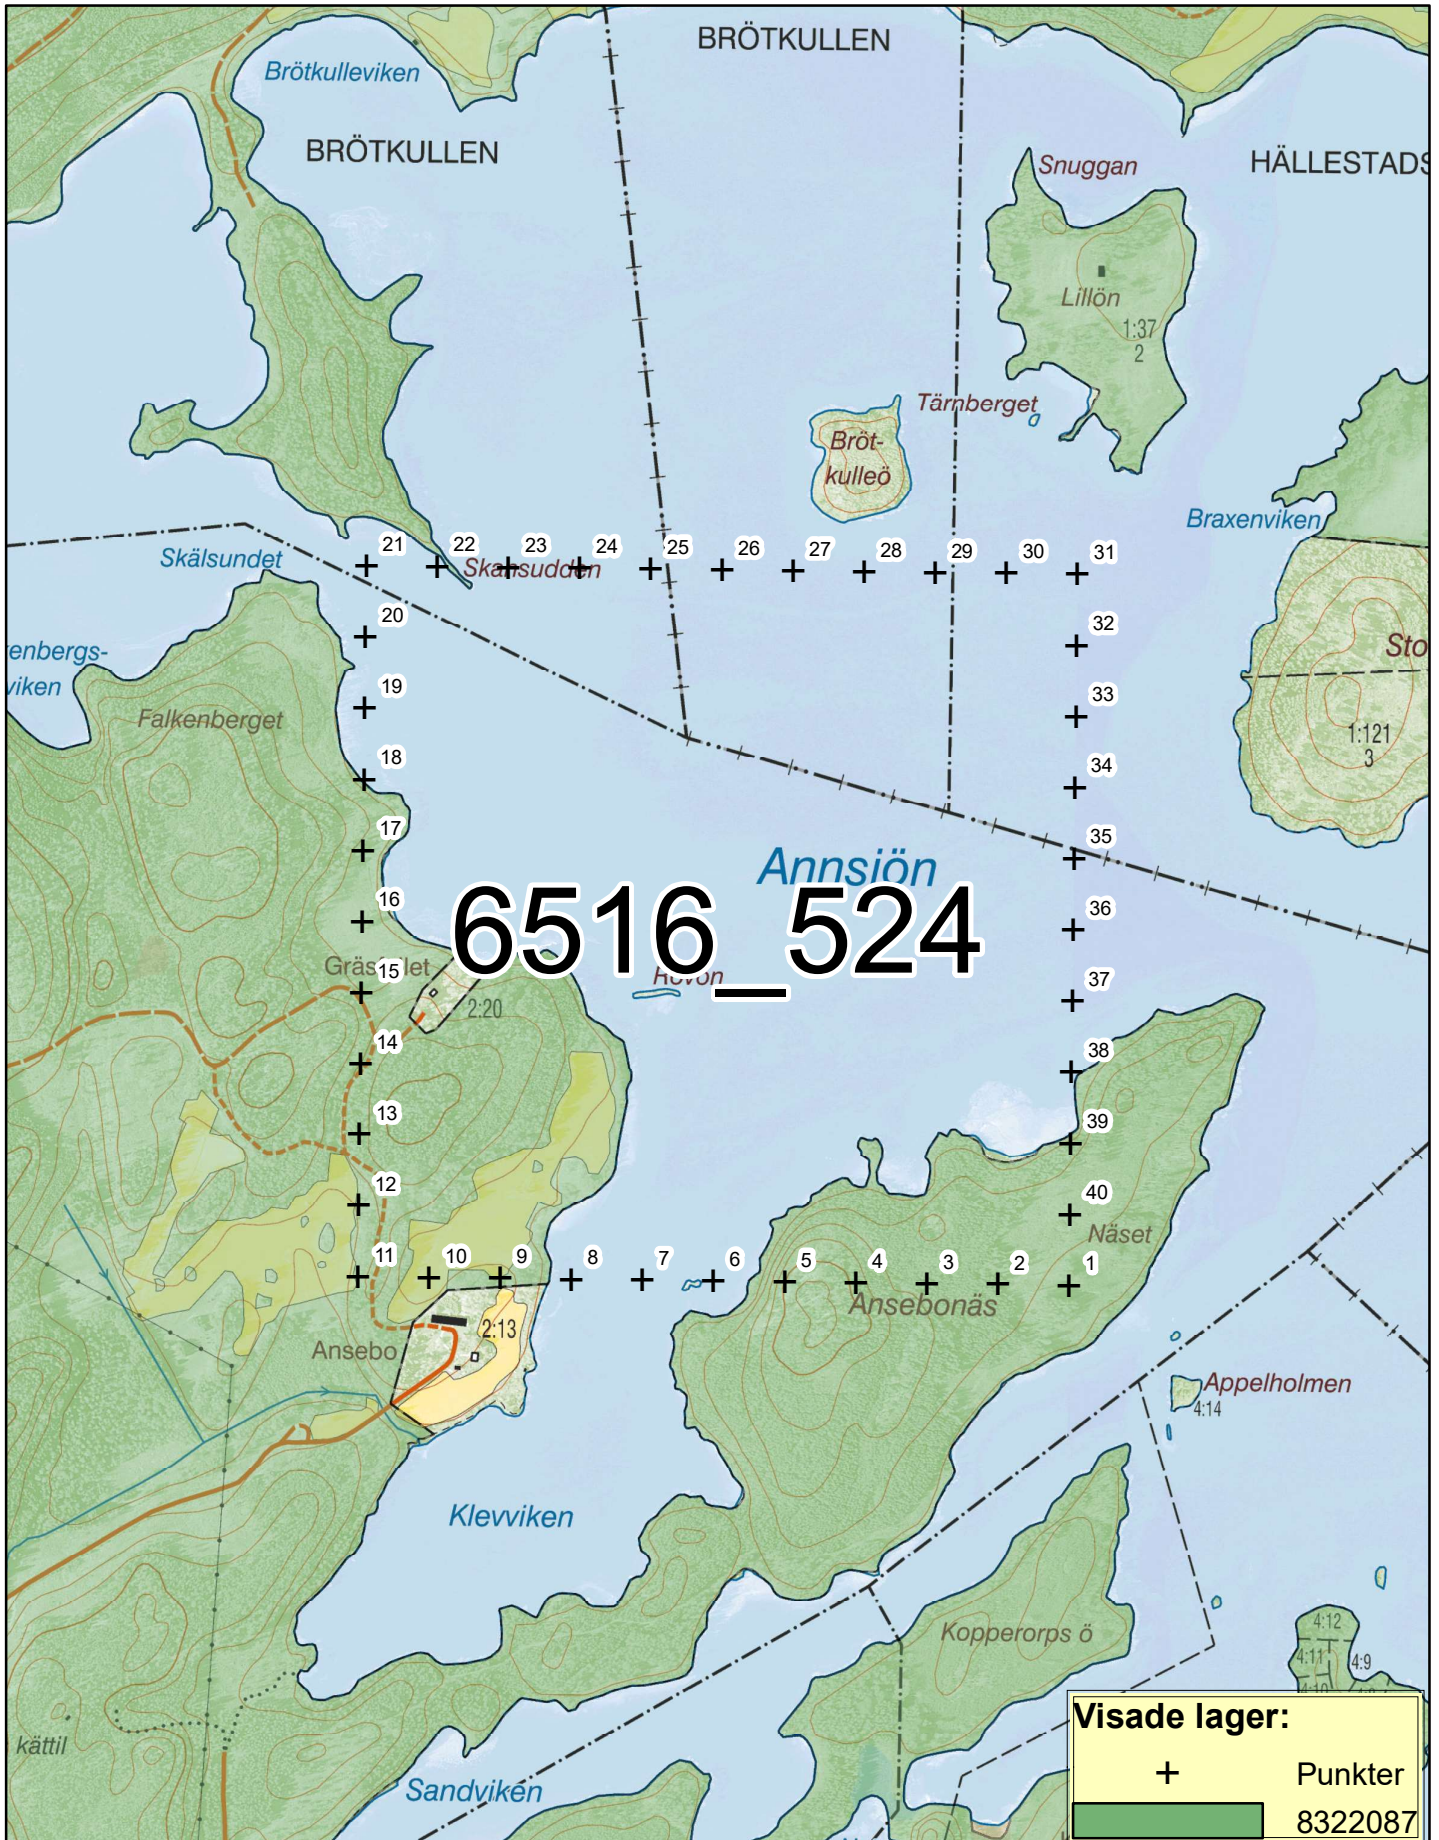

# Inventeringsområde Tjällmo Norra (Uppdaterad 2020-03-27)

0 0,050,1 0,2 0,3 0,4  
Kilometers

1:10 000

© Lantmäteriet © Länsstyrelserna