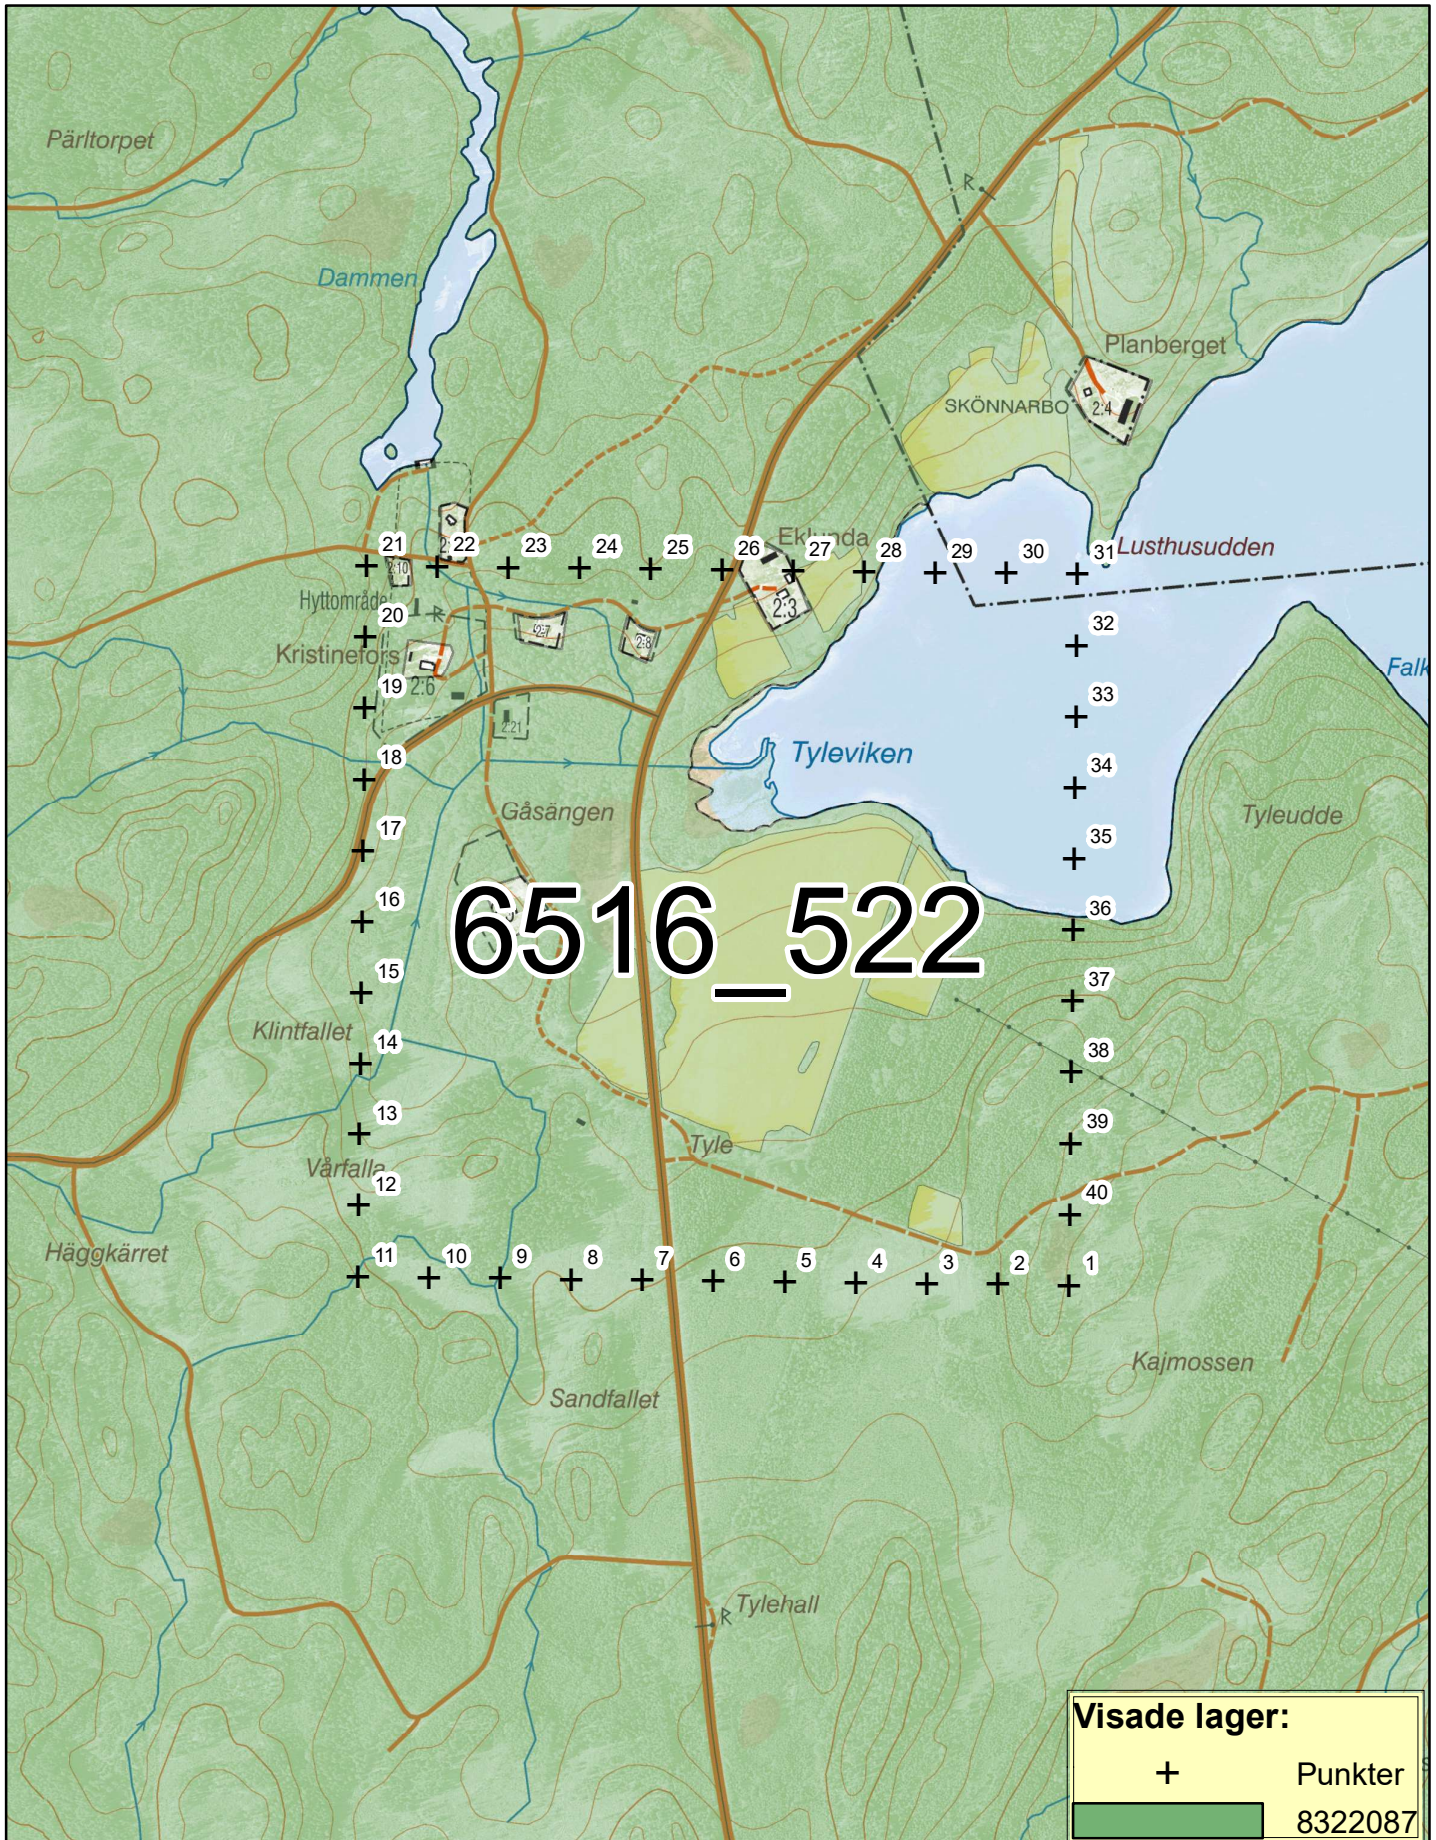

# Inventeringsområde Tjällmo Norra (Uppdaterad 2020-03-27)

0 0,050,1 0,2 0,3 0,4  
Kilometers

1:10 000

© Lantmäteriet © Länsstyrelserna