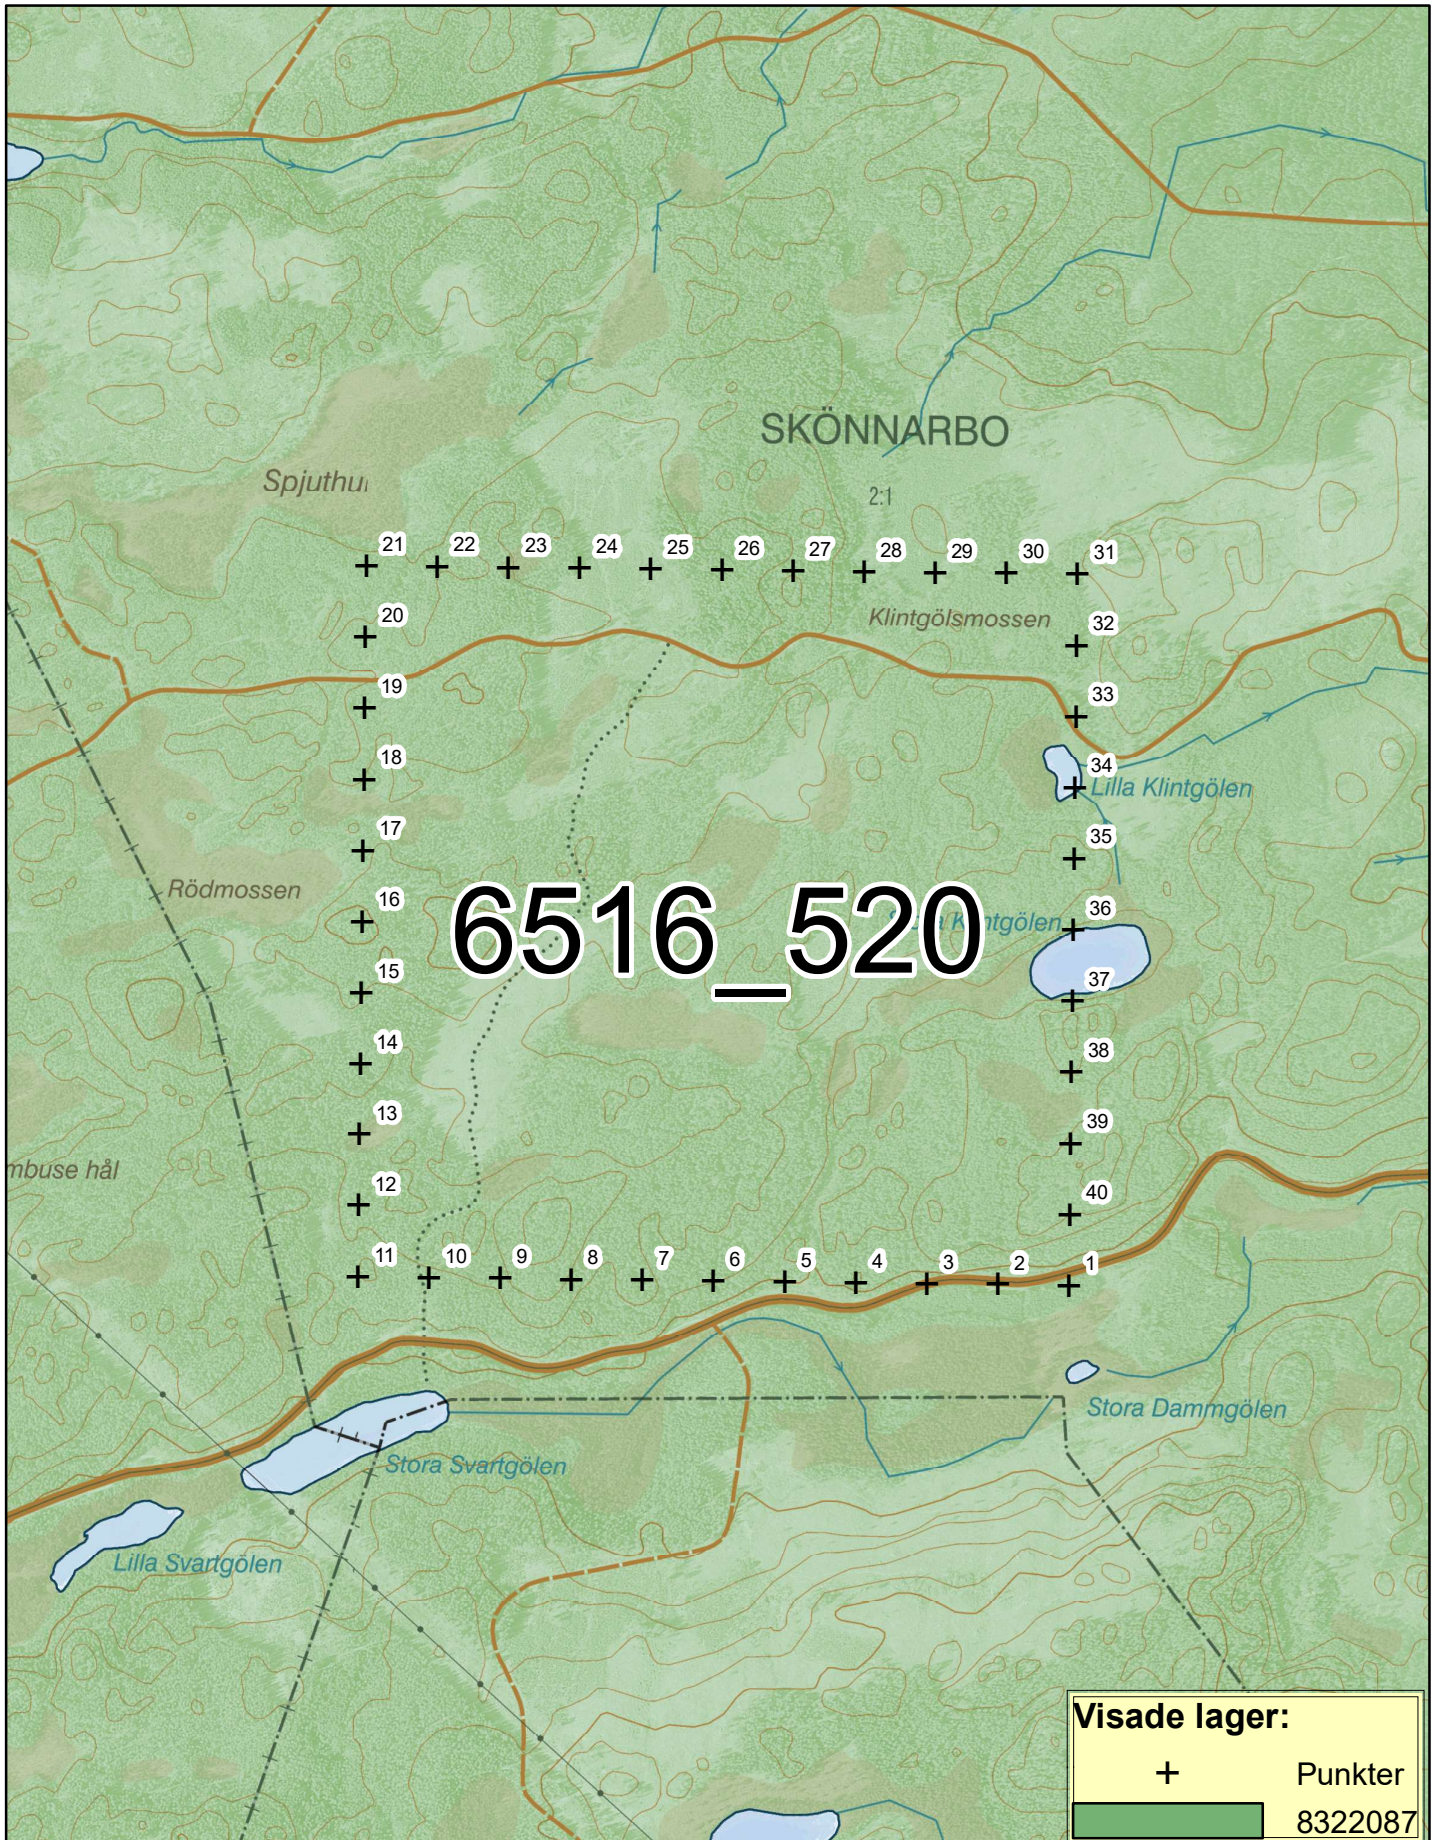

Inventeringsområde Tjällmo Norra (Uppdaterad 2020-03-27)

0 0,050,1 0,2 0,3 0,4
Kilometers

1:10 000

© Lantmäteriet © Länsstyrelserna