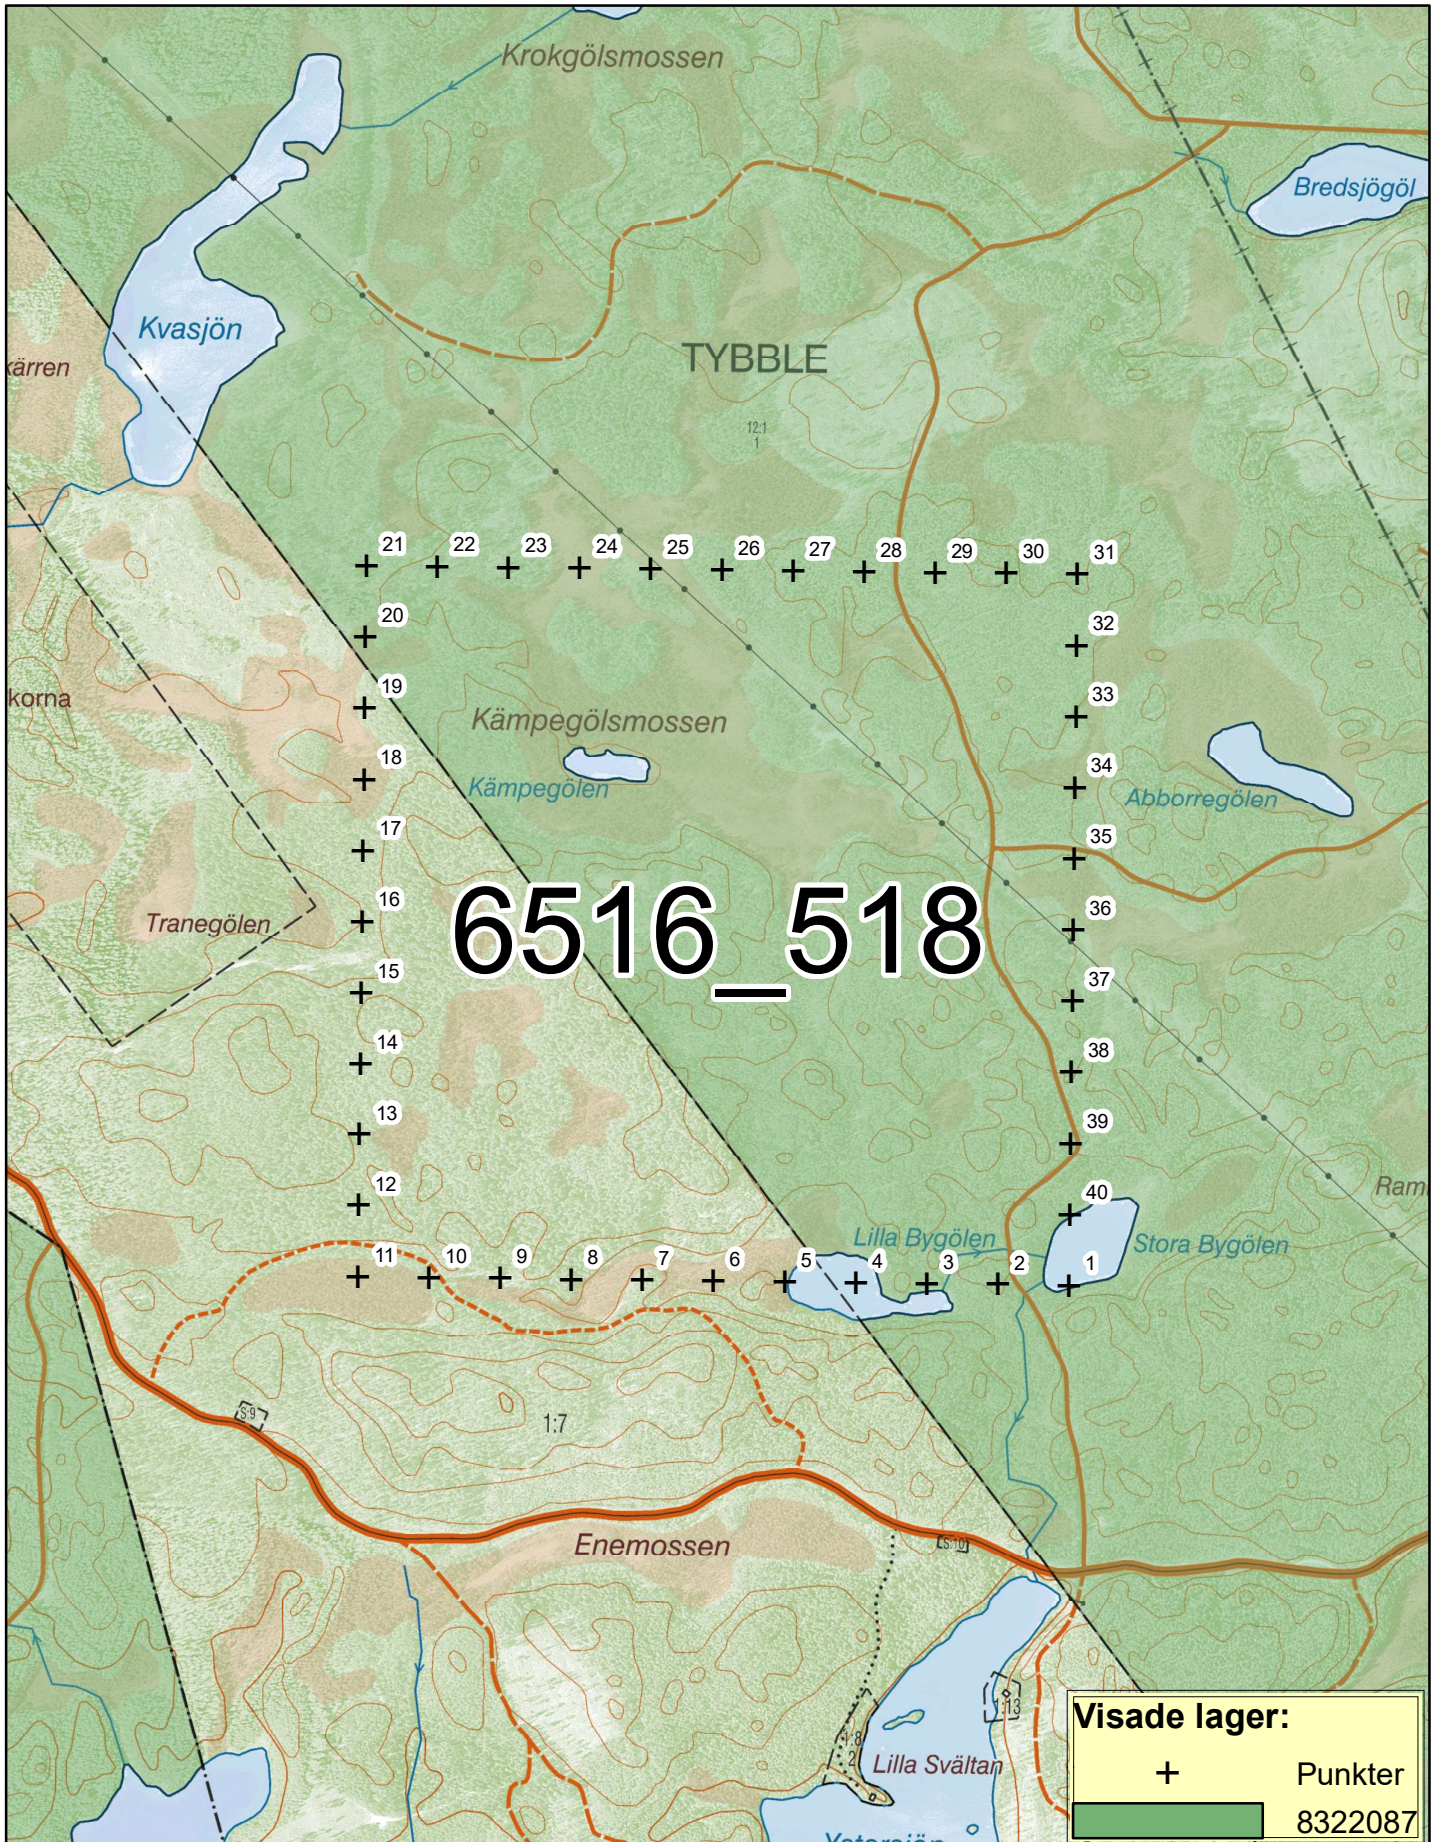

Inventeringsområde Tjällmo Norra (Uppdaterad 2020-03-27)

0 0,050,1 0,2 0,3 0,4
Kilometers

1:10 000

© Lantmäteriet © Länsstyrelserna