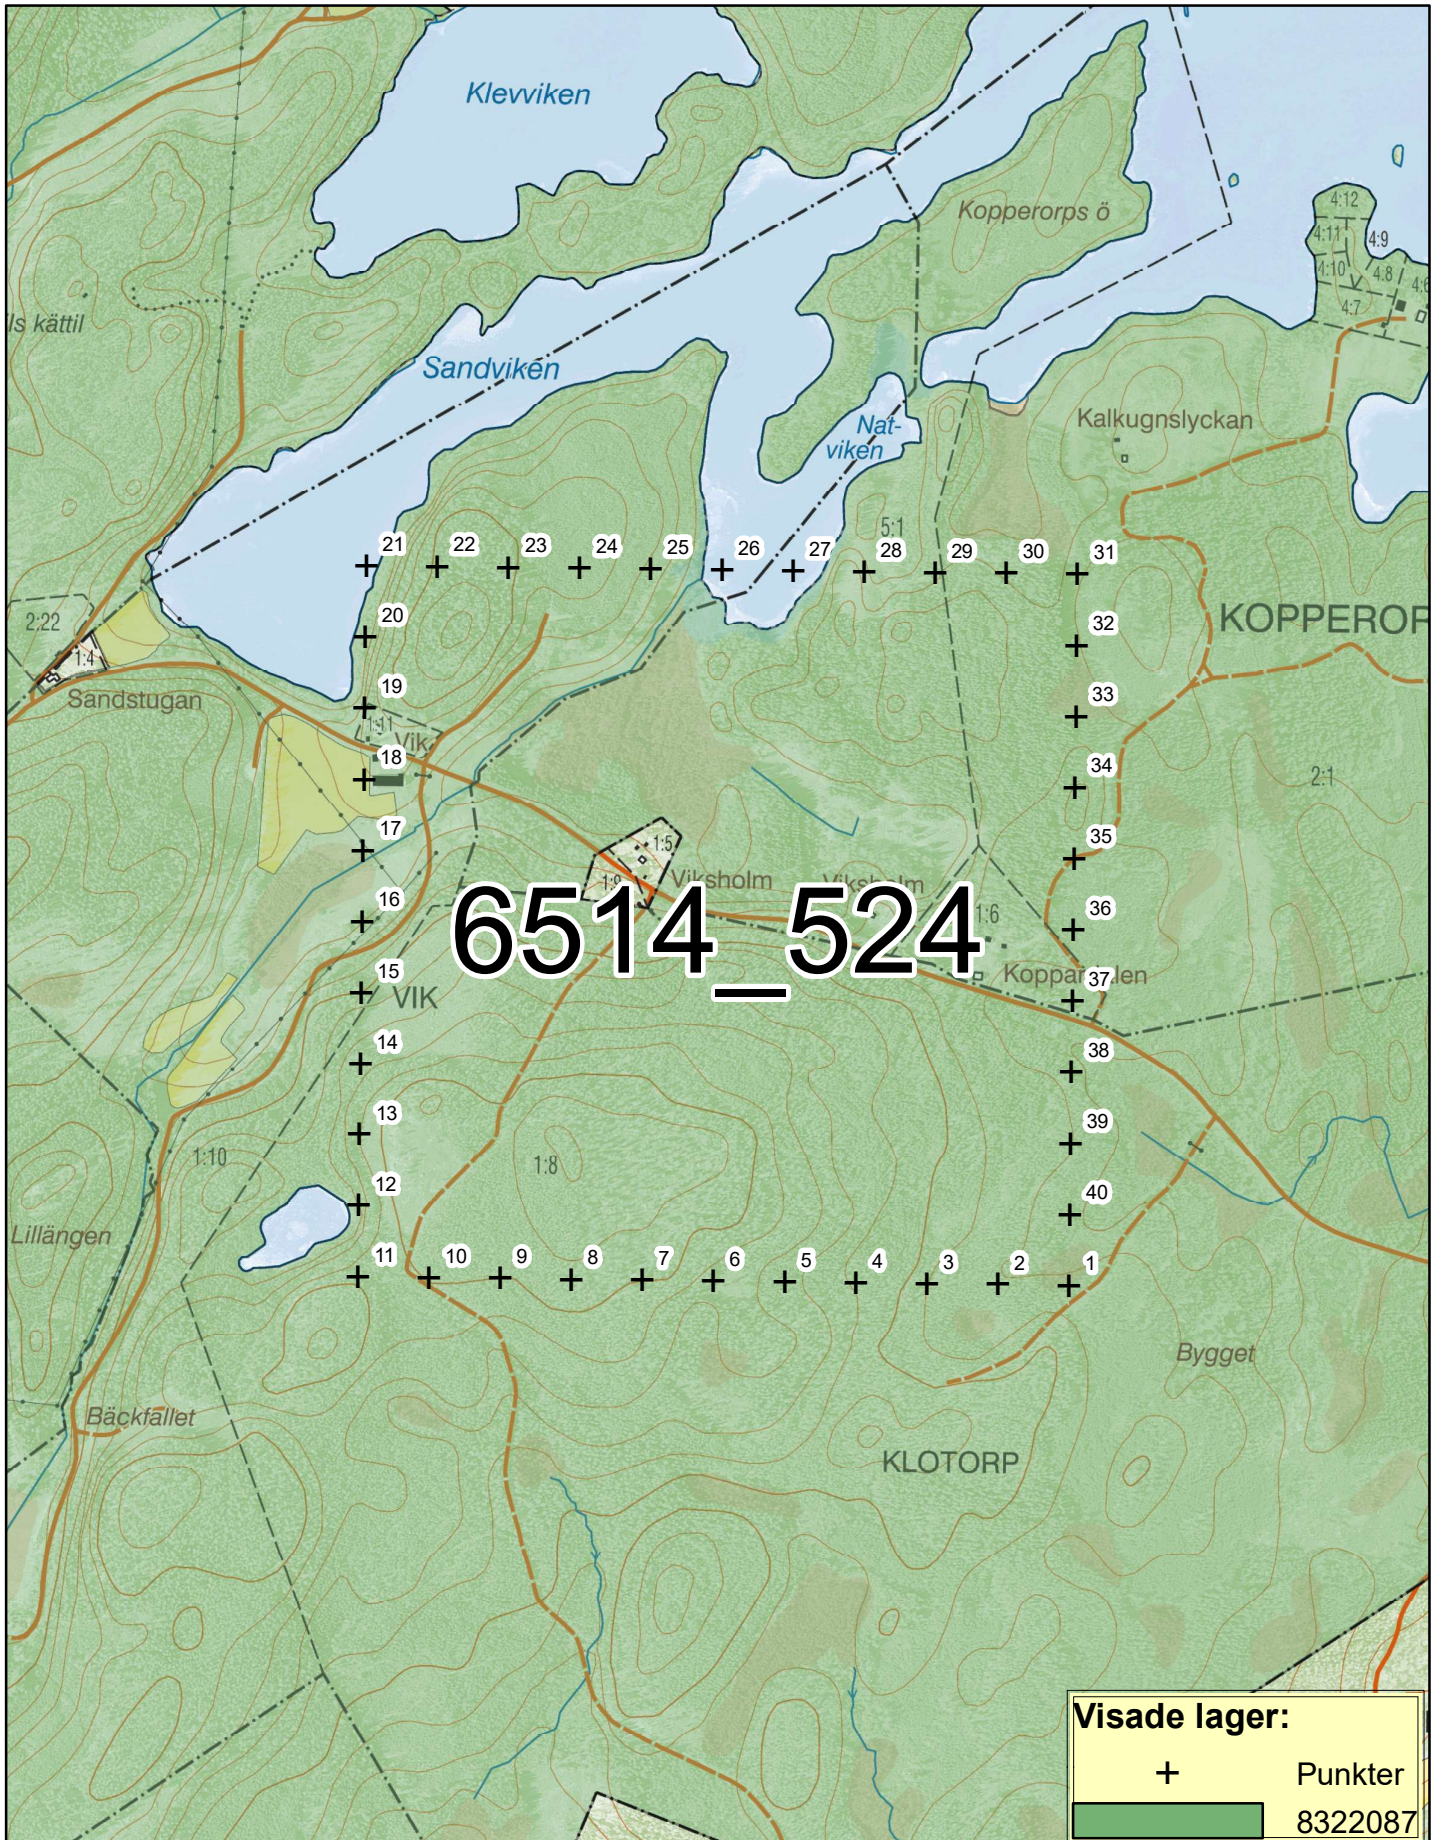

# Inventeringsområde Tjällmo Norra (Uppdaterad 2020-03-27)

0 0,050,1 0,2 0,3 0,4  
Kilometers

1:10 000

© Lantmäteriet © Länsstyrelserna