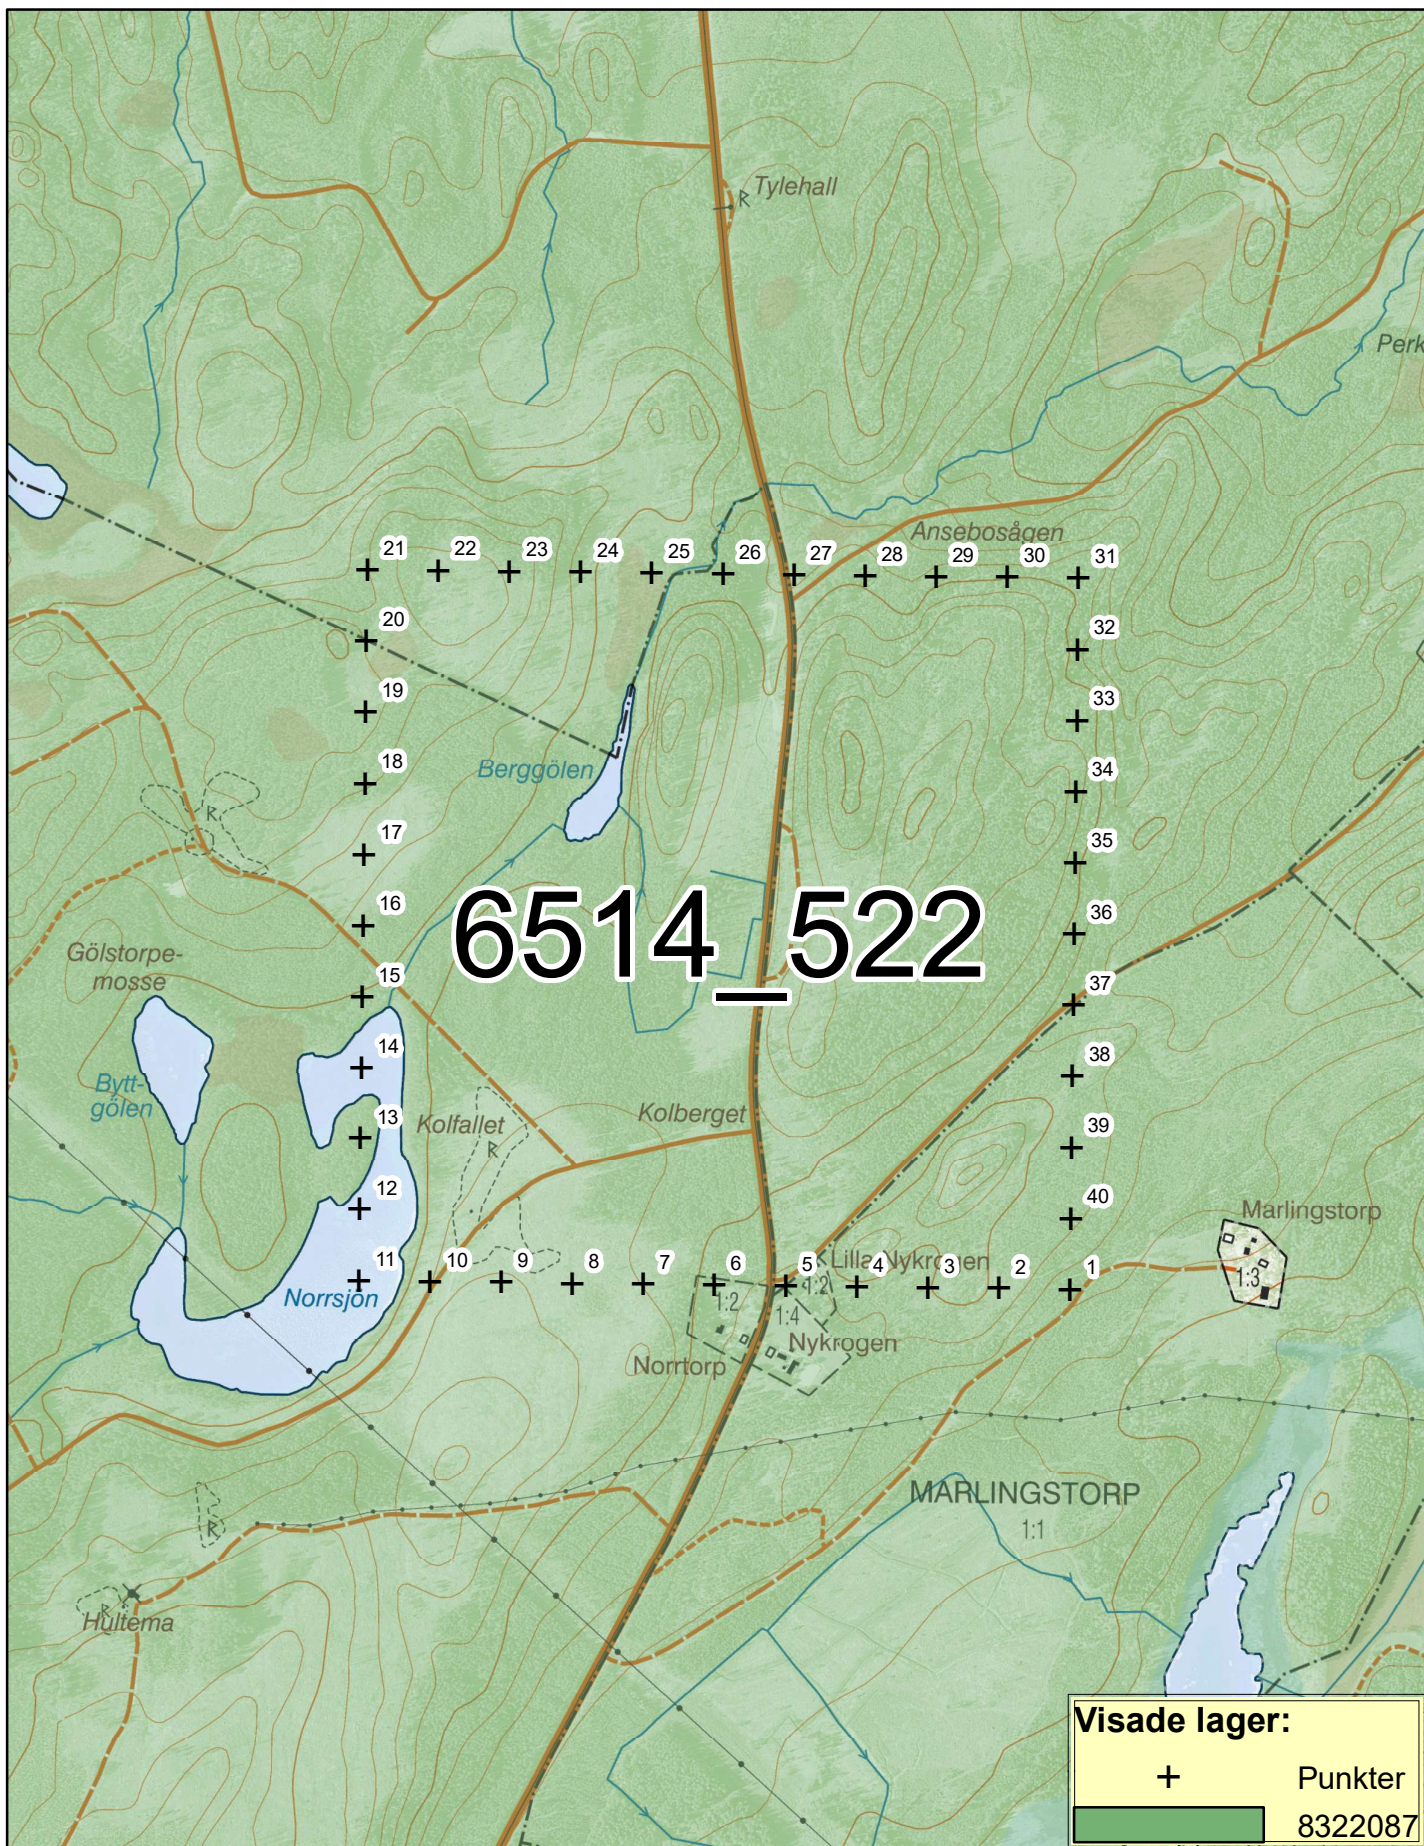

# Inventeringsområde Tjällmo Norra (Uppdaterad 2020-03-27)

0 0,050,1 0,2 0,3 0,4  
Kilometers

1:10 000

© Lantmäteriet © Länsstyrelserna