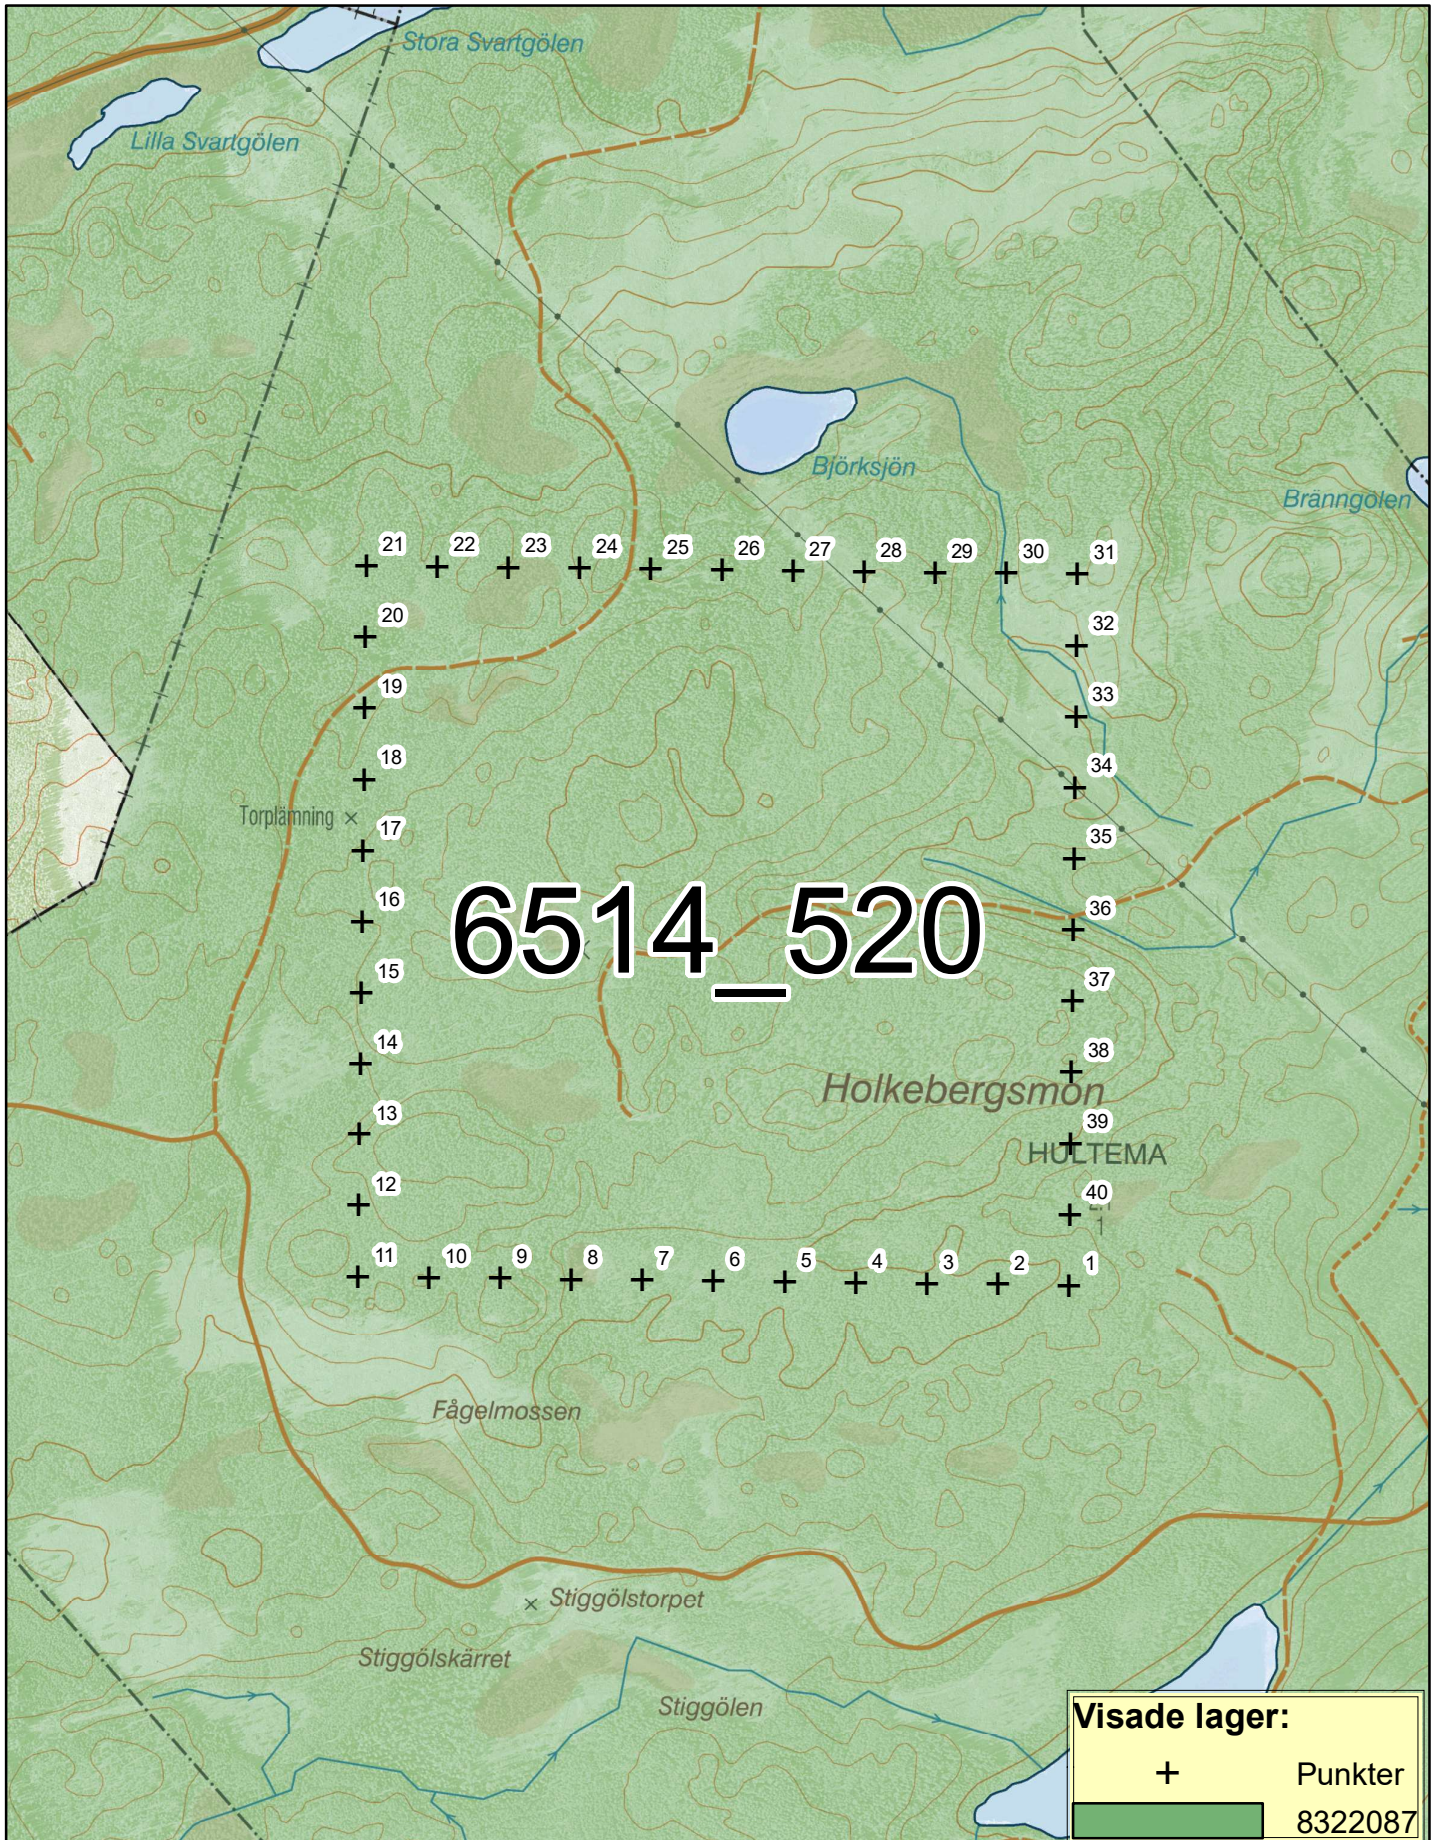

# Inventeringsområde Tjällmo Norra (Uppdaterad 2020-03-27)

0 0,050,1 0,2 0,3 0,4  
Kilometers

1:10 000

© Lantmäteriet © Länsstyrelserna