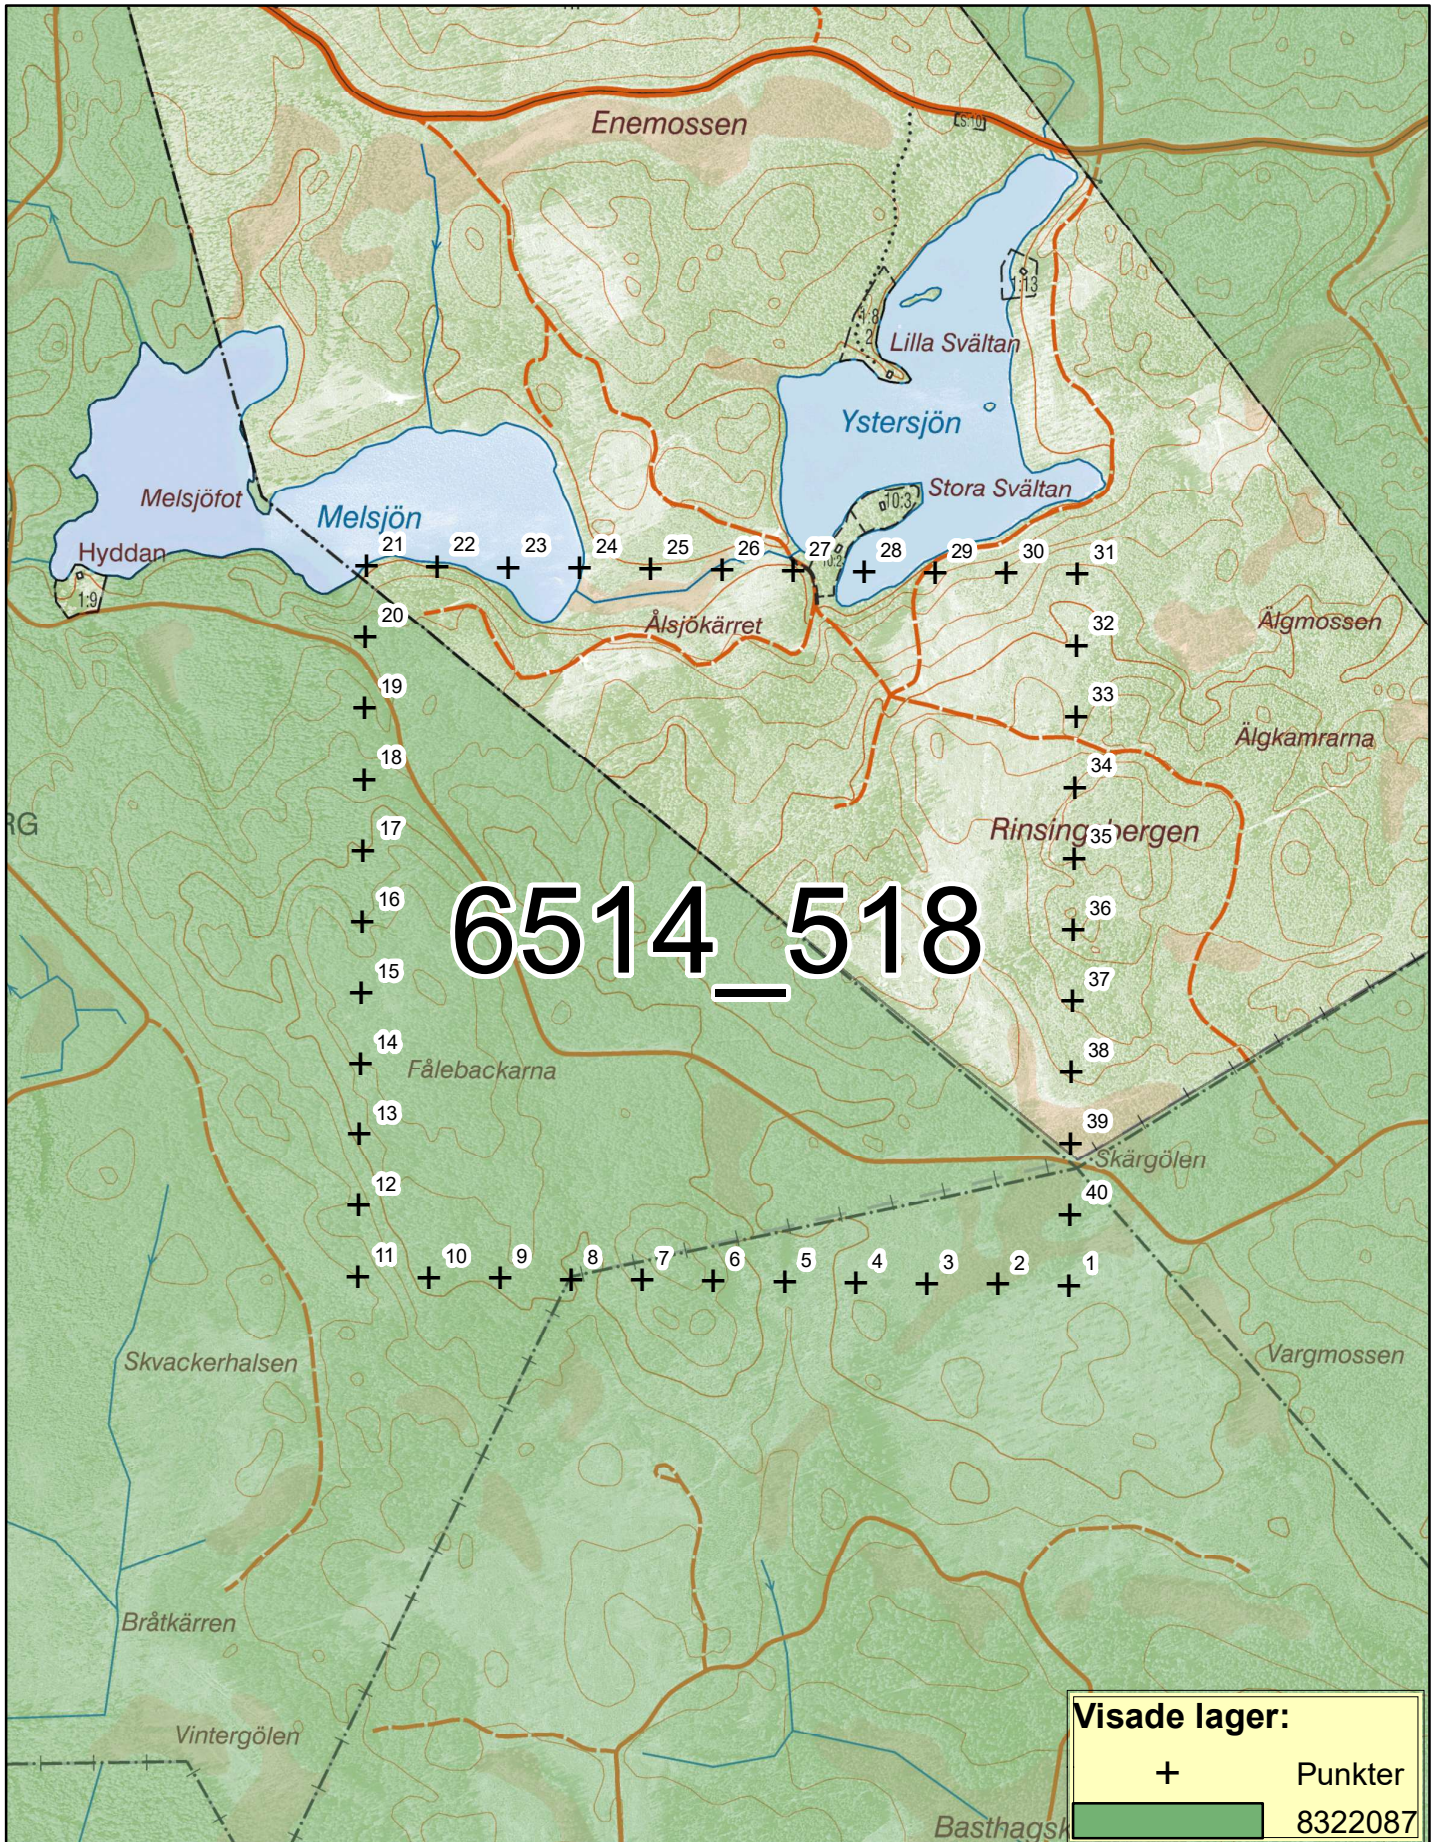

Inventeringsområde Tjällmo Norra (Uppdaterad 2020-03-27)

0 0,050,1 0,2 0,3 0,4
Kilometers

1:10 000

© Lantmäteriet © Länsstyrelserna