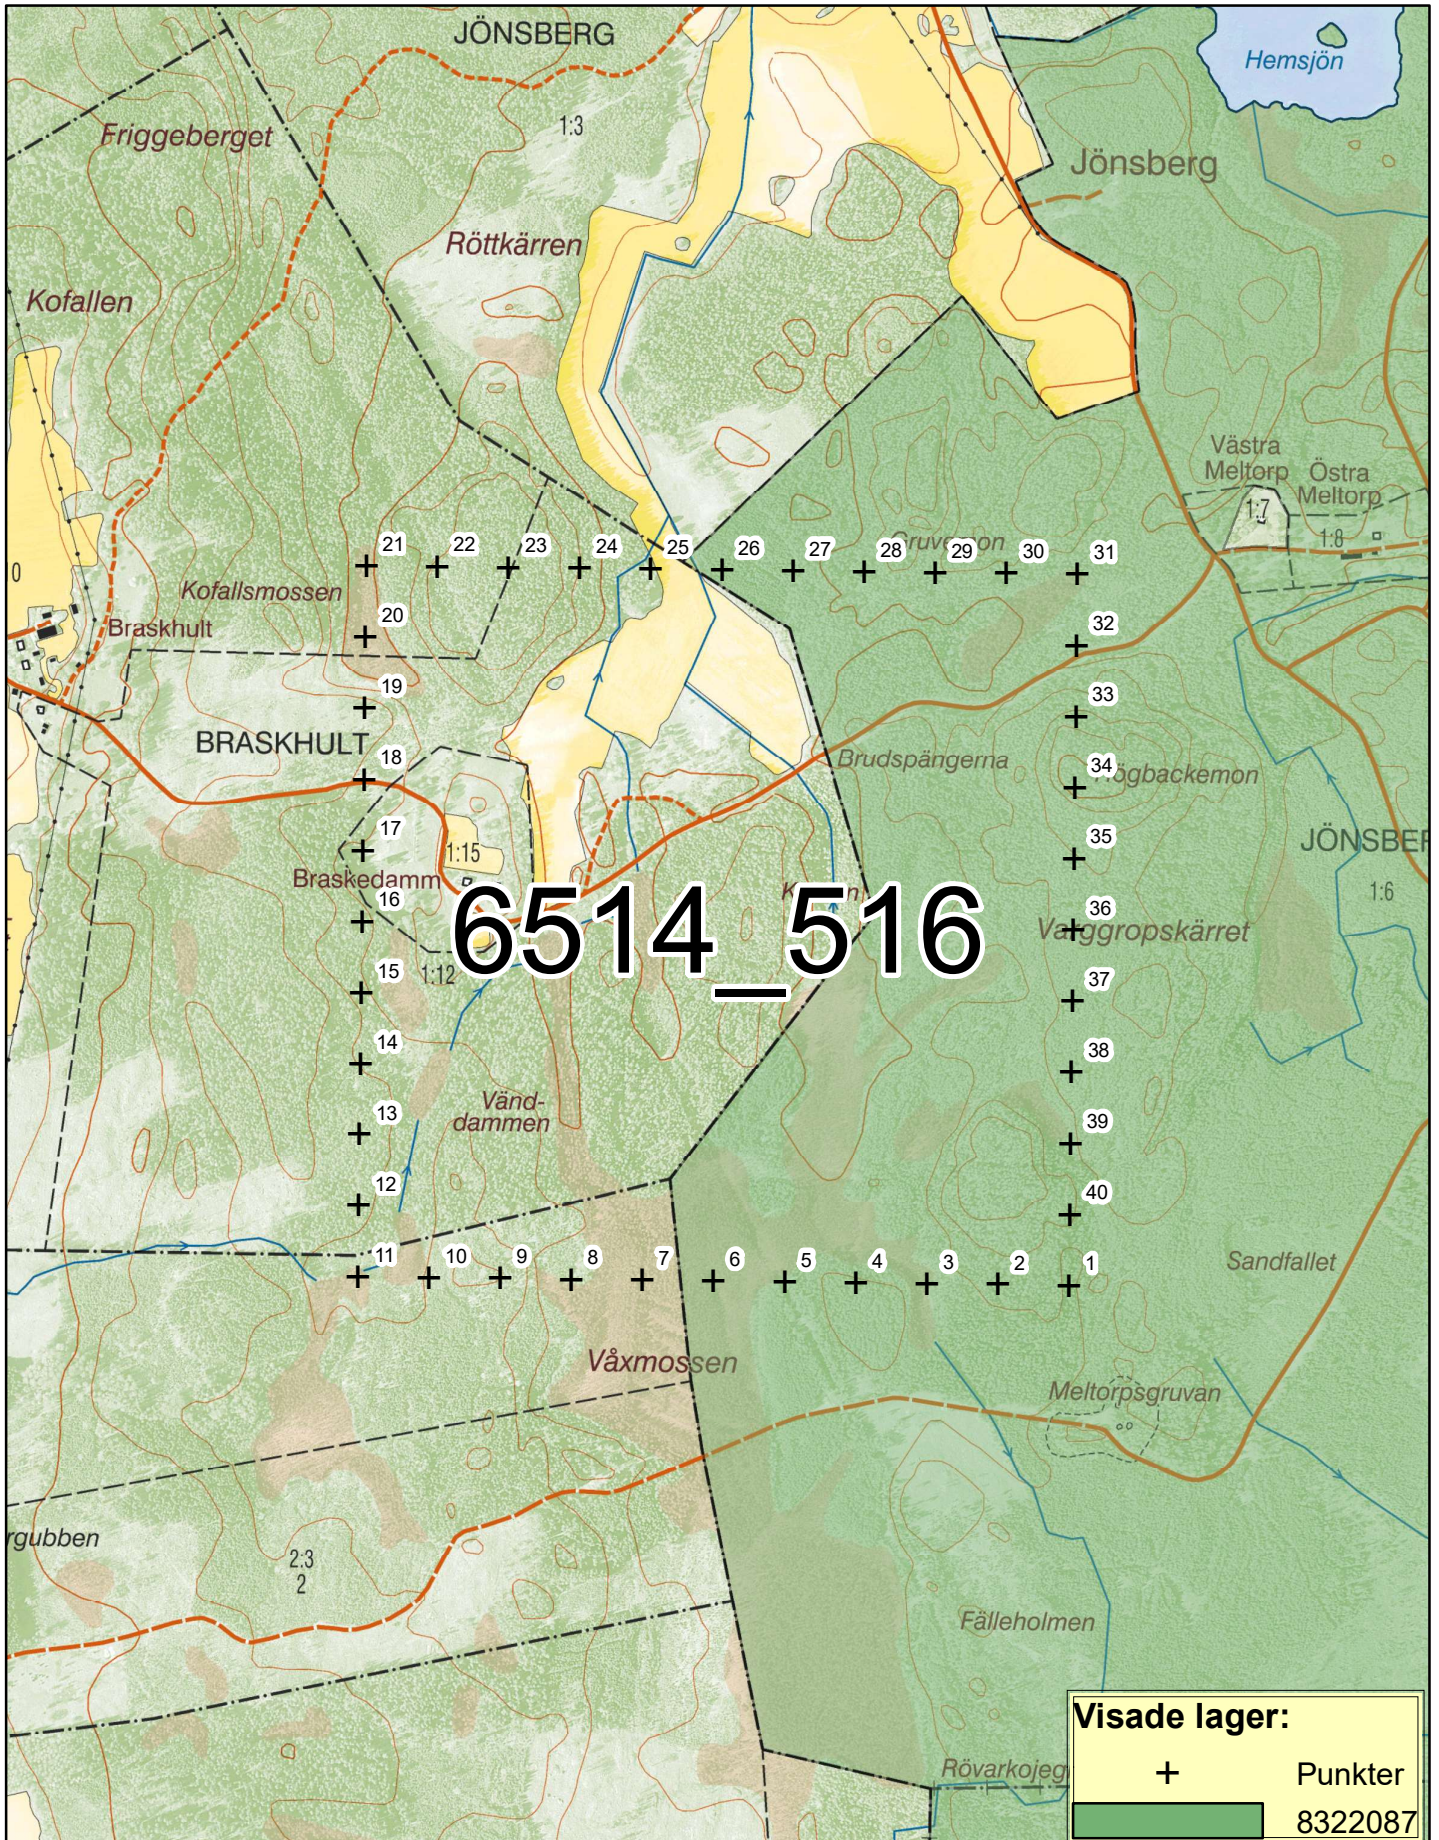

Inventeringsområde Tjällmo Norra (Uppdaterad 2020-03-27)

0 0,050,1 0,2 0,3 0,4
Kilometers

1:10 000

© Lantmäteriet © Länsstyrelserna