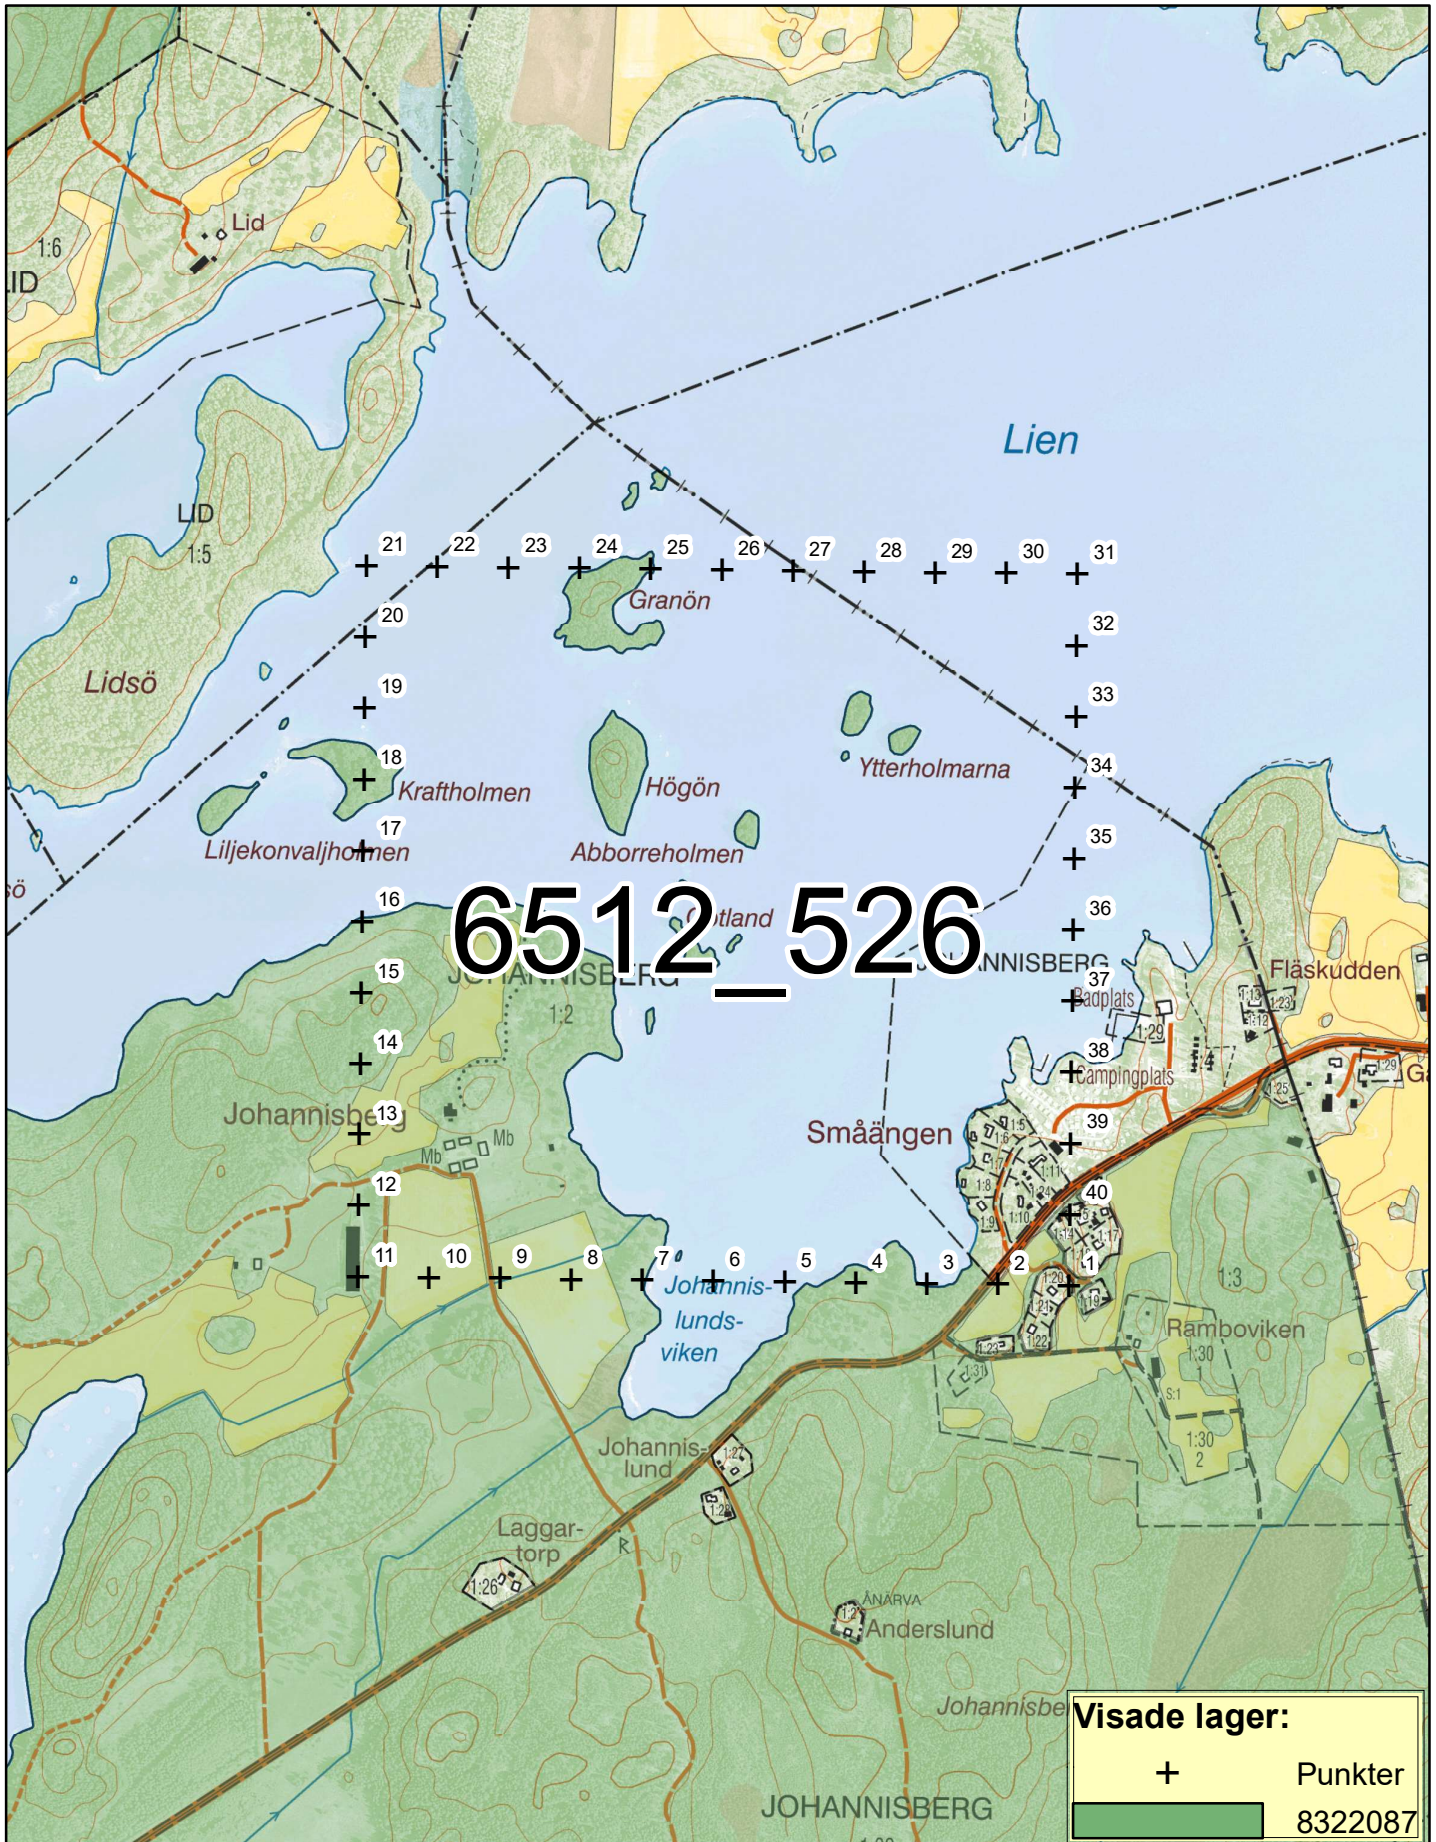

Inventeringsområde Tjällmo Norra (Uppdaterad 2020-03-27)

0 0,050,1 0,2 0,3 0,4
Kilometers

1:10 000

© Lantmäteriet © Länsstyrelserna