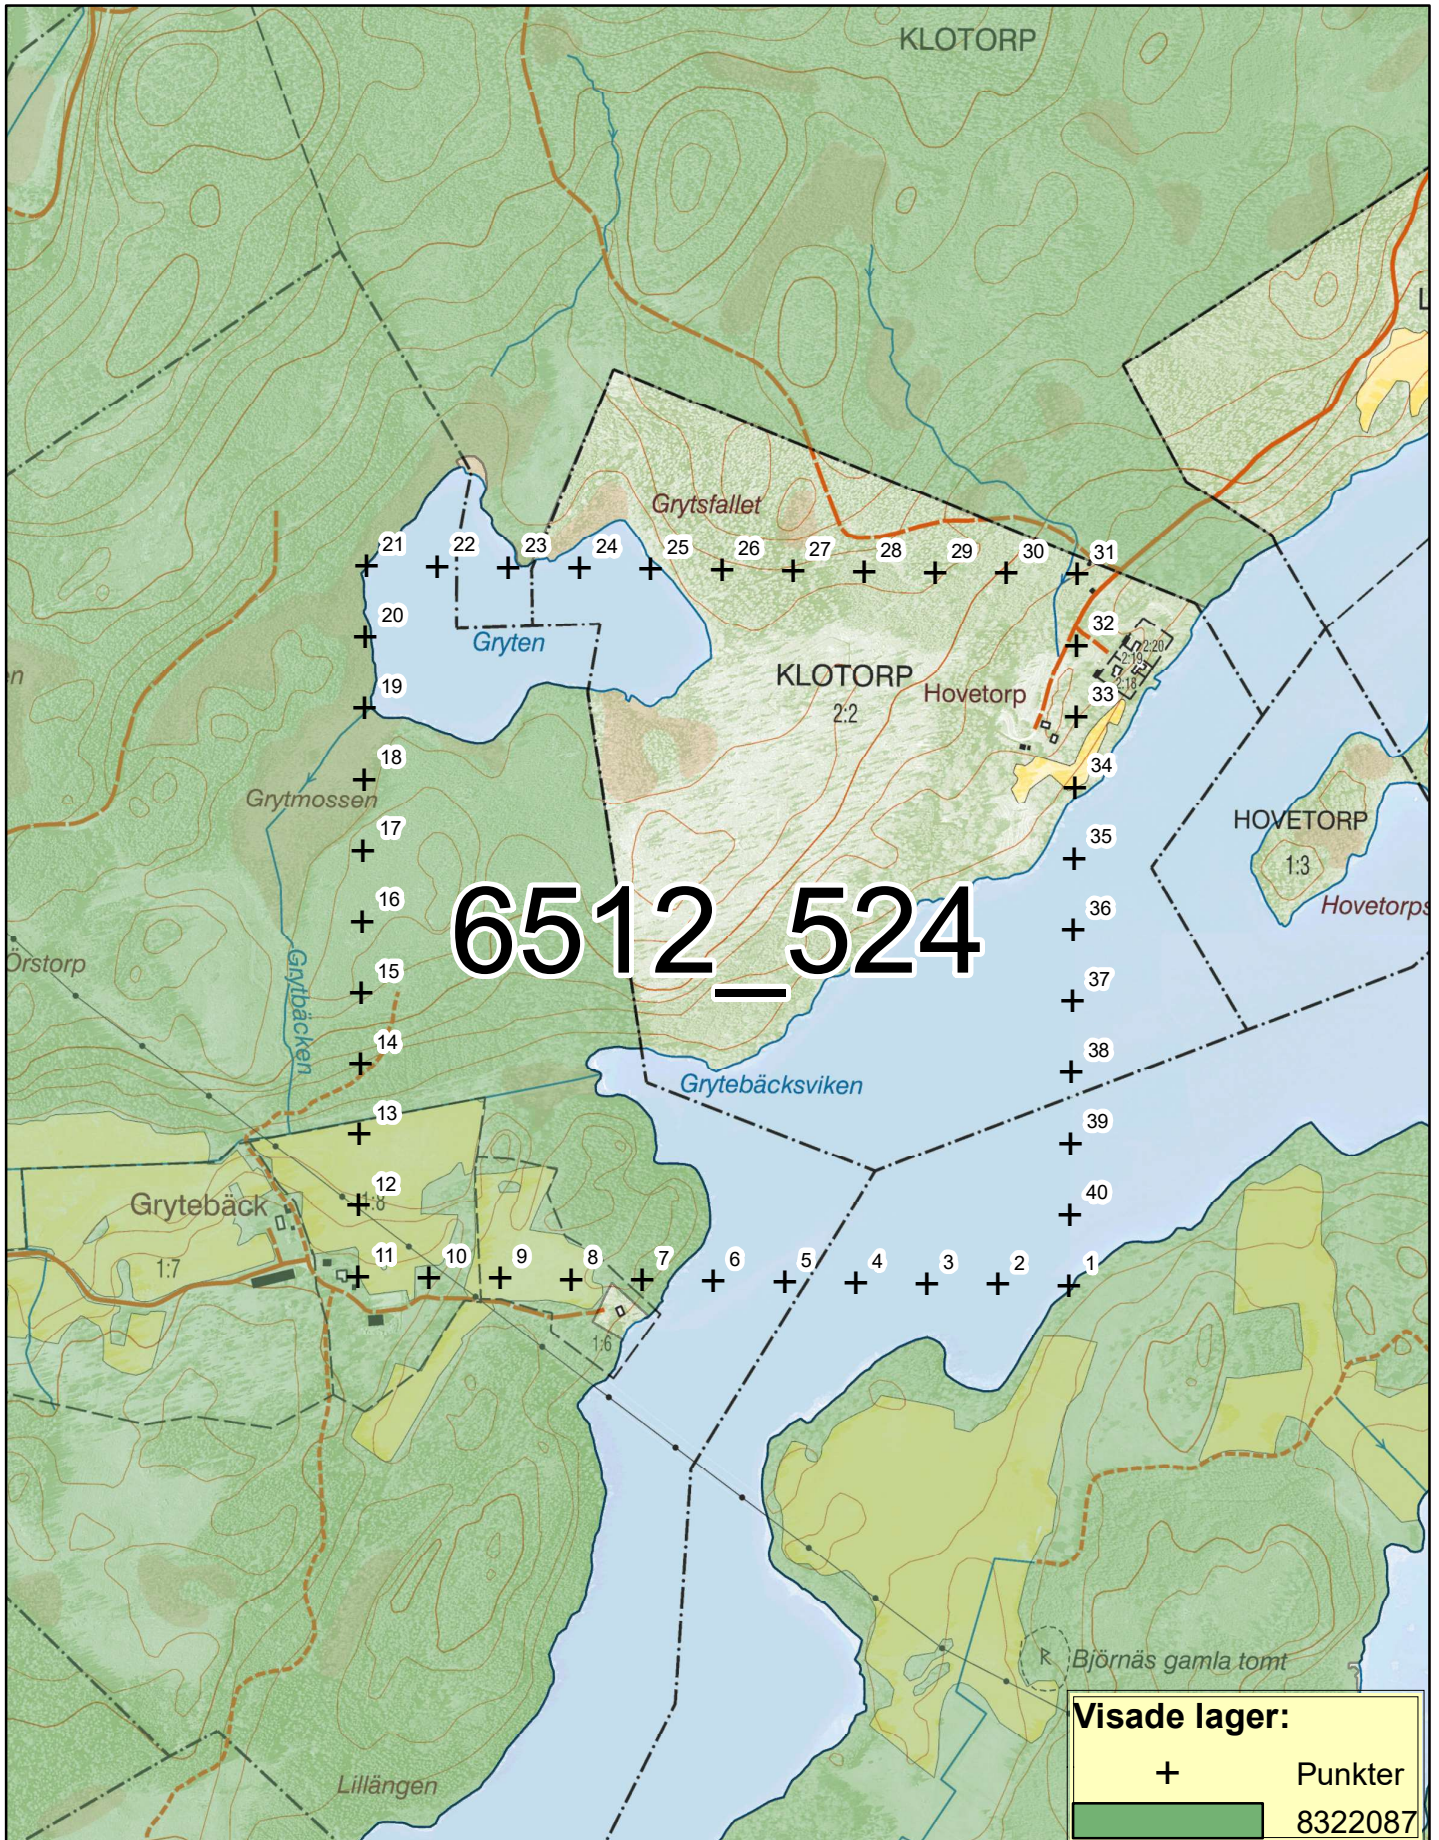

# Inventeringsområde Tjällmo Norra (Uppdaterad 2020-03-27)

0 0,050,1 0,2 0,3 0,4  
Kilometers

1:10 000

© Lantmäteriet © Länsstyrelserna