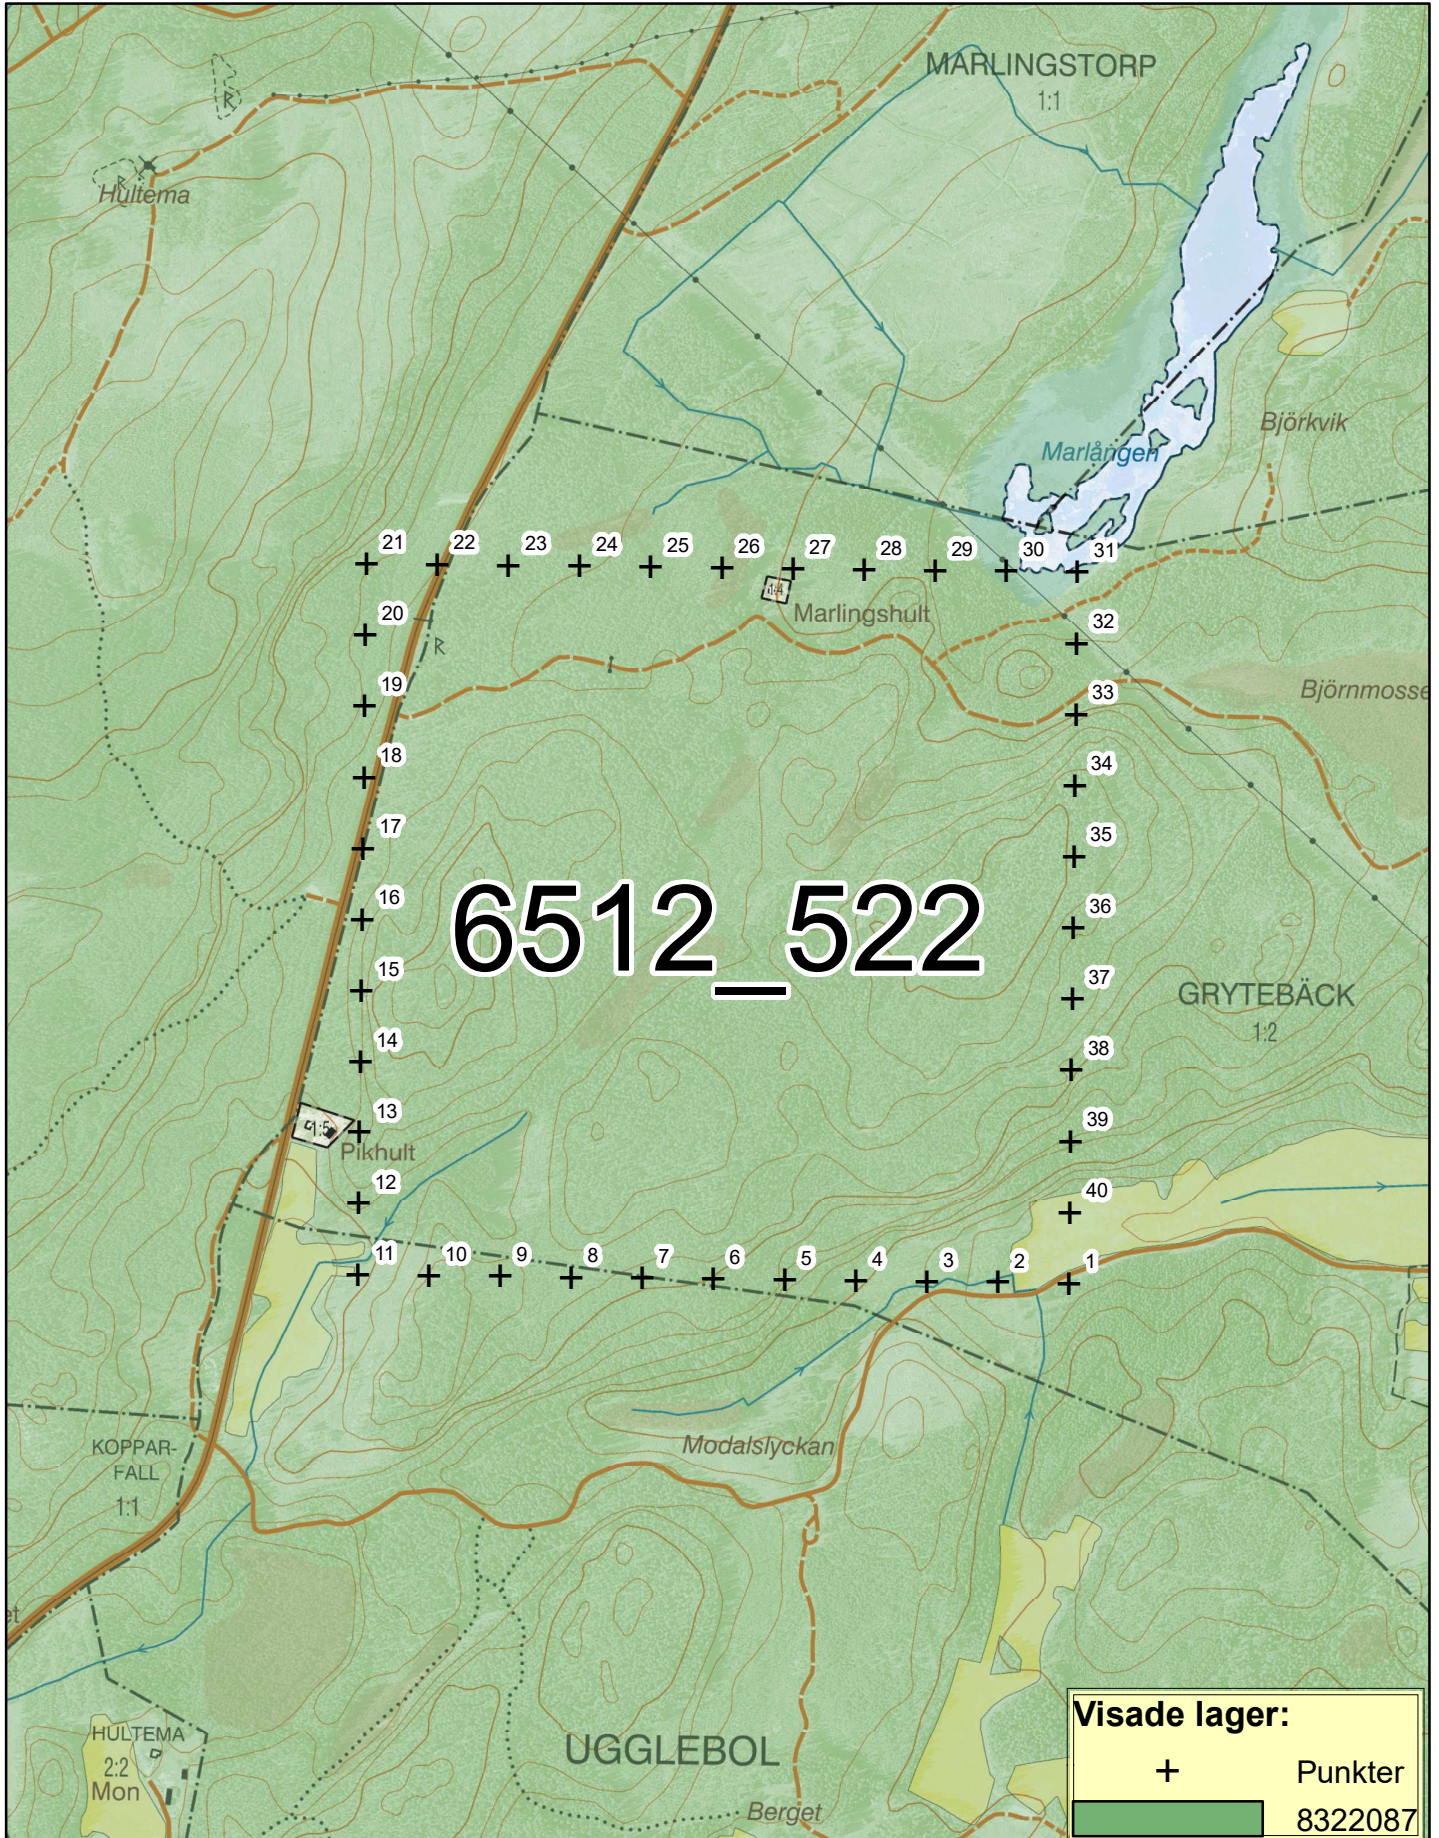

Inventeringsområde Tjällmo Norra (Uppdaterad 2020-03-27)

0 0,050,1 0,2 0,3 0,4
Kilometers

1:10 000

© Lantmäteriet © Länsstyrelserna