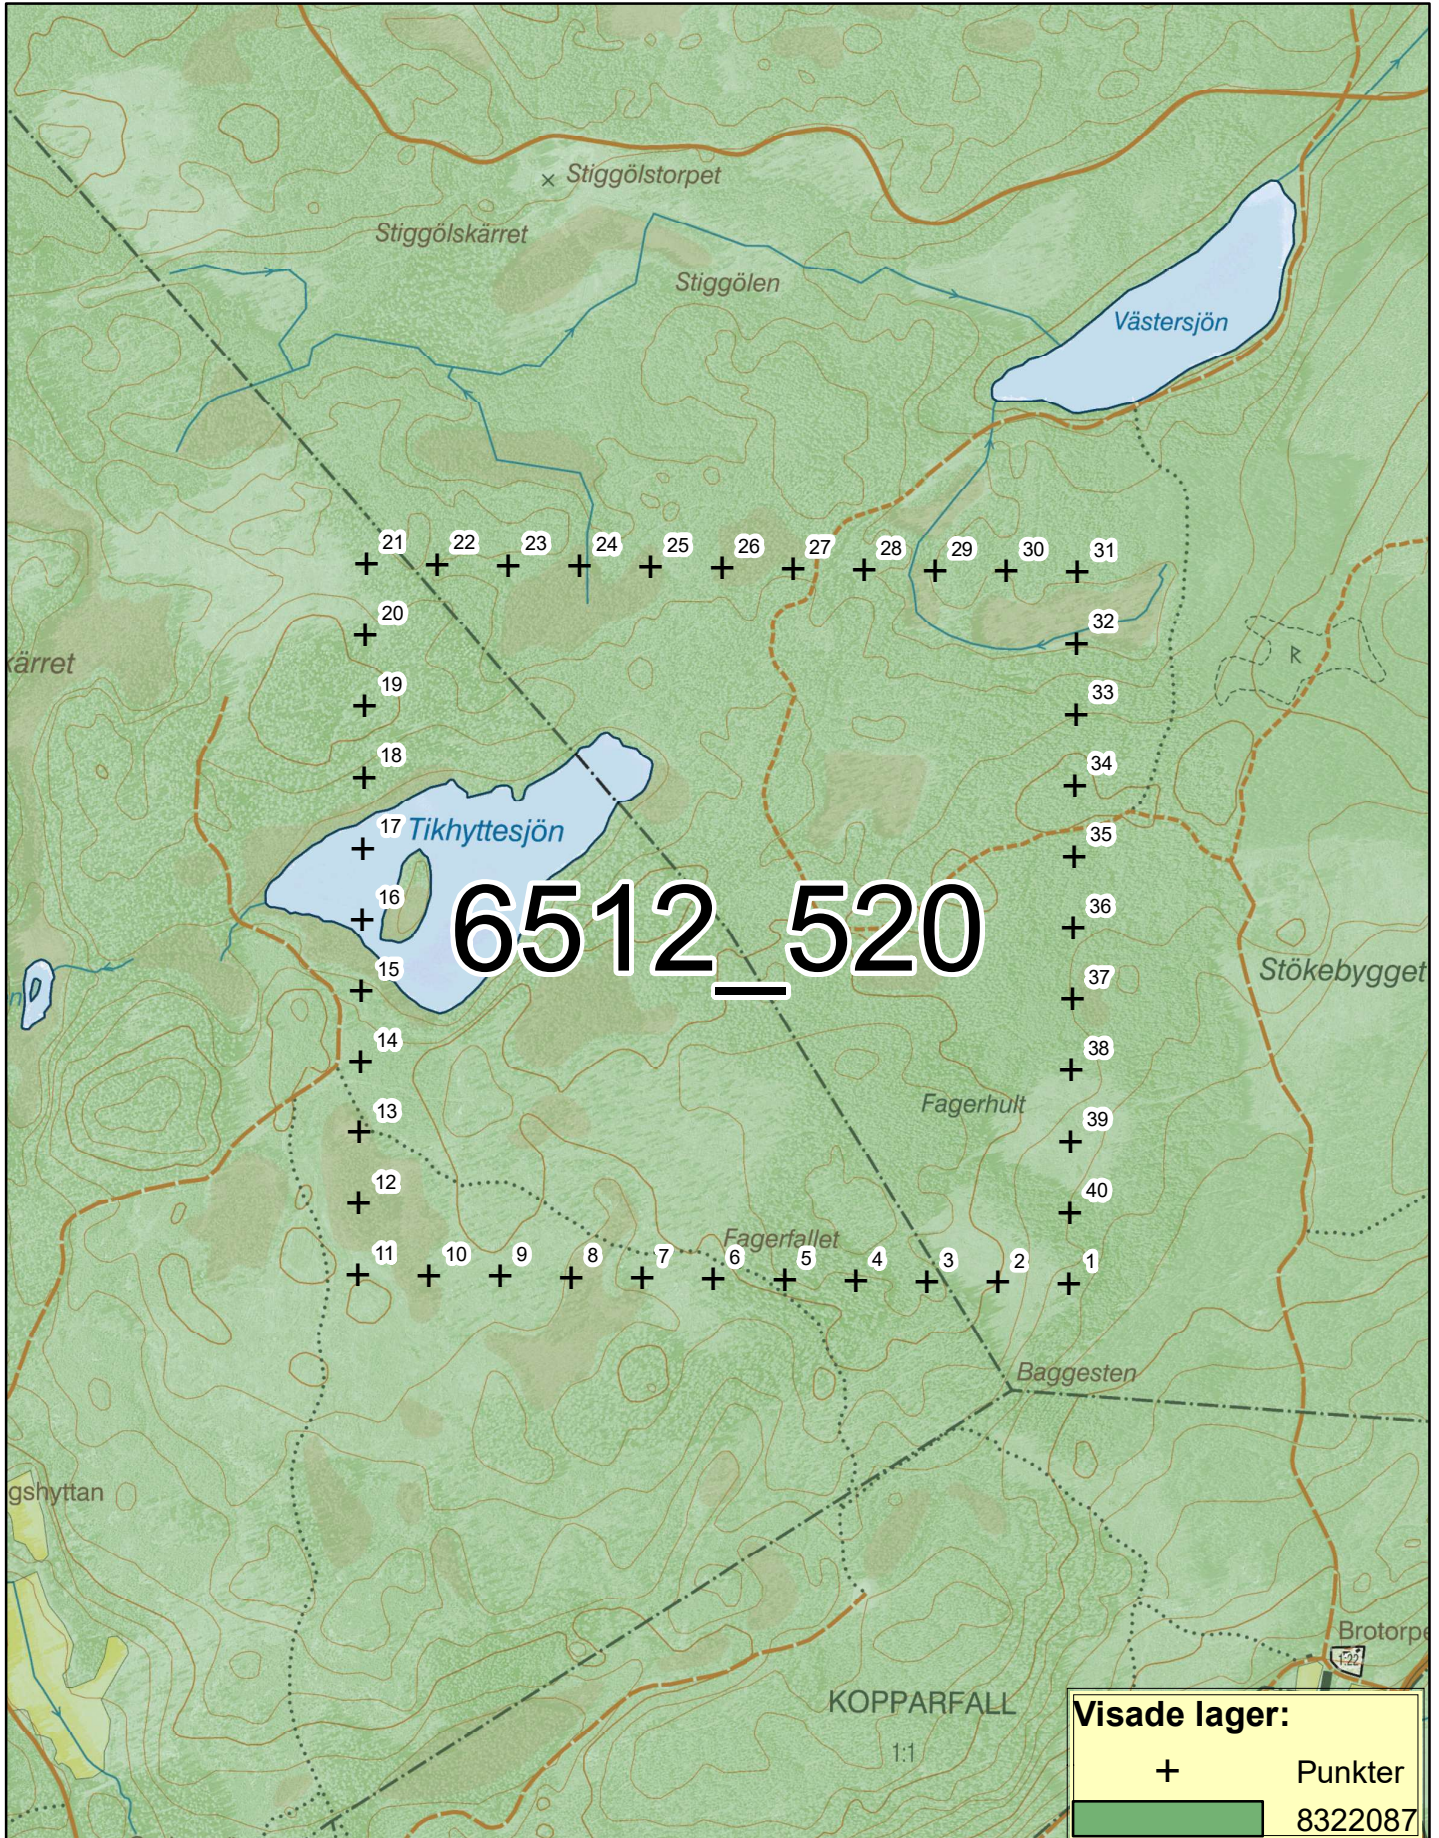

Inventeringsområde Tjällmo Norra (Uppdaterad 2020-03-27)

0 0,050,1 0,2 0,3 0,4
Kilometers

1:10 000

© Lantmäteriet © Länsstyrelserna