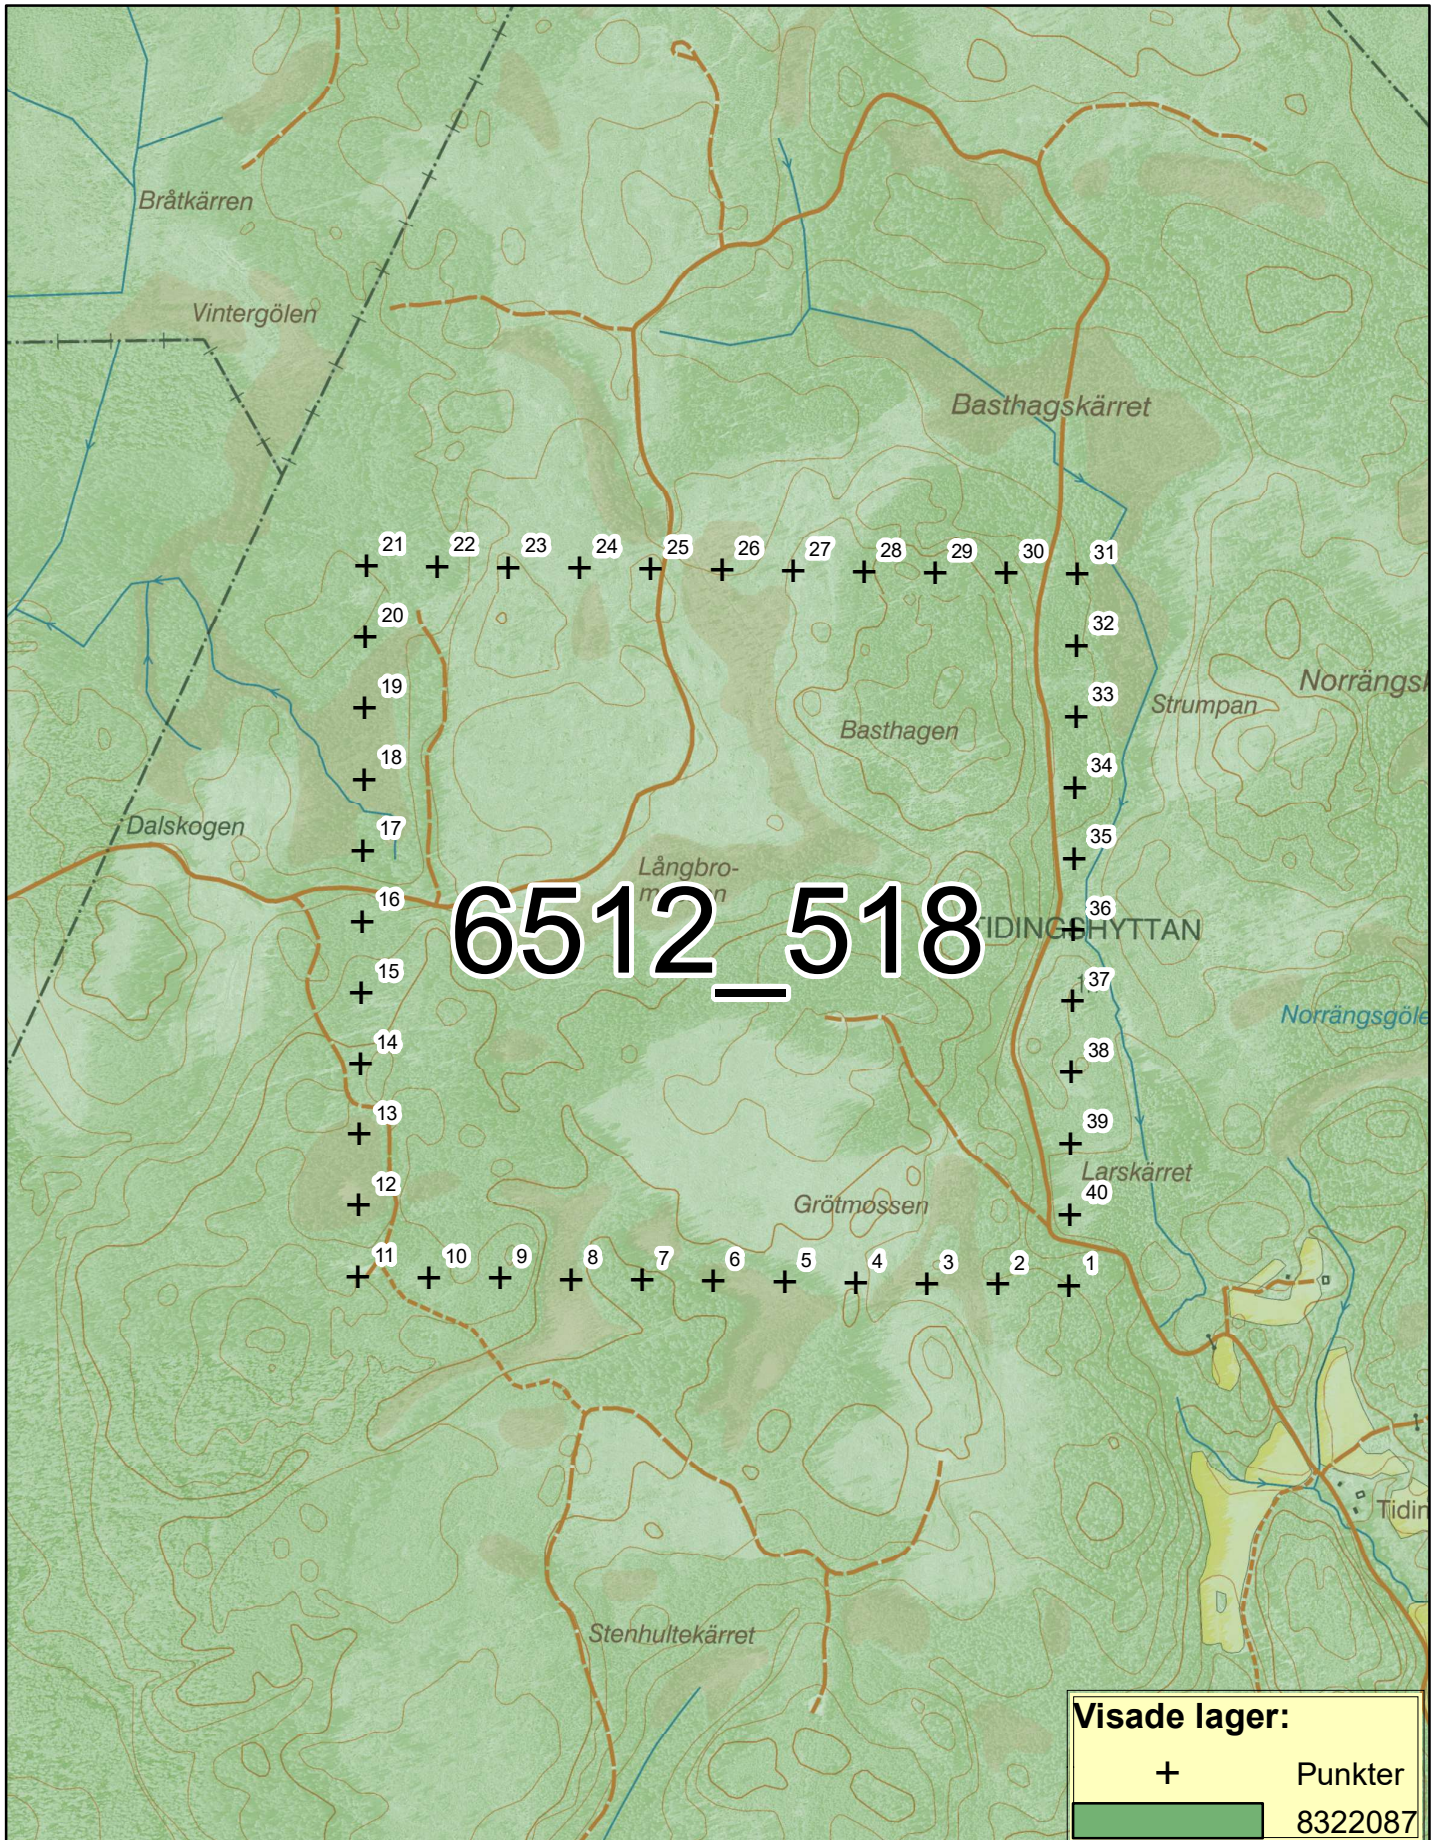

Inventeringsområde Tjällmo Norra (Uppdaterad 2020-03-27)

0 0,050,1 0,2 0,3 0,4
Kilometers

1:10 000

© Lantmäteriet © Länsstyrelserna