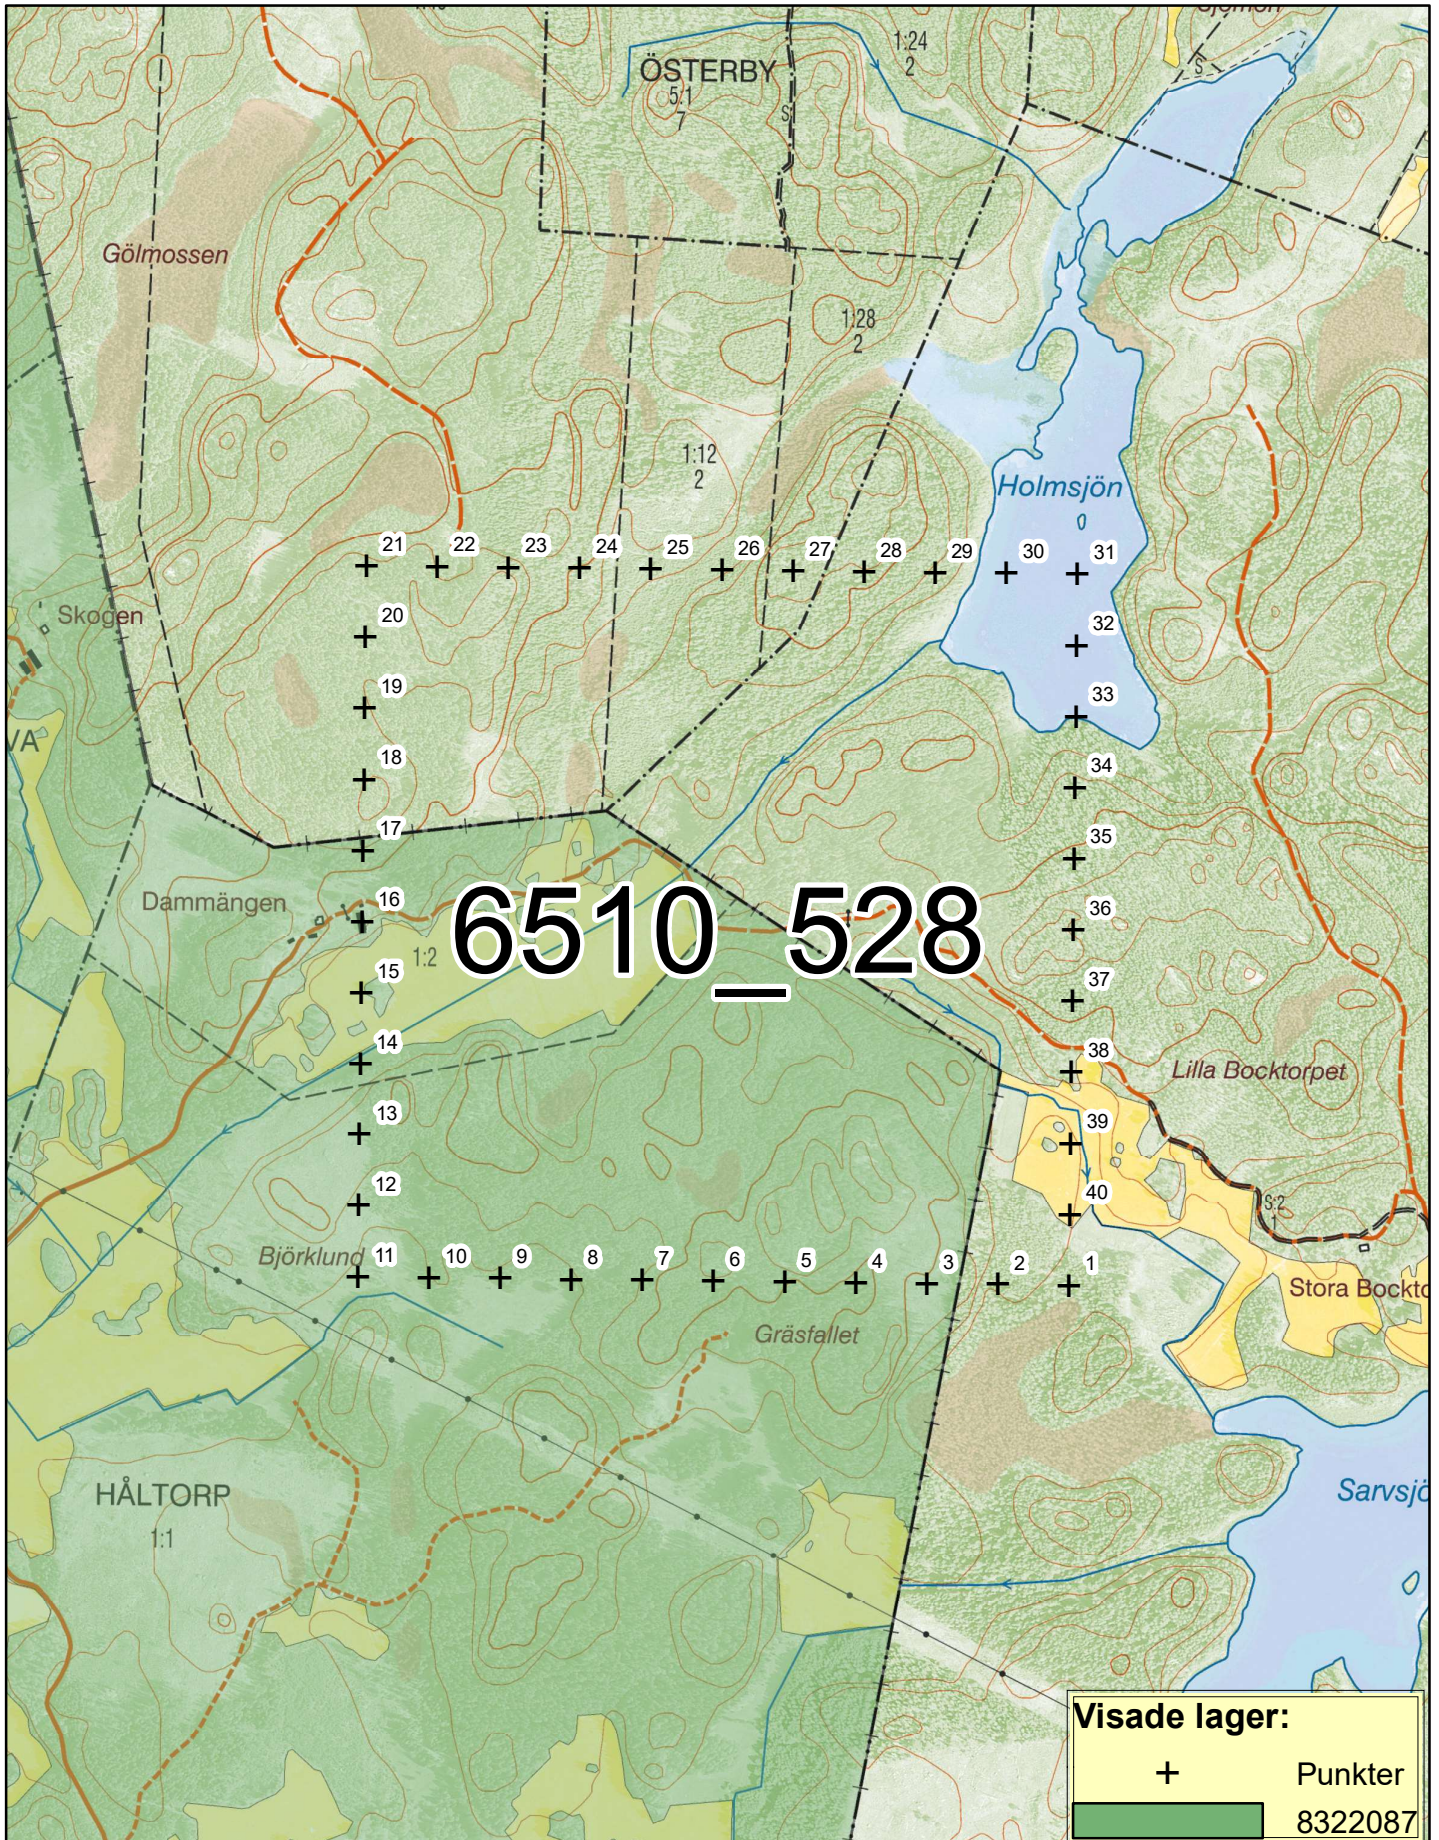

Inventeringsområde Tjällmo Norra (Uppdaterad 2020-03-27)

0 0,050,1 0,2 0,3 0,4
Kilometers

1:10 000

© Lantmäteriet © Länsstyrelserna