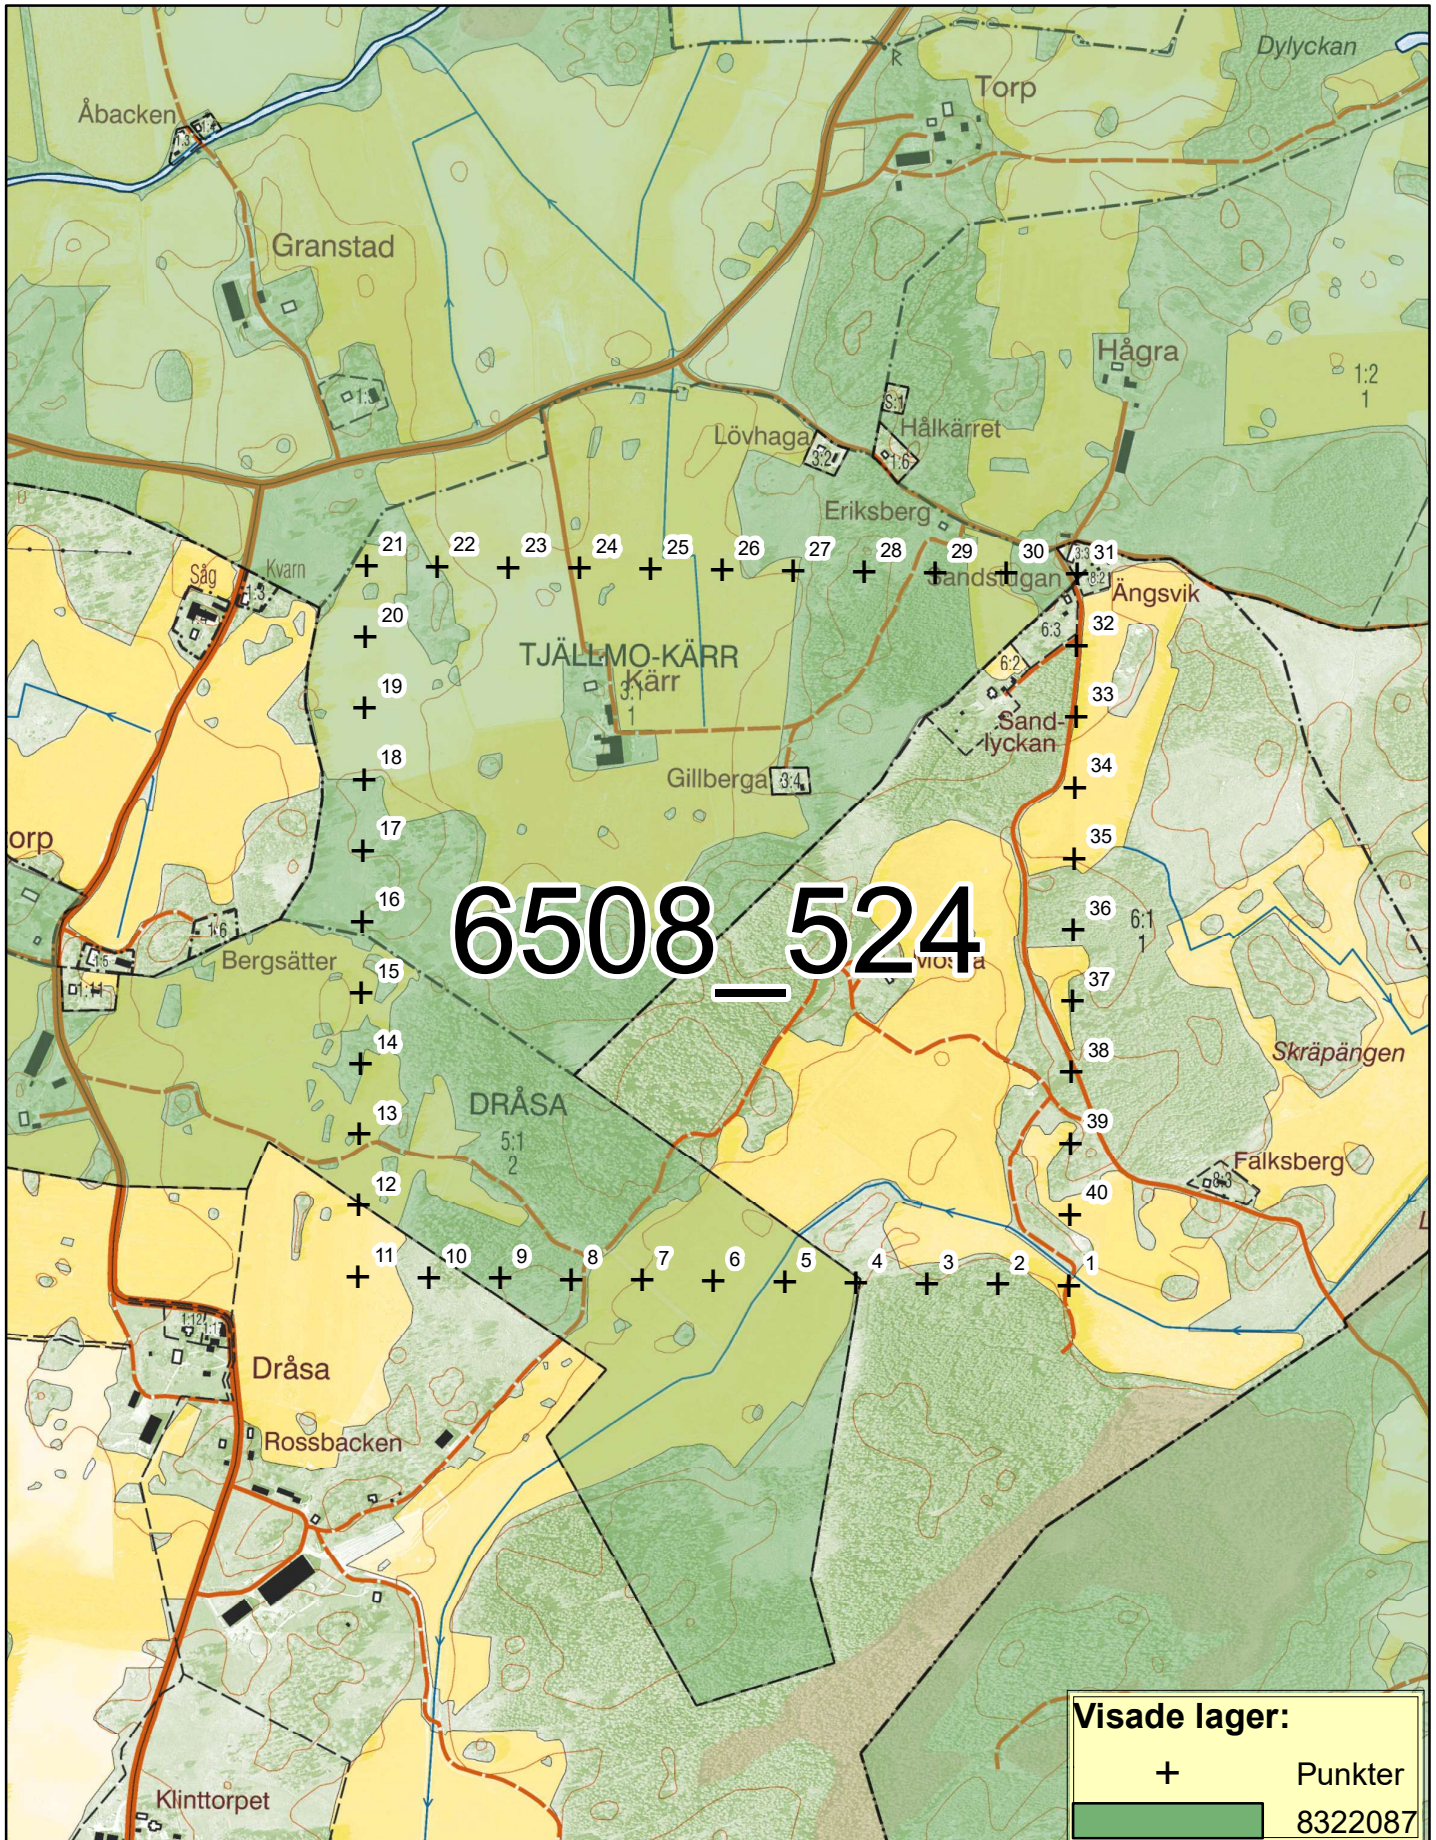

Inventeringsområde Tjällmo Norra (Uppdaterad 2020-03-27)

0 0,050,1 0,2 0,3 0,4
Kilometers

1:10 000

© Lantmäteriet © Länsstyrelserna