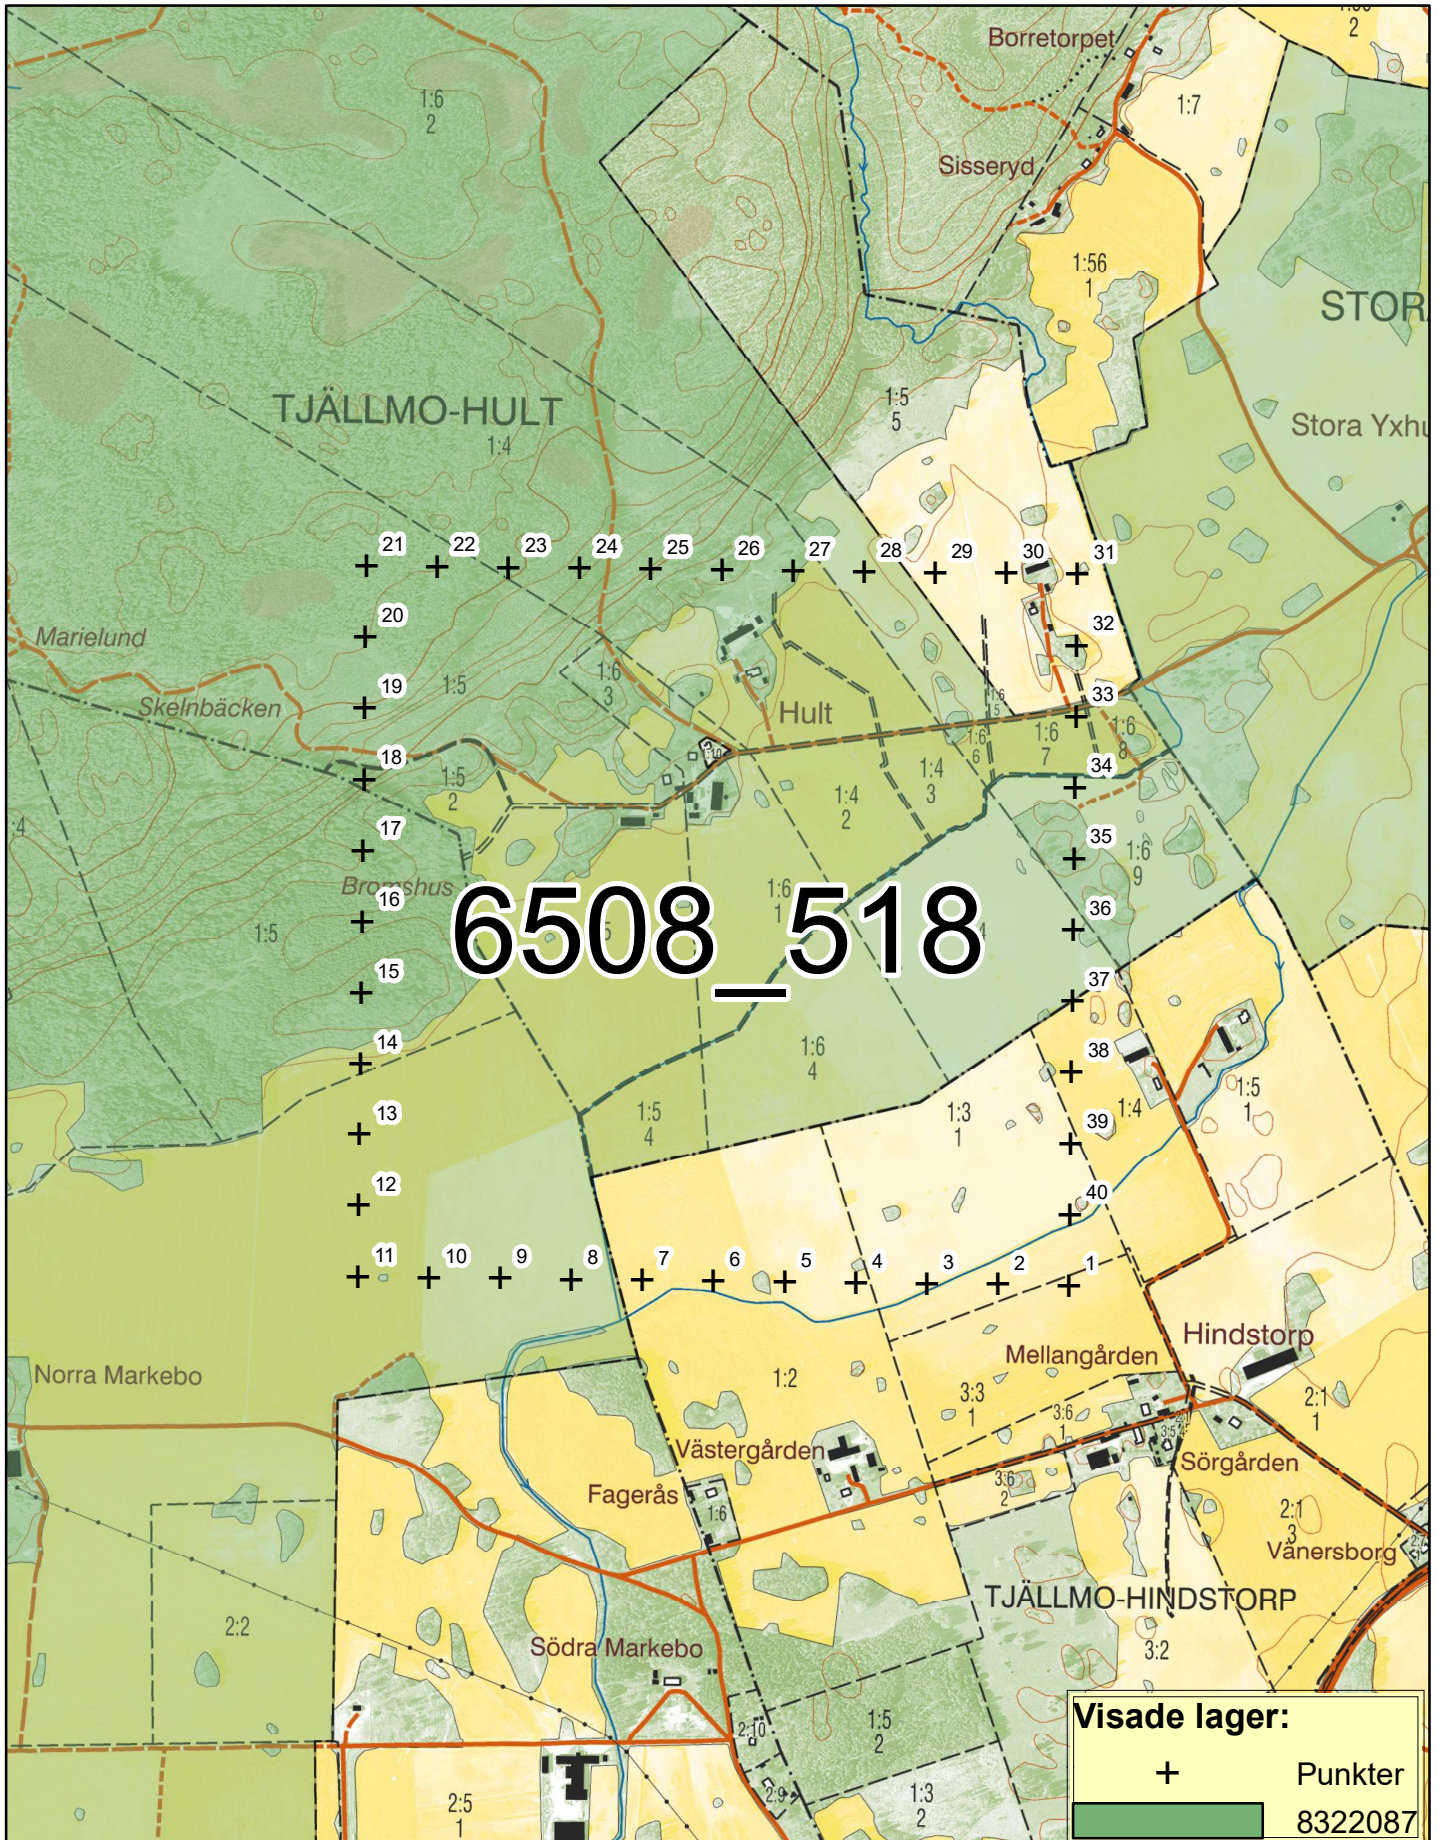

Inventeringsområde Tjällmo Norra (Uppdaterad 2020-03-27)

0 0,050,1 0,2 0,3 0,4
Kilometers

1:10 000

© Lantmäteriet © Länsstyrelserna