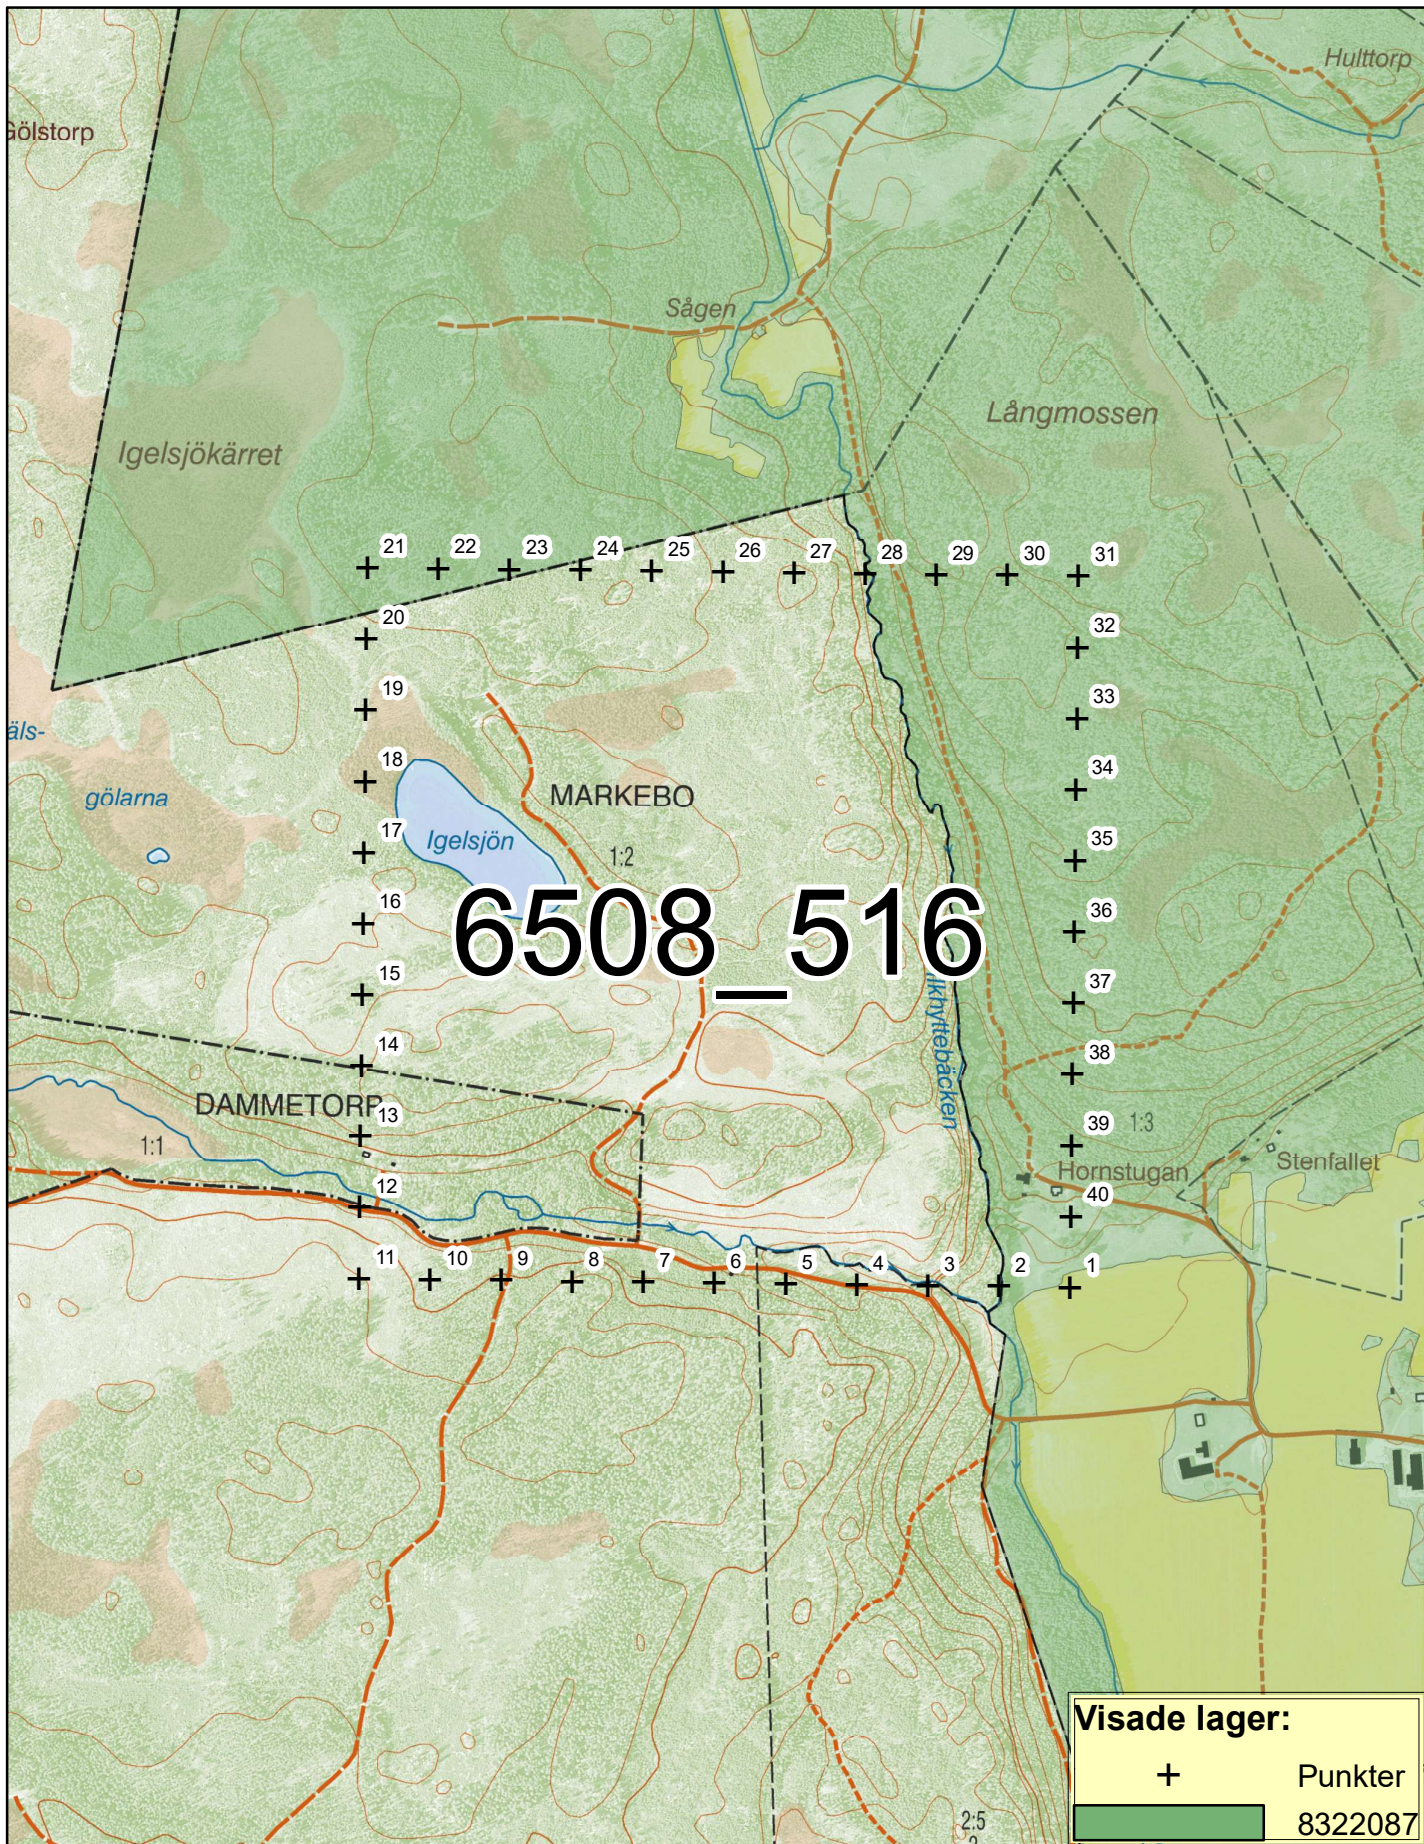

Inventeringsområde Tjällmo Norra (Uppdaterad 2020-03-27)

0 0,050,1 0,2 0,3 0,4
Kilometers

1:10 000

© Lantmäteriet © Länsstyrelserna