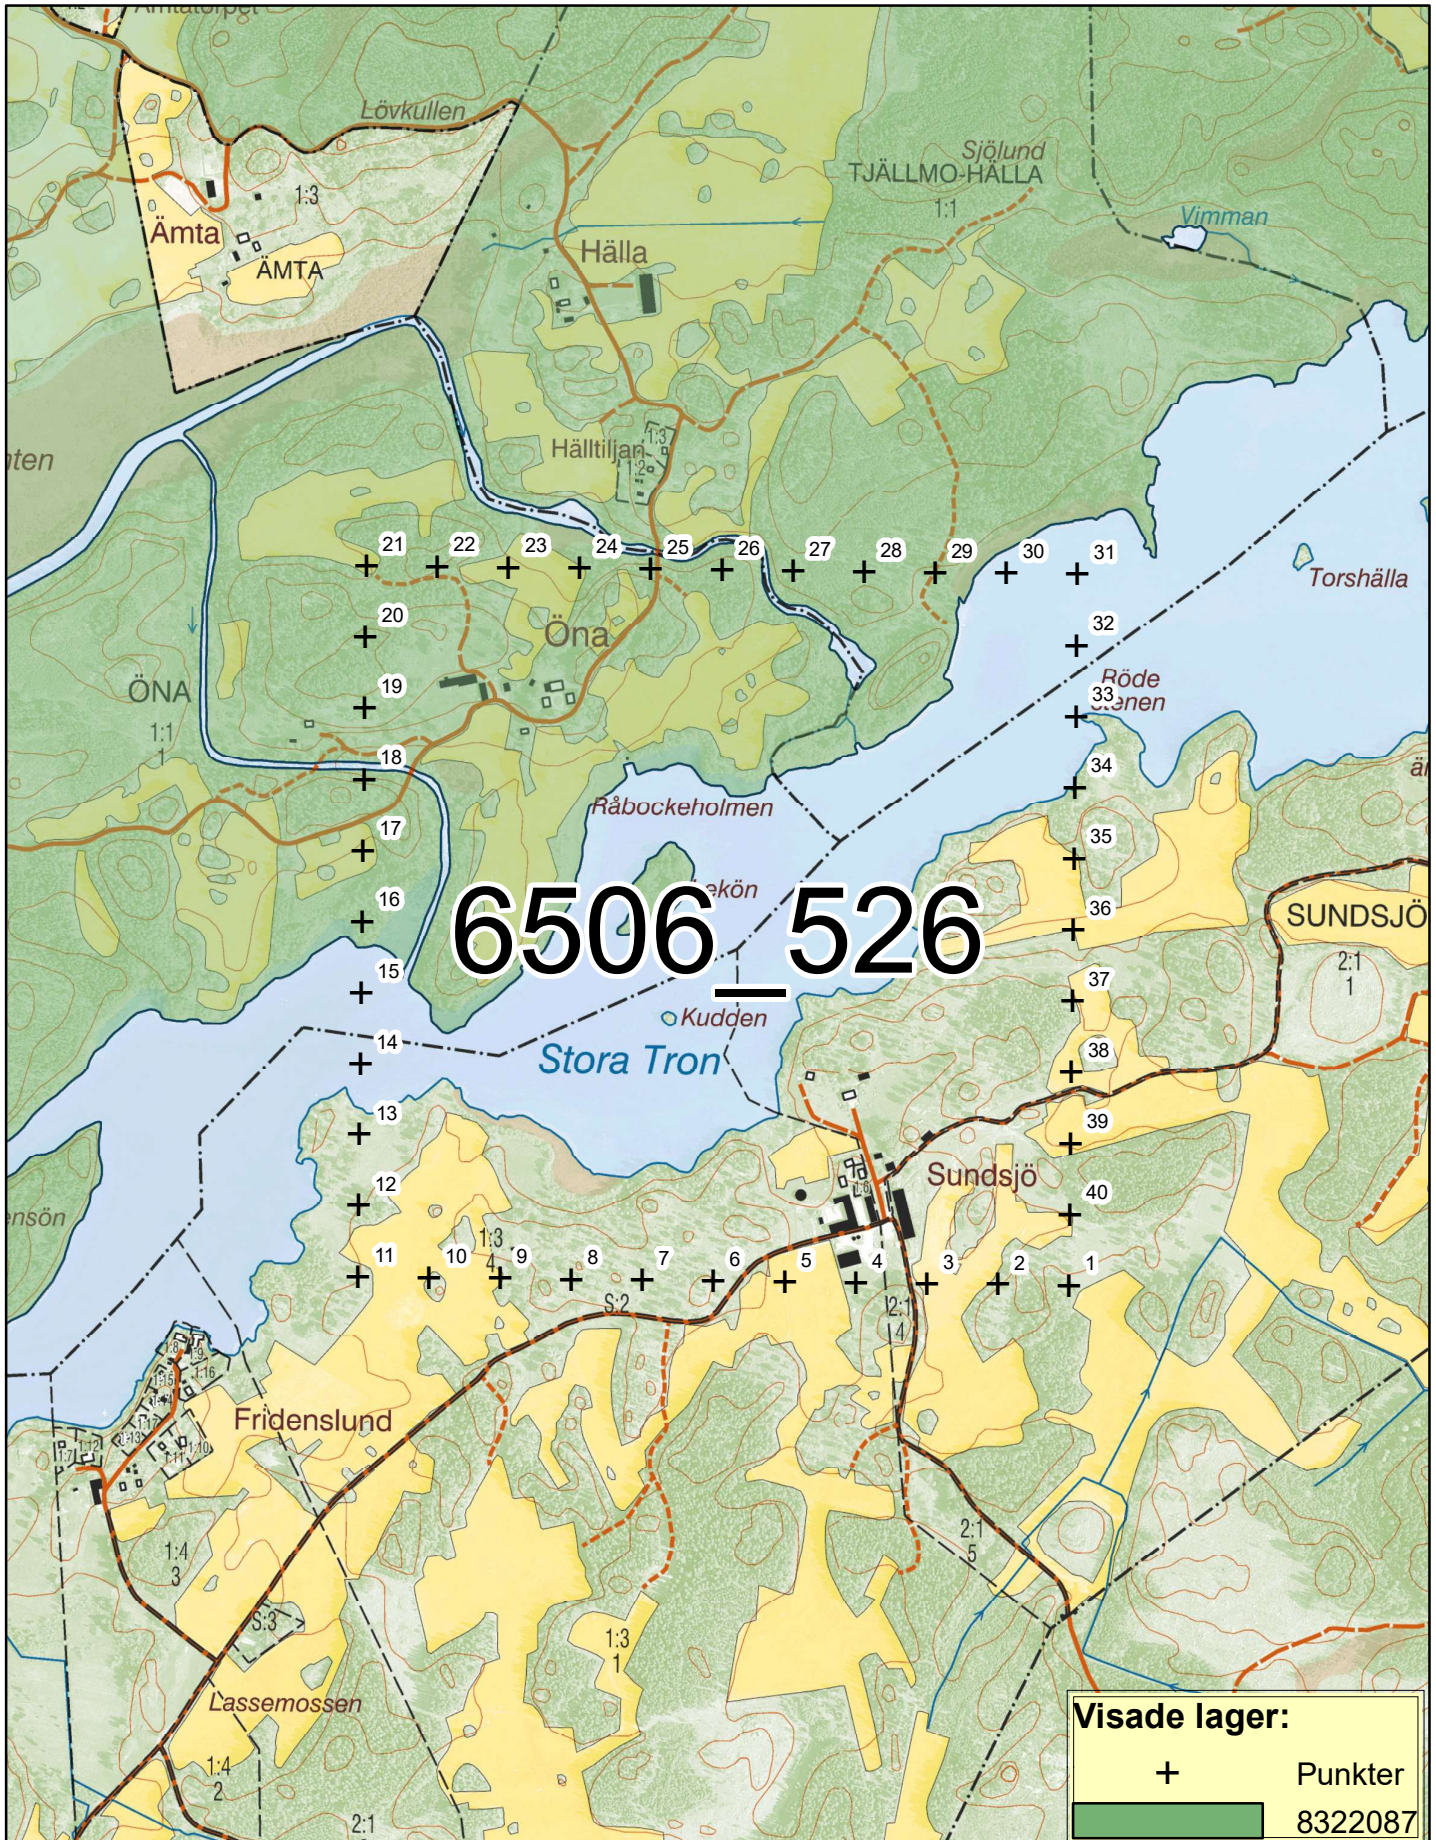

Inventeringsområde Tjällmo Norra (Uppdaterad 2020-03-27)

0 0,050,1 0,2 0,3 0,4
Kilometers

1:10 000

© Lantmäteriet © Länsstyrelserna