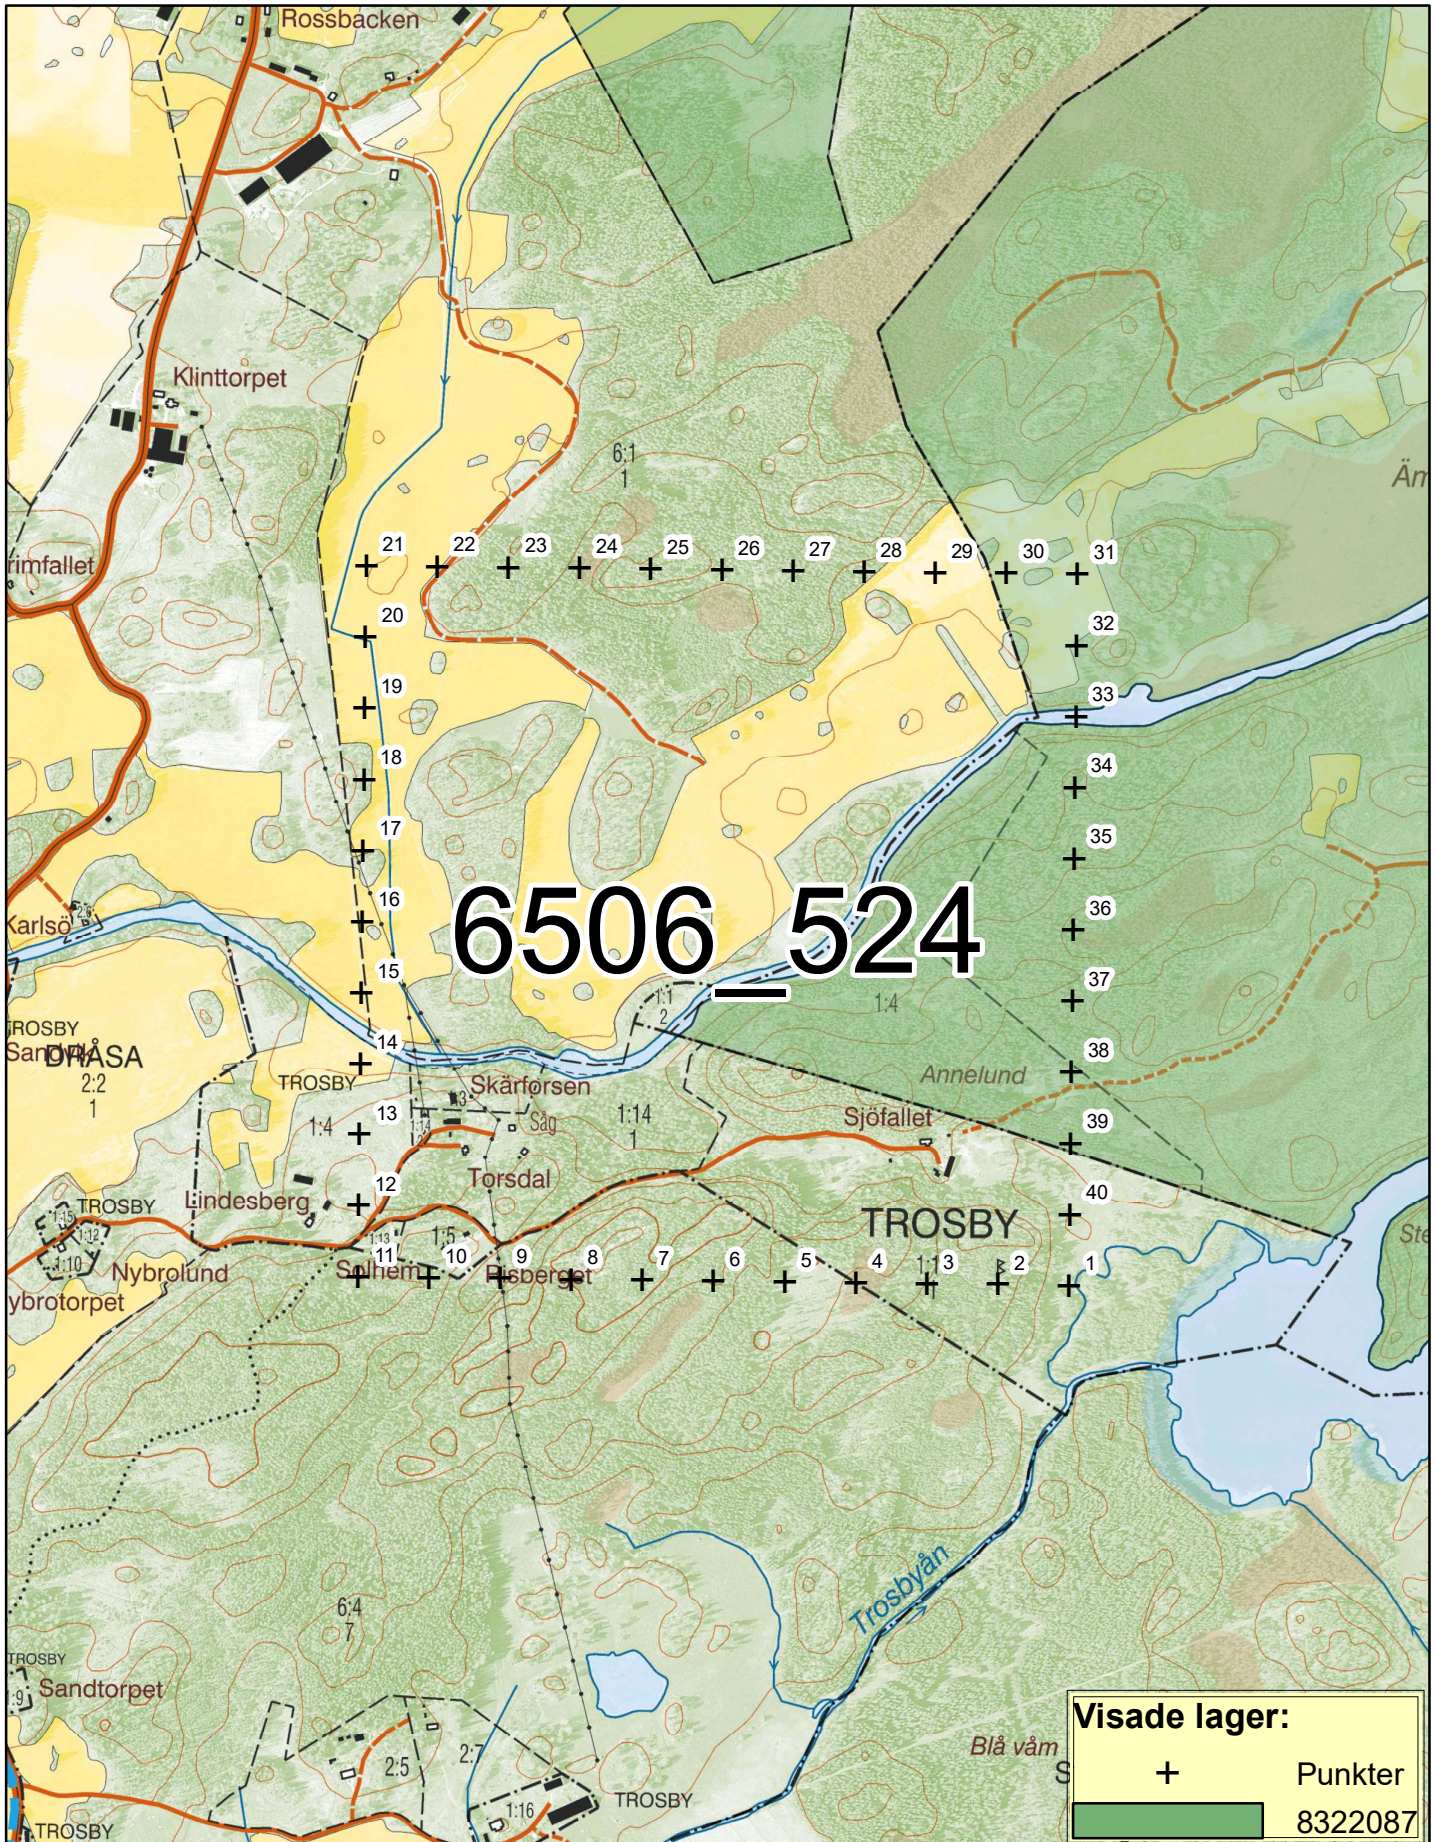

Inventeringsområde Tjällmo Norra (Uppdaterad 2020-03-27)

0 0,050,1 0,2 0,3 0,4
Kilometers

1:10 000

© Lantmäteriet © Länsstyrelserna