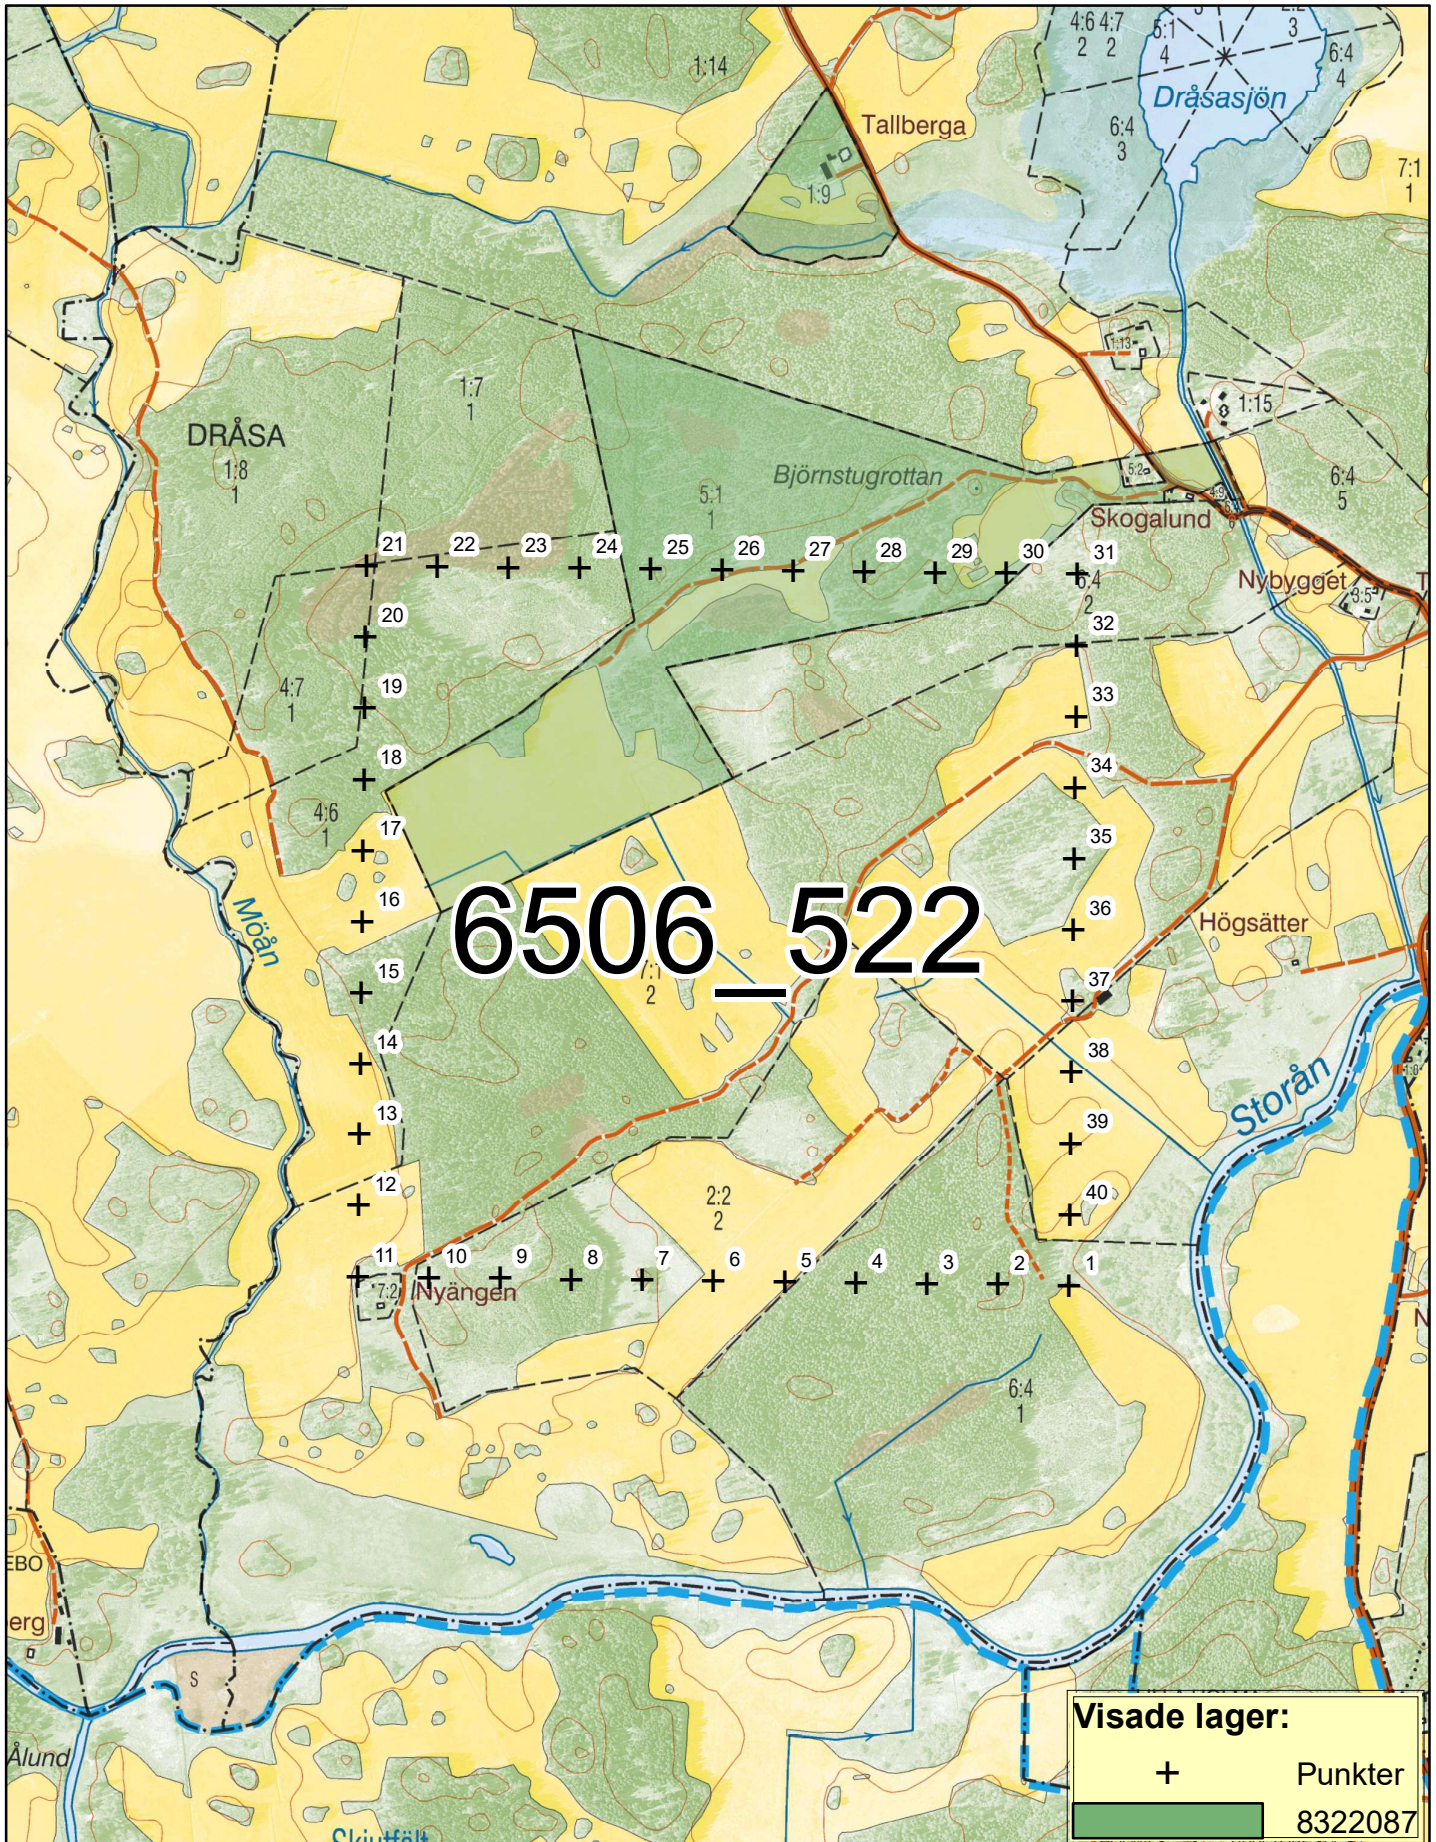

Inventeringsområde Tjällmo Norra (Uppdaterad 2020-03-27)

0 0,050,1 0,2 0,3 0,4
Kilometers

1:10 000

© Lantmäteriet © Länsstyrelserna